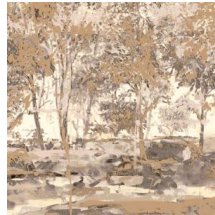

Farben (3)

59640

59641

59642

Ansicht

Weitere Info? [Klicken Sie hier](#)

Bestellen Sie Muster, berechnen Sie Mengen, schauen Sie Anleitungsvideos an, laden Sie technische Informationen herunter und mehr: www.arte-international.com

ARTE®

wallcoverings for the ultimate in refinement