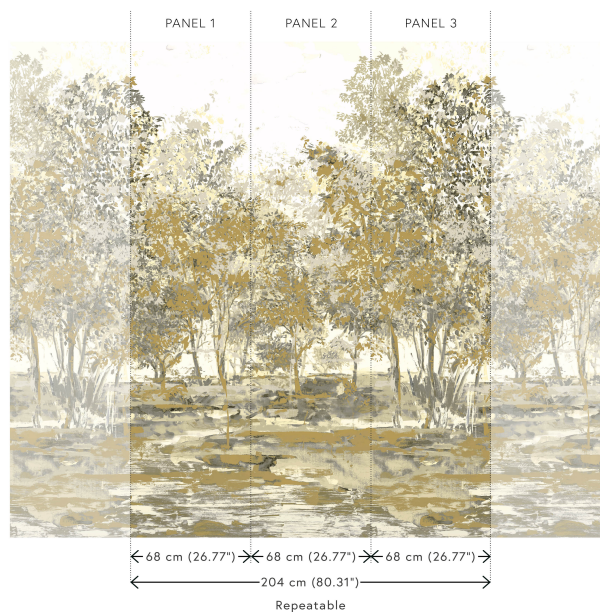

Farben (3)

59640

59641

59642

Ansicht

Weitere Info? [Klicken Sie hier](#)

Bestellen Sie Muster, berechnen Sie Mengen, schauen Sie Anleitungsvideos an, laden Sie technische Informationen herunter und mehr: www.arte-international.com

ARTE®

wallcoverings for the ultimate in refinement