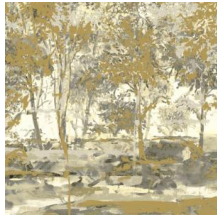

Farben (3)

59640