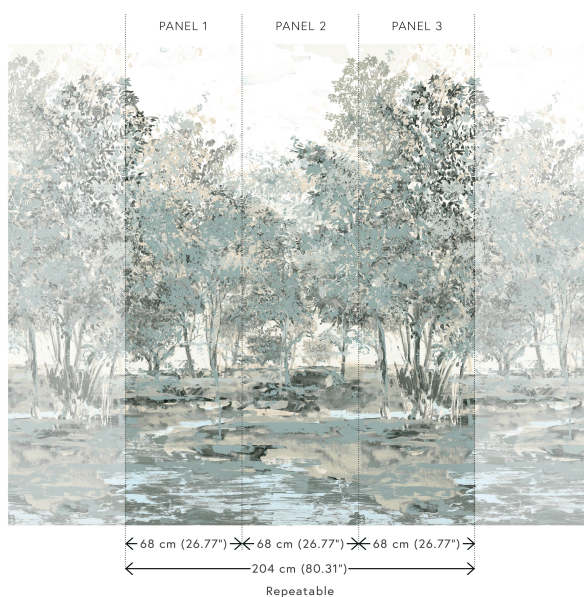

SHERWOOD

Kollektion Essentials Brushed Suede

Geschichte hinter der Kollektion

In dieser farbenfrohen Kollektion stehen Farben und Putztechniken im Mittelpunkt. Mit einer Tapete aus der Kollektion Essentials Brushed Suede erzeugen Sie im Handumdrehen die Wirkung eines besonderen Dekorputzes oder einer originellen Wandmalerei, jedoch ohne den komplizierten und aufwändigen Arbeitsprozess. Zudem bekommt der Raum die warme Ausstrahlung, die man nur mit einer Tapete erreichen kann.

Technische Spezifikationen

Referenz	59642 • Bister
Produktkategorie	Exquisite
Zusammensetzung	Wandbekleidung auf Vlies
Umschreibung	Eine Panoramatapete, gedruckt auf eine Leinenstruktur, inspiriert vom großartigen Sherwood Forest
Abmessungen	Panorama von 204 cm x 300 cm = 6,12 m ²
Bemerkung	Das Muster dieses Panoramas passt perfekt, so dass Sie mehrere Exemplare neben einander verarbeiten können.
Klebstoff	Arte Clearpro oder ein qualitativ hochwertiger Dispersionskleber
Wie einkleistern	Wand einkleistern
Lichtbeständigkeit	Gute Lichtbeständigkeit
Wie entfernen	Restlos abziehbar
Brandverhalten EU	B-s1, d0
Brandverhalten US	Class A
Wartung	Leicht wasserbeständig

Farben (3)

59640

59641

59642

Ansicht

Weitere Info? [Klicken Sie hier](#)

Bestellen Sie Muster, berechnen Sie Mengen, schauen Sie Anleitungsvideos an, laden Sie technische Informationen herunter und mehr: www.arte-international.com