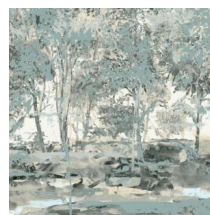

Farben (3)

59640

59641

59642

Ansicht

Weitere Info? [Klicken Sie hier](#)

Bestellen Sie Muster, berechnen Sie Mengen, schauen Sie Anleitungsvideos an, laden Sie technische Informationen herunter und mehr: www.arte-international.com

ARTE®

wallcoverings for the ultimate in refinement