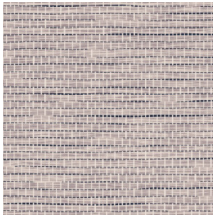

Technische Spezifikationen

Referenz	<u>60500</u> • Lavender
Produktkategorie	Refined
Zusammensetzung	Vliestapete
Umschreibung	Zeitlose Wandbekleidung mit einem realistischen gewebtem Papier effekt
Abmessungen	Rollen von 8,50 m x 0,90 m = 7,65 m ²
Ansatz	Ansatzfrei 0 cm, oder Ansatzfrei, Bezugnehmend auf die Muster Höhe von 1,50 cm
Klebstoff	Arte Clearpro oder ein qualitativ hochwertiger Dispersionskleber
Wie einkleistern	Wand einkleistern
Lichtbeständigkeit	Gute Lichtbeständigkeit
Wie entfernen	Restlos abziehbar
Entflammbarkeit EU	B-s1, d0
Entflammbarkeit US	Class A
Wartung	Leicht wasserbeständig
IMO Certified	 0493/22

Farben (8)

60500

60501

60502

60503

60504

60505

60506