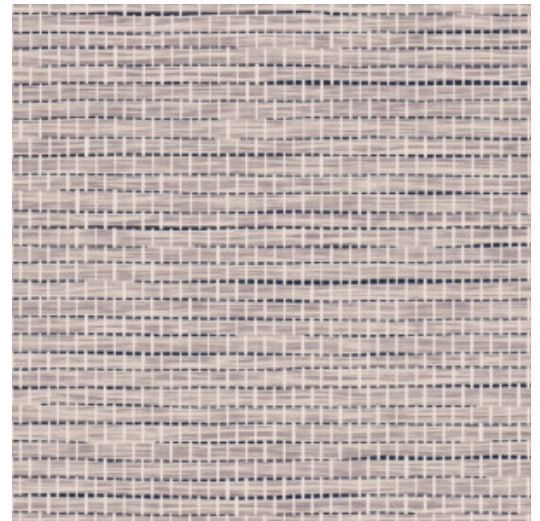

LE PAPIER TISSÉ

Kollektion Essentials L'Invité

Geschichte hinter der Kollektion

L'Invité bezieht ihre Inspiration aus der Modewelt. Sie flirtet auch mit dem Neoklassizismus, einer Bewegung in der Kunst, in der die Reinheit der Klassiker angestrebt wird. Die Muster strahlen Luxus aus und spielen mit verschiedenen geometrischen Formen. Eine überraschend moderne Farbpalette wechselt sich mit dem Eindruck von Naturmaterialien und gewebten Textilien ab. Dieses Gesamtbild macht die Kollektion elegant, zugänglich und einladend.

Technische Spezifikationen

Referenz	<u>60500</u> • Lavender
Produktkategorie	Refined
Zusammensetzung	Vliestapete
Umschreibung	Zeitlose Wandbekleidung mit einem realistischen gewebtem Papier effekt
Abmessungen	Rollen von 8,50 m x 0,90 m = 7,65 m ²
Ansatz	Ansatzfrei 0 cm, oder Ansatzfrei, Bezugnehmend auf die Muster Höhe von 1,50 cm
Klebstoff	Arte Clearpro oder ein qualitativ hochwertiger Dispersionskleber
Wie einkleistern	Wand einkleistern
Lichtbeständigkeit	Gute Lichtbeständigkeit
Wie entfernen	Restlos abziehbar
Entflammbarkeit EU	B-s1, d0
Entflammbarkeit US	Class A
Wartung	Leicht wasserbeständig
IMO Certified	 0493/22

Farben (8)

60500

60501

60502

60503

60504

60505

60506