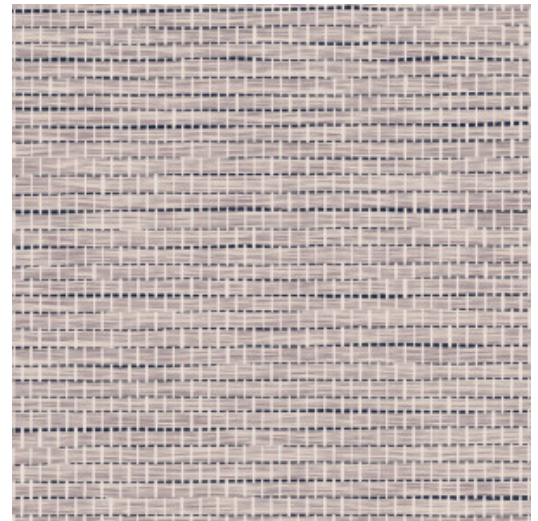

LE PAPIER TISSÉ

Kollektion Essentials Totem

Geschichte hinter der Kollektion

Hoch. Höher. Noch höher. Genau darum geht es in dieser Kollektion: geometrische Formen, die in einer scheinbar zufälligen Reihenfolge übereinander angeordnet sind, immer höher und höher, bis faszinierende Designs entstehen, die man immer wieder ansehen möchte. Diese Designs erinnern an moderne, abstrakte Skulpturen, aber auch an ethnische Kunst aus aller Welt. Kombiniert mit der natürlichen Optik von Textilien, von gewebtem Gras und Raffiabast, gestalten sie in Innenräumen eine Atmosphäre von angenehmem Gleichgewicht.

Technische Spezifikationen

Referenz	<u>60500B</u> • Lavender
Produktkategorie	Refined
Zusammensetzung	Vliestapete
Umschreibung	Zeitlose Wandbekleidung mit einem realistischen gewebtem Papier effekt
Abmessungen	Rollen von 8,50 m x 0,90 m = 7,65 m ²
Ansatz	Ansatzfrei 0 cm, oder Ansatzfrei, Bezugnehmend auf die Muster Höhe von 1,50 cm
Klebstoff	Arte Clearpro oder ein qualitativ hochwertiger Dispersionskleber
Wie einkleistern	Wand einkleistern
Lichtbeständigkeit	Gute Lichtbeständigkeit
Wie entfernen	Restlos abziehbar
Entflammbarkeit EU	B-s1, d0
Entflammbarkeit US	Class A
Wartung	Leicht wasserbeständig
IMO Certified	 0493/22

Farben (8)

60500B

60501B

60502B

60503B

60504B

60505B

60506B