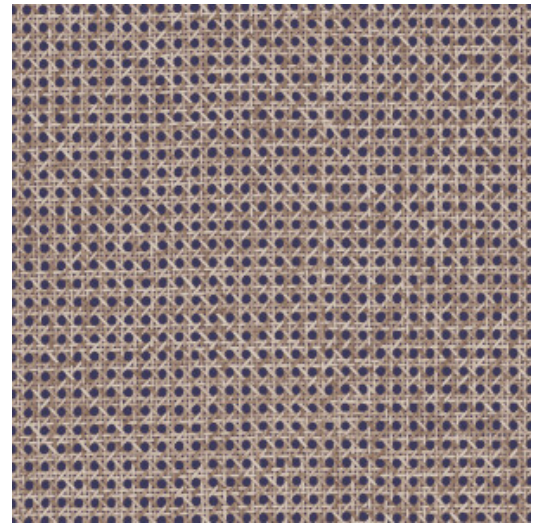

LE ROTIN

Kollektion Essentials L'Invité

Geschichte hinter der Kollektion

L'Invité bezieht ihre Inspiration aus der Modewelt. Sie flirtet auch mit dem Neoklassizismus, einer Bewegung in der Kunst, in der die Reinheit der Klassiker angestrebt wird. Die Muster strahlen Luxus aus und spielen mit verschiedenen geometrischen Formen. Eine überraschend moderne Farbpalette wechselt sich mit dem Eindruck von Naturmaterialien und gewebten Textilien ab. Dieses Gesamtbild macht die Kollektion elegant, zugänglich und einladend.

Technische Spezifikationen

Referenz	<u>60510</u> • Midnight
Produktkategorie	Refined
Zusammensetzung	Vliestapete
Umschreibung	Natürliche Nachahmung von Rattan - kaum vom Original zu unterscheiden
Abmessungen	Rollen von 8,50 m x 0,70 m = 6 m ²
Ansatz	Ansatzfrei 0 cm, Bezug nehmend auf die Muster Höhe von 2.5 cm
Klebstoff	Arte Clearpro oder ein qualitativ hochwertiger Dispersionskleber
Wie einkleistern	Wand einkleistern
Lichtbeständigkeit	Gute Lichtbeständigkeit
Wie entfernen	Restlos abziehbar
Entflammbarkeit EU	B-s1, d0
Entflammbarkeit US	Class A
Wartung	Leicht wasserbeständig
IMO Certified	 0493/22

Farben (7)

60510

60511

60512

60513

60514

60515

60516