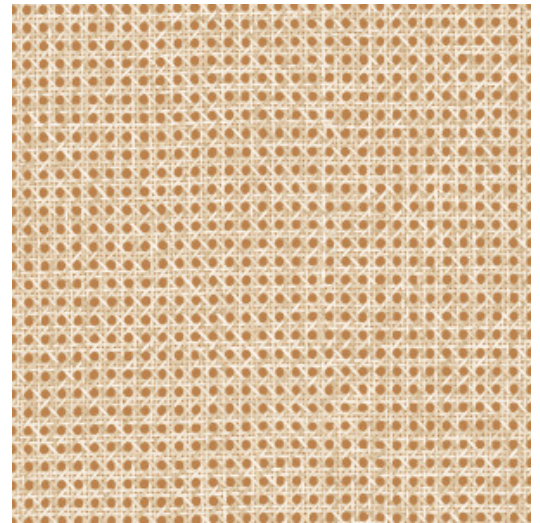

## Geschichte hinter der Kollektion

L'Invité bezieht ihre Inspiration aus der Modewelt. Sie flirtet auch mit dem Neoklassizismus, einer Bewegung in der Kunst, in der die Reinheit der Klassiker angestrebt wird. Die Muster strahlen Luxus aus und spielen mit verschiedenen geometrischen Formen. Eine überraschend moderne Farbpalette wechselt sich mit dem Eindruck von Naturmaterialien und gewebten Textilien ab. Dieses Gesamtbild macht die Kollektion elegant, zugänglich und einladend.

## Technische Spezifikationen

Referenz	<u>60514</u> • Terracotta
Produktkategorie	Refined
Zusammensetzung	Vliestapete
Umschreibung	Natürliche Nachahmung von Rattan - kaum vom Original zu unterscheiden
Abmessungen	Rollen von 8,50 m x 0,70 m = 6 m <sup>2</sup>
Ansatz	Ansatzfrei 0 cm, Bezug nehmend auf die Muster Höhe von 2.5 cm
Klebstoff	Arte Clearpro oder ein qualitativ hochwertiger Dispersionskleber
Wie einkleistern	Wand einkleistern
Lichtbeständigkeit	Gute Lichtbeständigkeit
Wie entfernen	Restlos abziehbar
Entflammbarkeit EU	B-s1, d0
Entflammbarkeit US	Class A
Wartung	Leicht wasserbeständig
IMO Certified	 0493/22

## Farben (7)

60510

60511

60512

60513

60514

60515

60516