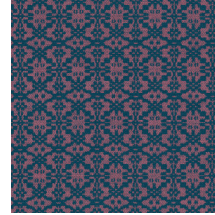

Technische Spezifikationen

Referenz	<u>60540</u> • Starry Night
Produktkategorie	Refined
Zusammensetzung	Vliestapete
Umschreibung	Geometrisches Muster mit einer Anspielung auf Spitze
Abmessungen	Rollen von 8,50 m x 0,70 m = 6 m ²
Ansatz	Gerader Ansatz 16 cm
Klebstoff	Arte Clearpro oder ein qualitativ hochwertiger Dispersionskleber
Wie einkleistern	Wand einkleistern
Lichtbeständigkeit	Gute Lichtbeständigkeit
Wie entfernen	Restlos abziehbar
Entflammbarkeit EU	B-s1, d0
Entflammbarkeit US	Class A
Wartung	Leicht wasserbeständig
IMO Certified	

0493/22

Farben (6)

60540

60541

60542

60543

60544

60545