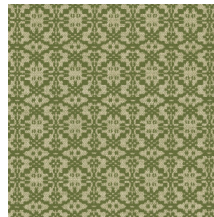

Technische Spezifikationen

Referenz	<u>60540</u> • Starry Night
Produktkategorie	Refined
Zusammensetzung	Vliestapete
Umschreibung	Geometrisches Muster mit einer Anspielung auf Spitze
Abmessungen	Rollen von 8,50 m x 0,70 m = 6 m ²
Ansatz	Gerader Ansatz 16 cm
Klebstoff	Arte Clearpro oder ein qualitativ hochwertiger Dispersionskleber
Wie einkleistern	Wand einkleistern
Lichtbeständigkeit	Gute Lichtbeständigkeit
Wie entfernen	Restlos abziehbar
Entflammbarkeit EU	B-s1, d0
Entflammbarkeit US	Class A
Wartung	Leicht wasserbeständig
IMO Certified	

0493/22

Farben (6)

60540

60541

60542

60543

60544

60545