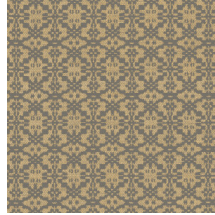

Technische Spezifikationen

Referenz	<u>60540</u> • Starry Night
Produktkategorie	Refined
Zusammensetzung	Vliestapete
Umschreibung	Geometrisches Muster mit einer Anspielung auf Spitze
Abmessungen	Rollen von 8,50 m x 0,70 m = 6 m ²
Ansatz	Gerader Ansatz 16 cm
Klebstoff	Arte Clearpro oder ein qualitativ hochwertiger Dispersionskleber
Wie einkleistern	Wand einkleistern
Lichtbeständigkeit	Gute Lichtbeständigkeit
Wie entfernen	Restlos abziehbar
Entflammbarkeit EU	B-s1, d0
Entflammbarkeit US	Class A
Wartung	Leicht wasserbeständig
IMO Certified	

0493/22

Farben (6)

60540

60541

60542

60543

60544

60545