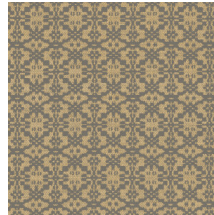

Technische Spezifikationen

Referenz	<u>60540</u> • Starry Night
Produktkategorie	Refined
Zusammensetzung	Vliestapete
Umschreibung	Geometrisches Muster mit einer Anspielung auf Spitze
Abmessungen	Rollen von 8,50 m x 0,70 m = 6 m ²
Ansatz	Gerader Ansatz 16 cm
Klebstoff	Arte Clearpro oder ein qualitativ hochwertiger Dispersionskleber
Wie einkleistern	Wand einkleistern
Lichtbeständigkeit	Gute Lichtbeständigkeit
Wie entfernen	Restlos abziehbar
Entflammbarkeit EU	B-s1, d0
Entflammbarkeit US	Class A
Wartung	Leicht wasserbeständig
IMO Certified	

0493/22

Farben (6)

60540

60541

60542

60543

60544

60545