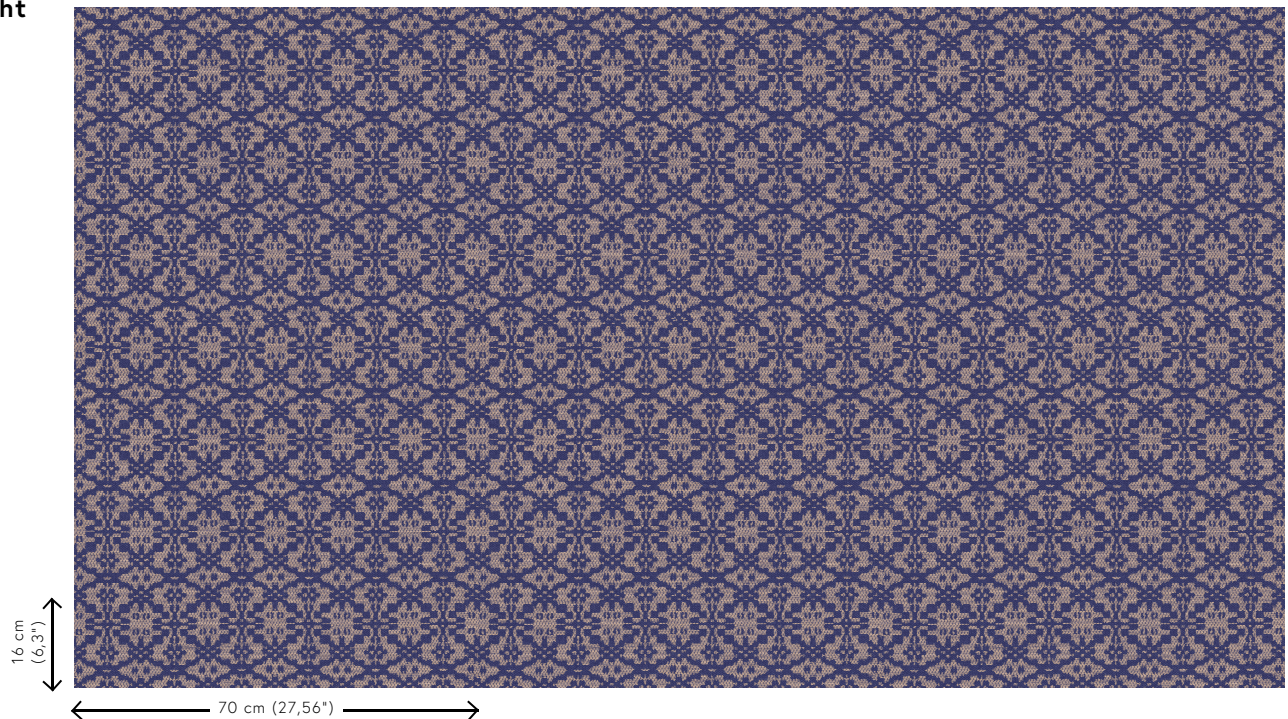

Farben (6)

60540

60541

60542

60543

60544

60545

Ansicht

Weitere Info? [Klicken Sie hier](#)

Bestellen Sie Muster, berechnen Sie Mengen, schauen Sie Anleitungsvideos an, laden Sie technische Informationen herunter und mehr: www.arte-international.com

ARTE®

wallcoverings for the ultimate in refinement