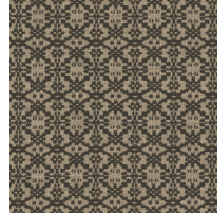

Technische Spezifikationen

Referenz	<u>60540</u> • Starry Night
Produktkategorie	Refined
Zusammensetzung	Vliestapete
Umschreibung	Geometrisches Muster mit einer Anspielung auf Spitze
Abmessungen	Rollen von 8,50 m x 0,70 m = 6 m ²
Ansatz	Gerader Ansatz 16 cm
Klebstoff	Arte Clearpro oder ein qualitativ hochwertiger Dispersionskleber
Wie einkleistern	Wand einkleistern
Lichtbeständigkeit	Gute Lichtbeständigkeit
Wie entfernen	Restlos abziehbar
Entflammbarkeit EU	B-s1, d0
Entflammbarkeit US	Class A
Wartung	Leicht wasserbeständig
IMO Certified	

0493/22

Farben (6)

60540

60541

60542

60543

60544

60545