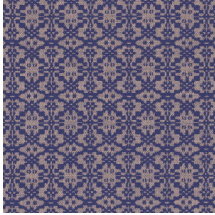

Technische Spezifikationen

Referenz	<u>60540</u> • Starry Night
Produktkategorie	Refined
Zusammensetzung	Vliestapete
Umschreibung	Geometrisches Muster mit einer Anspielung auf Spitze
Abmessungen	Rollen von 8,50 m x 0,70 m = 6 m ²
Ansatz	Gerader Ansatz 16 cm
Klebstoff	Arte Clearpro oder ein qualitativ hochwertiger Dispersionskleber
Wie einkleistern	Wand einkleistern
Lichtbeständigkeit	Gute Lichtbeständigkeit
Wie entfernen	Restlos abziehbar
Entflammbarkeit EU	B-s1, d0
Entflammbarkeit US	Class A
Wartung	Leicht wasserbeständig
IMO Certified	

0493/22

Farben (6)

60540

60541

60542

60543

60544

60545