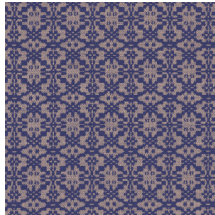

Technische Spezifikationen

Referenz	<u>60540</u> • Starry Night
Produktkategorie	Refined
Zusammensetzung	Vliestapete
Umschreibung	Geometrisches Muster mit einer Anspielung auf Spitze
Abmessungen	Rollen von 8,50 m x 0,70 m = 6 m ²
Ansatz	Gerader Ansatz 16 cm
Klebstoff	Arte Clearpro oder ein qualitativ hochwertiger Dispersionskleber
Wie einkleistern	Wand einkleistern
Lichtbeständigkeit	Gute Lichtbeständigkeit
Wie entfernen	Restlos abziehbar
Entflammbarkeit EU	B-s1, d0
Entflammbarkeit US	Class A
Wartung	Leicht wasserbeständig
IMO Certified	

0493/22

Farben (6)

60540

60541

60542

60543

60544

60545