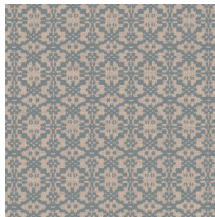

Technische Spezifikationen

Referenz	<u>60540</u> • Starry Night
Produktkategorie	Refined
Zusammensetzung	Vliestapete
Umschreibung	Geometrisches Muster mit einer Anspielung auf Spitze
Abmessungen	Rollen von 8,50 m x 0,70 m = 6 m ²
Ansatz	Gerader Ansatz 16 cm
Klebstoff	Arte Clearpro oder ein qualitativ hochwertiger Dispersionskleber
Wie einkleistern	Wand einkleistern
Lichtbeständigkeit	Gute Lichtbeständigkeit
Wie entfernen	Restlos abziehbar
Entflammbarkeit EU	B-s1, d0
Entflammbarkeit US	Class A
Wartung	Leicht wasserbeständig
IMO Certified	

0493/22

Farben (6)

60540

60541

60542

60543

60544

60545