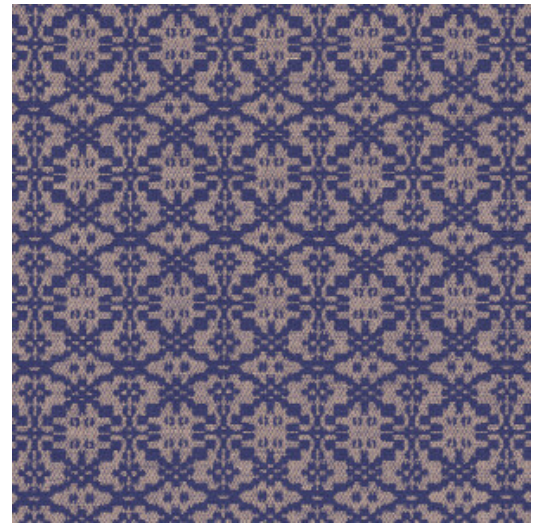

LE PRESTIGE

Kollektion Essentials L'Invité

Geschichte hinter der Kollektion

L'Invité bezieht ihre Inspiration aus der Modewelt. Sie flirtet auch mit dem Neoklassizismus, einer Bewegung in der Kunst, in der die Reinheit der Klassiker angestrebt wird. Die Muster strahlen Luxus aus und spielen mit verschiedenen geometrischen Formen. Eine überraschend moderne Farbpalette wechselt sich mit dem Eindruck von Naturmaterialien und gewebten Textilien ab. Dieses Gesamtbild macht die Kollektion elegant, zugänglich und einladend.

Technische Spezifikationen

Referenz	<u>60540</u> • Starry Night
Produktkategorie	Refined
Zusammensetzung	Vliestapete
Umschreibung	Geometrisches Muster mit einer Anspielung auf Spitze
Abmessungen	Rollen von 8,50 m x 0,70 m = 6 m²
Ansatz	Gerader Ansatz 16 cm
Klebstoff	Arte Clearpro oder ein qualitativ hochwertiger Dispersionskleber
Wie einkleistern	Wand einkleistern
Lichtbeständigkeit	Gute Lichtbeständigkeit
Wie entfernen	Restlos abziehbar
Entflammbarkeit EU	B-s1, d0
Entflammbarkeit US	Class A
Wartung	Leicht wasserbeständig
IMO Certified	

0493/22