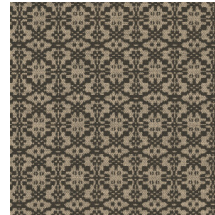

Technische Spezifikationen

Referenz	<u>60540</u> • Starry Night
Produktkategorie	Refined
Zusammensetzung	Vliestapete
Umschreibung	Geometrisches Muster mit einer Anspielung auf Spitze
Abmessungen	Rollen von 8,50 m x 0,70 m = 6 m ²
Ansatz	Gerader Ansatz 16 cm
Klebstoff	Arte Clearpro oder ein qualitativ hochwertiger Dispersionskleber
Wie einkleistern	Wand einkleistern
Lichtbeständigkeit	Gute Lichtbeständigkeit
Wie entfernen	Restlos abziehbar
Entflammbarkeit EU	B-s1, d0
Entflammbarkeit US	Class A
Wartung	Leicht wasserbeständig
IMO Certified	

0493/22

Farben (6)

60540

60541

60542

60543

60544

60545