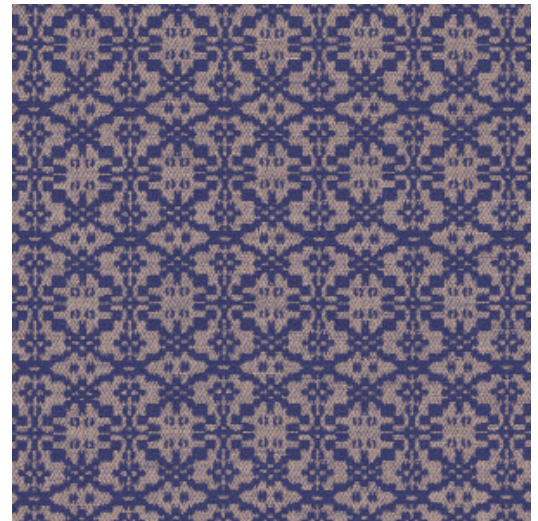

Technische Spezifikationen

Referenz	<u>60540</u> • Starry Night
Produktkategorie	Refined
Zusammensetzung	Vliestapete
Umschreibung	Geometrisches Muster mit einer Anspielung auf Spitze
Abmessungen	Rollen von 8,50 m x 0,70 m = 6 m ²
Ansatz	Gerader Ansatz 16 cm
Klebstoff	Arte Clearpro oder ein qualitativ hochwertiger Dispersionskleber
Wie einkleistern	Wand einkleistern
Lichtbeständigkeit	Gute Lichtbeständigkeit
Wie entfernen	Restlos abziehbar
Entflammbarkeit EU	B-s1, d0
Entflammbarkeit US	Class A
Wartung	Leicht wasserbeständig
IMO Certified	

0493/22

Farben (6)

60540

60541

60542

60543

60544

60545