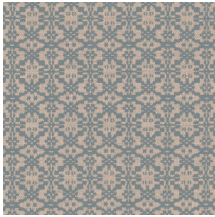

Technische Spezifikationen

Referenz	<u>60540</u> • Starry Night
Produktkategorie	Refined
Zusammensetzung	Vliestapete
Umschreibung	Geometrisches Muster mit einer Anspielung auf Spitze
Abmessungen	Rollen von 8,50 m x 0,70 m = 6 m ²
Ansatz	Gerader Ansatz 16 cm
Klebstoff	Arte Clearpro oder ein qualitativ hochwertiger Dispersionskleber
Wie einkleistern	Wand einkleistern
Lichtbeständigkeit	Gute Lichtbeständigkeit
Wie entfernen	Restlos abziehbar
Entflammbarkeit EU	B-s1, d0
Entflammbarkeit US	Class A
Wartung	Leicht wasserbeständig
IMO Certified	

0493/22

Farben (6)

60540

60541

60542

60543

60544

60545