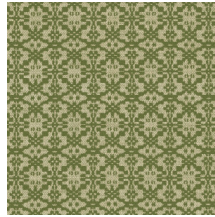

Technische Spezifikationen

Referenz	<u>60540</u> • Starry Night
Produktkategorie	Refined
Zusammensetzung	Vliestapete
Umschreibung	Geometrisches Muster mit einer Anspielung auf Spitze
Abmessungen	Rollen von 8,50 m x 0,70 m = 6 m ²
Ansatz	Gerader Ansatz 16 cm
Klebstoff	Arte Clearpro oder ein qualitativ hochwertiger Dispersionskleber
Wie einkleistern	Wand einkleistern
Lichtbeständigkeit	Gute Lichtbeständigkeit
Wie entfernen	Restlos abziehbar
Entflammbarkeit EU	B-s1, d0
Entflammbarkeit US	Class A
Wartung	Leicht wasserbeständig
IMO Certified	

0493/22

Farben (6)

60540

60541

60542

60543

60544

60545