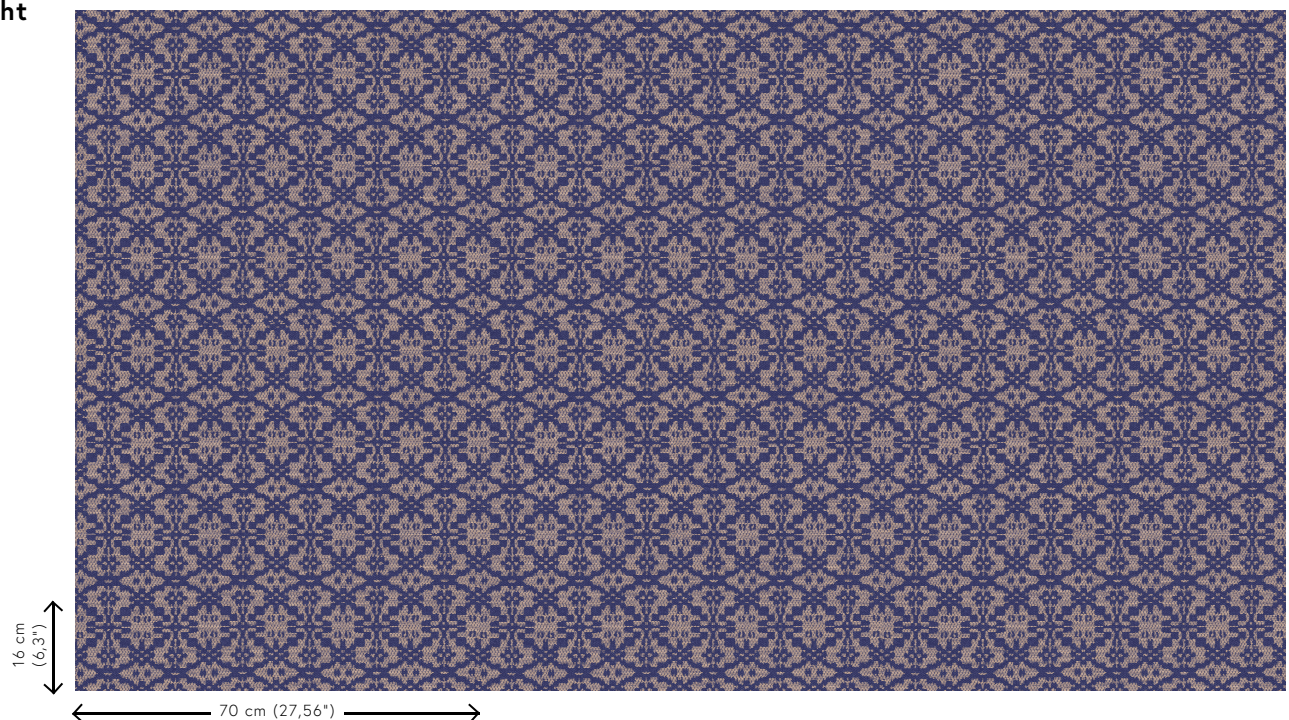

Farben (6)

60540

60541

60542

60543

60544

60545

Ansicht

Weitere Info? [Klicken Sie hier](#)

Bestellen Sie Muster, berechnen Sie Mengen, schauen Sie Anleitungsvideos an, laden Sie technische Informationen herunter und mehr: www.arte-international.com

ARTE®

wallcoverings for the ultimate in refinement