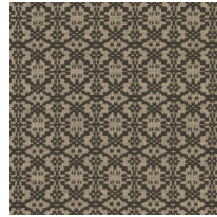

Technische Spezifikationen

Referenz	<u>60545</u> • Cricket
Produktkategorie	Refined
Zusammensetzung	Vliestapete
Umschreibung	Geometrisches Muster mit einer Anspielung auf Spitze
Abmessungen	Rollen von 8,50 m x 0,70 m = 6 m ²
Ansatz	Gerader Ansatz 16 cm
Klebstoff	Arte Clearpro oder ein qualitativ hochwertiger Dispersionskleber
Wie einkleistern	Wand einkleistern
Lichtbeständigkeit	Gute Lichtbeständigkeit
Wie entfernen	Restlos abziehbar
Entflammbarkeit EU	B-s1, d0
Entflammbarkeit US	Class A
Wartung	Leicht wasserbeständig
IMO Certified	

0493/22

Farben (6)

60540

60541

60542

60543

60544

60545