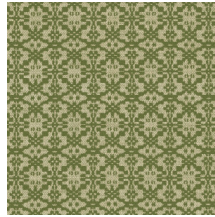

Technische Spezifikationen

Referenz	<u>60545</u> • Cricket
Produktkategorie	Refined
Zusammensetzung	Vliestapete
Umschreibung	Geometrisches Muster mit einer Anspielung auf Spitze
Abmessungen	Rollen von 8,50 m x 0,70 m = 6 m ²
Ansatz	Gerader Ansatz 16 cm
Klebstoff	Arte Clearpro oder ein qualitativ hochwertiger Dispersionskleber
Wie einkleistern	Wand einkleistern
Lichtbeständigkeit	Gute Lichtbeständigkeit
Wie entfernen	Restlos abziehbar
Entflammbarkeit EU	B-s1, d0
Entflammbarkeit US	Class A
Wartung	Leicht wasserbeständig
IMO Certified	

0493/22

Farben (6)

60540

60541

60542

60543

60544

60545