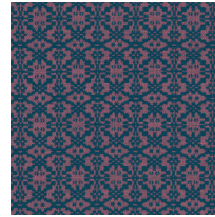

Technische Spezifikationen

Referenz	<u>60545</u> • Cricket
Produktkategorie	Refined
Zusammensetzung	Vliestapete
Umschreibung	Geometrisches Muster mit einer Anspielung auf Spitze
Abmessungen	Rollen von 8,50 m x 0,70 m = 6 m ²
Ansatz	Gerader Ansatz 16 cm
Klebstoff	Arte Clearpro oder ein qualitativ hochwertiger Dispersionskleber
Wie einkleistern	Wand einkleistern
Lichtbeständigkeit	Gute Lichtbeständigkeit
Wie entfernen	Restlos abziehbar
Entflammbarkeit EU	B-s1, d0
Entflammbarkeit US	Class A
Wartung	Leicht wasserbeständig
IMO Certified	

0493/22

Farben (6)

60540

60541

60542

60543

60544

60545