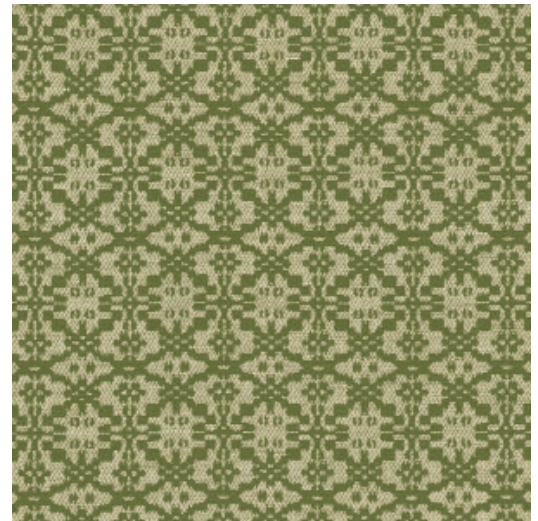

Technische Spezifikationen

Referenz	<u>60545</u> • Cricket
Produktkategorie	Refined
Zusammensetzung	Vliestapete
Umschreibung	Geometrisches Muster mit einer Anspielung auf Spitze
Abmessungen	Rollen von 8,50 m x 0,70 m = 6 m ²
Ansatz	Gerader Ansatz 16 cm
Klebstoff	Arte Clearpro oder ein qualitativ hochwertiger Dispersionskleber
Wie einkleistern	Wand einkleistern
Lichtbeständigkeit	Gute Lichtbeständigkeit
Wie entfernen	Restlos abziehbar
Entflammbarkeit EU	B-s1, d0
Entflammbarkeit US	Class A
Wartung	Leicht wasserbeständig
IMO Certified	

0493/22

Farben (6)

60540

60541

60542

60543

60544

60545