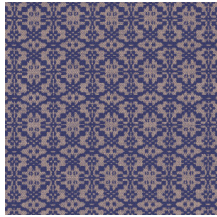

Technische Spezifikationen

Referenz	<u>60545</u> • Cricket
Produktkategorie	Refined
Zusammensetzung	Vliestapete
Umschreibung	Geometrisches Muster mit einer Anspielung auf Spitze
Abmessungen	Rollen von 8,50 m x 0,70 m = 6 m ²
Ansatz	Gerader Ansatz 16 cm
Klebstoff	Arte Clearpro oder ein qualitativ hochwertiger Dispersionskleber
Wie einkleistern	Wand einkleistern
Lichtbeständigkeit	Gute Lichtbeständigkeit
Wie entfernen	Restlos abziehbar
Entflammbarkeit EU	B-s1, d0
Entflammbarkeit US	Class A
Wartung	Leicht wasserbeständig
IMO Certified	

0493/22

Farben (6)

60540

60541

60542

60543

60544

60545