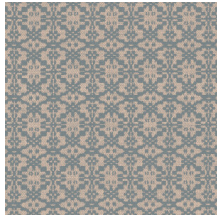

Technische Spezifikationen

Referenz	<u>60545</u> • Cricket
Produktkategorie	Refined
Zusammensetzung	Vliestapete
Umschreibung	Geometrisches Muster mit einer Anspielung auf Spitze
Abmessungen	Rollen von 8,50 m x 0,70 m = 6 m ²
Ansatz	Gerader Ansatz 16 cm
Klebstoff	Arte Clearpro oder ein qualitativ hochwertiger Dispersionskleber
Wie einkleistern	Wand einkleistern
Lichtbeständigkeit	Gute Lichtbeständigkeit
Wie entfernen	Restlos abziehbar
Entflammbarkeit EU	B-s1, d0
Entflammbarkeit US	Class A
Wartung	Leicht wasserbeständig
IMO Certified	

0493/22

Farben (6)

60540

60541

60542

60543

60544

60545