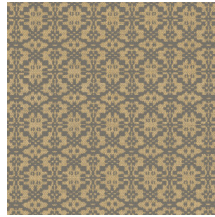

Technische Spezifikationen

Referenz	<u>60545</u> • Cricket
Produktkategorie	Refined
Zusammensetzung	Vliestapete
Umschreibung	Geometrisches Muster mit einer Anspielung auf Spitze
Abmessungen	Rollen von 8,50 m x 0,70 m = 6 m ²
Ansatz	Gerader Ansatz 16 cm
Klebstoff	Arte Clearpro oder ein qualitativ hochwertiger Dispersionskleber
Wie einkleistern	Wand einkleistern
Lichtbeständigkeit	Gute Lichtbeständigkeit
Wie entfernen	Restlos abziehbar
Entflammbarkeit EU	B-s1, d0
Entflammbarkeit US	Class A
Wartung	Leicht wasserbeständig
IMO Certified	

0493/22

Farben (6)

60540

60541

60542

60543

60544

60545