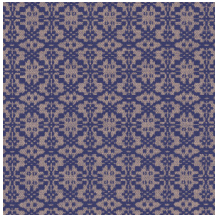

Technische Spezifikationen

Referenz	<u>60545</u> • Cricket
Produktkategorie	Refined
Zusammensetzung	Vliestapete
Umschreibung	Geometrisches Muster mit einer Anspielung auf Spitze
Abmessungen	Rollen von 8,50 m x 0,70 m = 6 m ²
Ansatz	Gerader Ansatz 16 cm
Klebstoff	Arte Clearpro oder ein qualitativ hochwertiger Dispersionskleber
Wie einkleistern	Wand einkleistern
Lichtbeständigkeit	Gute Lichtbeständigkeit
Wie entfernen	Restlos abziehbar
Entflammbarkeit EU	B-s1, d0
Entflammbarkeit US	Class A
Wartung	Leicht wasserbeständig
IMO Certified	

0493/22

Farben (6)

60540

60541

60542

60543

60544

60545