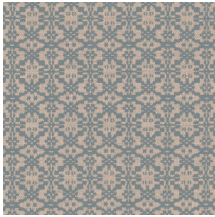

Technische Spezifikationen

Referenz	<u>60545</u> • Cricket
Produktkategorie	Refined
Zusammensetzung	Vliestapete
Umschreibung	Geometrisches Muster mit einer Anspielung auf Spitze
Abmessungen	Rollen von 8,50 m x 0,70 m = 6 m ²
Ansatz	Gerader Ansatz 16 cm
Klebstoff	Arte Clearpro oder ein qualitativ hochwertiger Dispersionskleber
Wie einkleistern	Wand einkleistern
Lichtbeständigkeit	Gute Lichtbeständigkeit
Wie entfernen	Restlos abziehbar
Entflammbarkeit EU	B-s1, d0
Entflammbarkeit US	Class A
Wartung	Leicht wasserbeständig
IMO Certified	

0493/22

Farben (6)

60540

60541

60542

60543

60544

60545