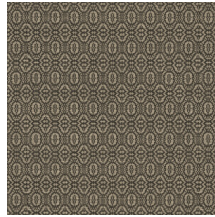

Technische Spezifikationen

Referenz	<u>60550</u> • Clay
Produktkategorie	Refined
Zusammensetzung	Vliestapete
Umschreibung	Geometrisches Muster mit einer Anspielung auf Spitze
Abmessungen	Rollen von 8,50 m x 0,70 m = 6 m ²
Ansatz	Gerader Ansatz 9 cm
Klebstoff	Arte Clearpro oder ein qualitativ hochwertiger Dispersionskleber
Wie einkleistern	Wand einkleistern
Lichtbeständigkeit	Gute Lichtbeständigkeit
Wie entfernen	Restlos abziehbar
Entflammbarkeit EU	B-s1, d0
Entflammbarkeit US	Class A
Wartung	Leicht wasserbeständig
IMO Certified	

Farben (6)

60550

60551

60552

60553

60554

60555

Ansicht