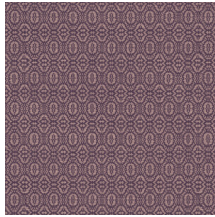

## Technische Spezifikationen

Referenz	<u>60550</u> • Clay
Produktkategorie	Refined
Zusammensetzung	Vliestapete
Umschreibung	Geometrisches Muster mit einer Anspielung auf Spitze
Abmessungen	Rollen von 8,50 m x 0,70 m = 6 m <sup>2</sup>
Ansatz	Gerader Ansatz 9 cm
Klebstoff	Arte Clearpro oder ein qualitativ hochwertiger Dispersionskleber
Wie einkleistern	Wand einkleistern
Lichtbeständigkeit	Gute Lichtbeständigkeit
Wie entfernen	Restlos abziehbar
Entflammbarkeit EU	B-s1, d0
Entflammbarkeit US	Class A
Wartung	Leicht wasserbeständig
IMO Certified	 0493/22

## Farben (6)

60550

60551

60552

60553

60554

60555