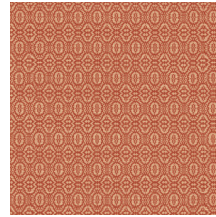

Technische Spezifikationen

Referenz	<u>60550</u> • Clay
Produktkategorie	Refined
Zusammensetzung	Vliestapete
Umschreibung	Geometrisches Muster mit einer Anspielung auf Spitze
Abmessungen	Rollen von 8,50 m x 0,70 m = 6 m ²
Ansatz	Gerader Ansatz 9 cm
Klebstoff	Arte Clearpro oder ein qualitativ hochwertiger Dispersionskleber
Wie einkleistern	Wand einkleistern
Lichtbeständigkeit	Gute Lichtbeständigkeit
Wie entfernen	Restlos abziehbar
Entflammbarkeit EU	B-s1, d0
Entflammbarkeit US	Class A
Wartung	Leicht wasserbeständig
IMO Certified	

Farben (6)

60550

60551

60552

60553

60554

60555

Ansicht