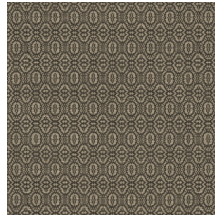

## Technische Spezifikationen

Referenz	<u>60550</u> • Clay
Produktkategorie	Refined
Zusammensetzung	Vliestapete
Umschreibung	Geometrisches Muster mit einer Anspielung auf Spitze
Abmessungen	Rollen von 8,50 m x 0,70 m = 6 m <sup>2</sup>
Ansatz	Gerader Ansatz 9 cm
Klebstoff	Arte Clearpro oder ein qualitativ hochwertiger Dispersionskleber
Wie einkleistern	Wand einkleistern
Lichtbeständigkeit	Gute Lichtbeständigkeit
Wie entfernen	Restlos abziehbar
Entflammbarkeit EU	B-s1, d0
Entflammbarkeit US	Class A
Wartung	Leicht wasserbeständig
IMO Certified	 0493/22

## Farben (6)

60550

60551

60552

60553

60554

60555