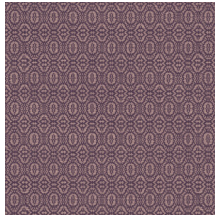

Technische Spezifikationen

Referenz	<u>60550</u> • Clay
Produktkategorie	Refined
Zusammensetzung	Vliestapete
Umschreibung	Geometrisches Muster mit einer Anspielung auf Spitze
Abmessungen	Rollen von 8,50 m x 0,70 m = 6 m ²
Ansatz	Gerader Ansatz 9 cm
Klebstoff	Arte Clearpro oder ein qualitativ hochwertiger Dispersionskleber
Wie einkleistern	Wand einkleistern
Lichtbeständigkeit	Gute Lichtbeständigkeit
Wie entfernen	Restlos abziehbar
Entflammbarkeit EU	B-s1, d0
Entflammbarkeit US	Class A
Wartung	Leicht wasserbeständig
IMO Certified	

Farben (6)

60550

60551

60552

60553

60554

60555

Ansicht