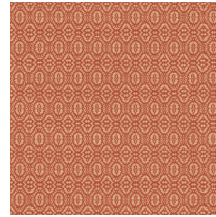

## Technische Spezifikationen

Referenz	<u>60550</u> • Clay
Produktkategorie	Refined
Zusammensetzung	Vliestapete
Umschreibung	Geometrisches Muster mit einer Anspielung auf Spitze
Abmessungen	Rollen von 8,50 m x 0,70 m = 6 m <sup>2</sup>
Ansatz	Gerader Ansatz 9 cm
Klebstoff	Arte Clearpro oder ein qualitativ hochwertiger Dispersionskleber
Wie einkleistern	Wand einkleistern
Lichtbeständigkeit	Gute Lichtbeständigkeit
Wie entfernen	Restlos abziehbar
Entflammbarkeit EU	B-s1, d0
Entflammbarkeit US	Class A
Wartung	Leicht wasserbeständig
IMO Certified	 0493/22

## Farben (6)

60550

60551

60552

60553

60554

60555