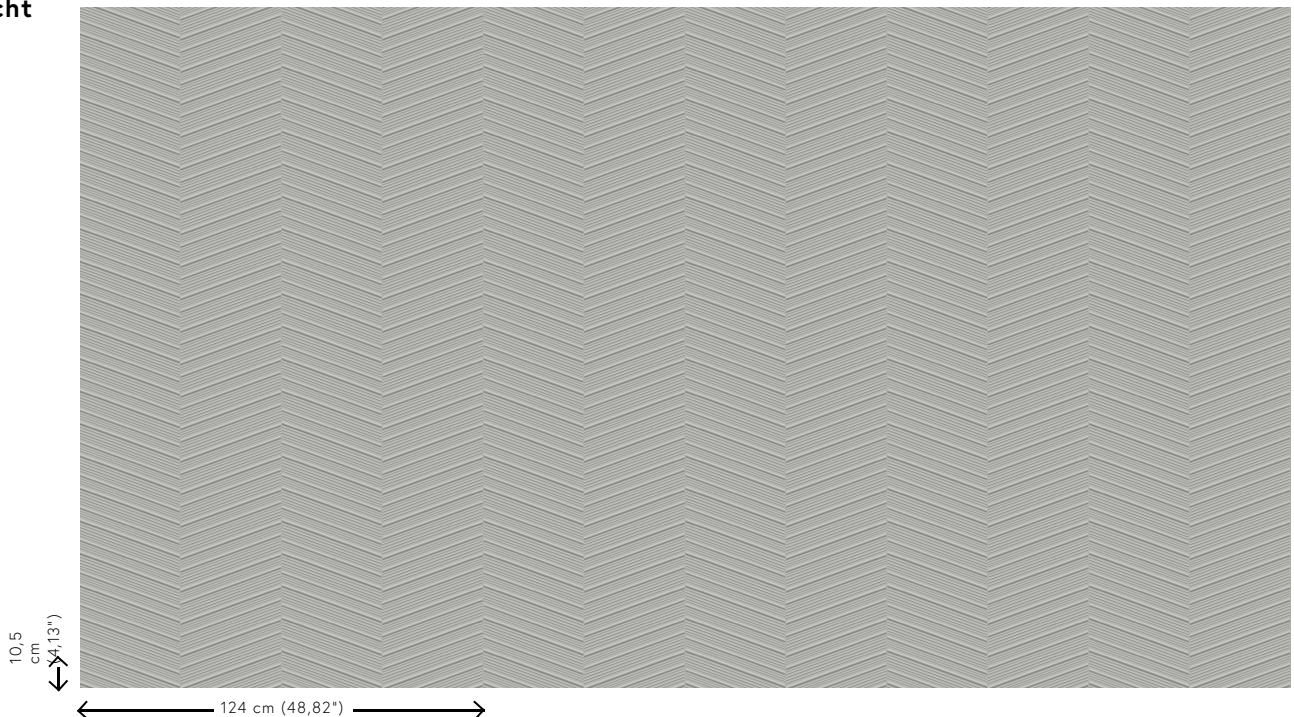

PARQUET

Kollektion Spectra

Geschichte hinter der Kollektion

Unser Designerteam ist dauernd auf der Suche nach Mustern und Farben, die zum heutigen Zeitgeist passen. Nach den Kollektionen Enigma, Eclipse und Intrigue wagen wir uns mit Spectra nochmals an eine 3D-Wandbekleidung mit ausgewogenen Mustern und Farben, die in jeder Inneneinrichtung passt. Die Kombination des 3D-Reliefs, dem Muster und der Farbe sieht immer ausgewogen aus.

Technische Spezifikationen

Referenz	<u>61500</u>
Produktkategorie	Couture
Zusammensetzung	3D-Textilwandbekleidung auf Vlies
Umschreibung	Dreidimensionale Wandbekleidung mit einem sanften Look & Feel
Abmessungen	Breite 124 cm / lieferbar pro laufenden Meter
Ansatz	Gerader Ansatz 10,5 cm
Bemerkung	Fleckabweisend und wasserabstoßend, positive akustische Wirkung
Klebstoff	Arte Clearpro oder ein qualitativ hochwertiger Dispersionskleber
Wie einkleistern	Wand einkleistern
Lichtbeständigkeit	Gute Lichtbeständigkeit
Wie entfernen	Restlos abziehbar
Entflammbarkeit EU	C-s2, d0
Entflammbarkeit US	Class A
Wartung	Sehr leicht wasserbeständig zum Zeitpunkt der Verarbeitung (feuchte Kleisterflecken abtupfen)

Farben (5)

61500

61501

61502

61503

61504

Ansicht

Weitere Info? [Klicken Sie hier](#)