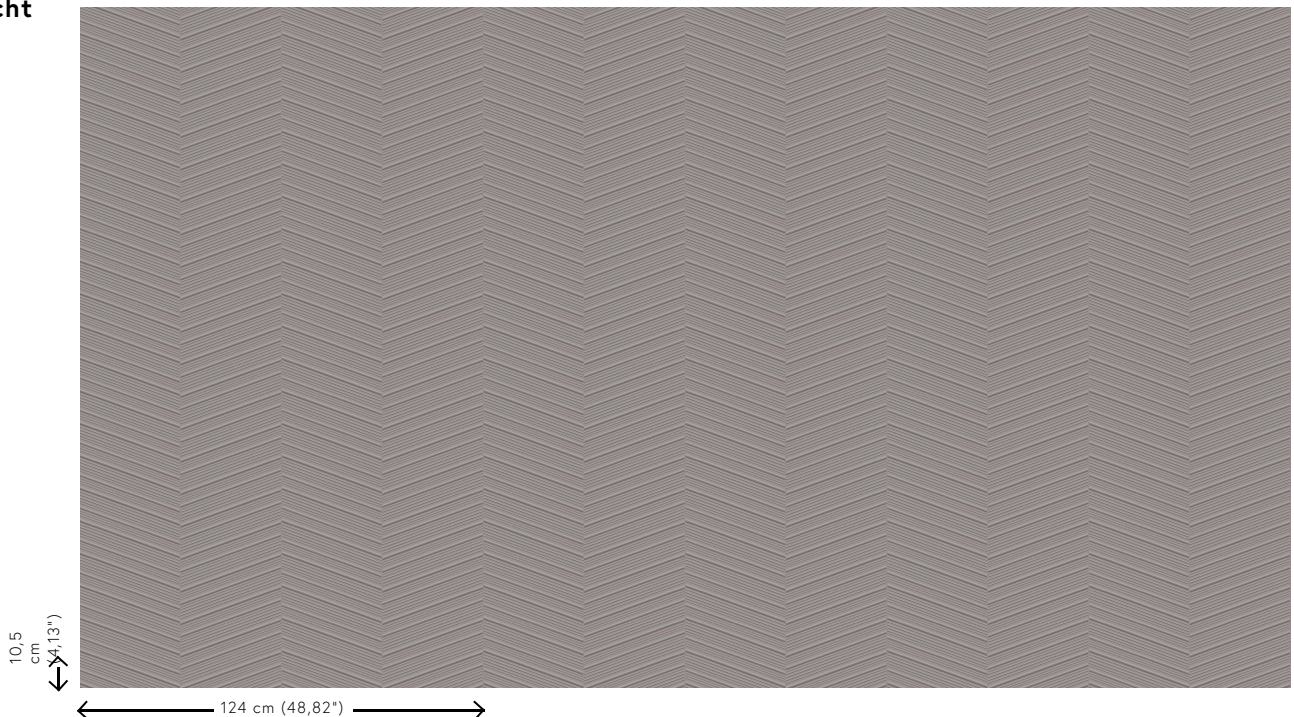

PARQUET

Kollektion Spectra

Geschichte hinter der Kollektion

Unser Designerteam ist dauernd auf der Suche nach Mustern und Farben, die zum heutigen Zeitgeist passen. Nach den Kollektionen Enigma, Eclipse und Intrigue wagen wir uns mit Spectra nochmals an eine 3D-Wandbekleidung mit ausgewogenen Mustern und Farben, die in jeder Inneneinrichtung passt. Die Kombination des 3D-Reliefs, dem Muster und der Farbe sieht immer ausgewogen aus.

Technische Spezifikationen

Referenz	<u>61501</u>
Produktkategorie	Couture
Zusammensetzung	3D-Textilwandbekleidung auf Vlies
Umschreibung	Dreidimensionale Wandbekleidung mit einem sanften Look & Feel
Abmessungen	Breite 124 cm / lieferbar pro laufenden Meter
Ansatz	Gerader Ansatz 10,5 cm
Bemerkung	Fleckabweisend und wasserabstoßend, positive akustische Wirkung
Klebstoff	Arte Clearpro oder ein qualitativ hochwertiger Dispersionskleber
Wie einkleistern	Wand einkleistern
Lichtbeständigkeit	Gute Lichtbeständigkeit
Wie entfernen	Restlos abziehbar
Entflammbarkeit EU	C-s2, d0
Entflammbarkeit US	Class A
Wartung	Sehr leicht wasserbeständig zum Zeitpunkt der Verarbeitung (feuchte Kleisterflecken abtupfen)

Farben (5)

61500

61501

61502

61503

61504

Ansicht

Weitere Info? [Klicken Sie hier](#)