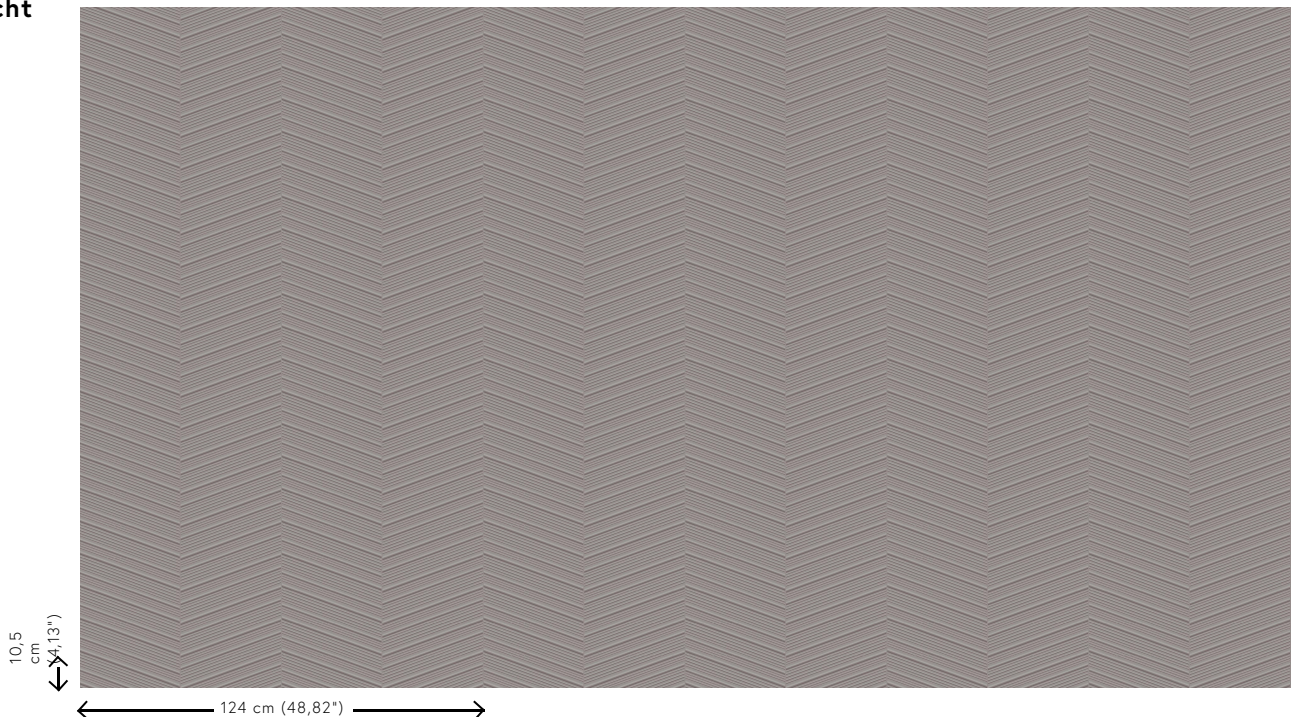

PARQUET

Kollektion Spectra

Geschichte hinter der Kollektion

Unser Designerteam ist dauernd auf der Suche nach Mustern und Farben, die zum heutigen Zeitgeist passen. Nach den Kollektionen Enigma, Eclipse und Intrigue wagen wir uns mit Spectra nochmals an eine 3D-Wandbekleidung mit ausgewogenen Mustern und Farben, die in jeder Inneneinrichtung passt. Die Kombination des 3D-Reliefs, dem Muster und der Farbe sieht immer ausgewogen aus.

Technische Spezifikationen

Referenz	<u>61501</u>
Produktkategorie	Couture
Zusammensetzung	3D-Textilwandbekleidung auf Vlies
Umschreibung	Dreidimensionale Wandbekleidung mit einem sanften Look & Feel
Abmessungen	Breite 124 cm / lieferbar pro laufenden Meter
Ansatz	Gerader Ansatz 10,5 cm
Bemerkung	Fleckabweisend und wasserabstoßend, positive akustische Wirkung
Klebstoff	Arte Clearpro oder ein qualitativ hochwertiger Dispersionskleber
Wie einkleistern	Wand einkleistern
Lichtbeständigkeit	Gute Lichtbeständigkeit
Wie entfernen	Restlos abziehbar
Entflammbarkeit EU	C-s1, d0
Entflammbarkeit US	Class A
Wartung	Sehr leicht wasserbeständig zum Zeitpunkt der Verarbeitung (feuchte Kleisterflecken abtupfen)

Farben (5)

61500

61501

61502

61503

61504

Ansicht

Weitere Info? [Klicken Sie hier](#)