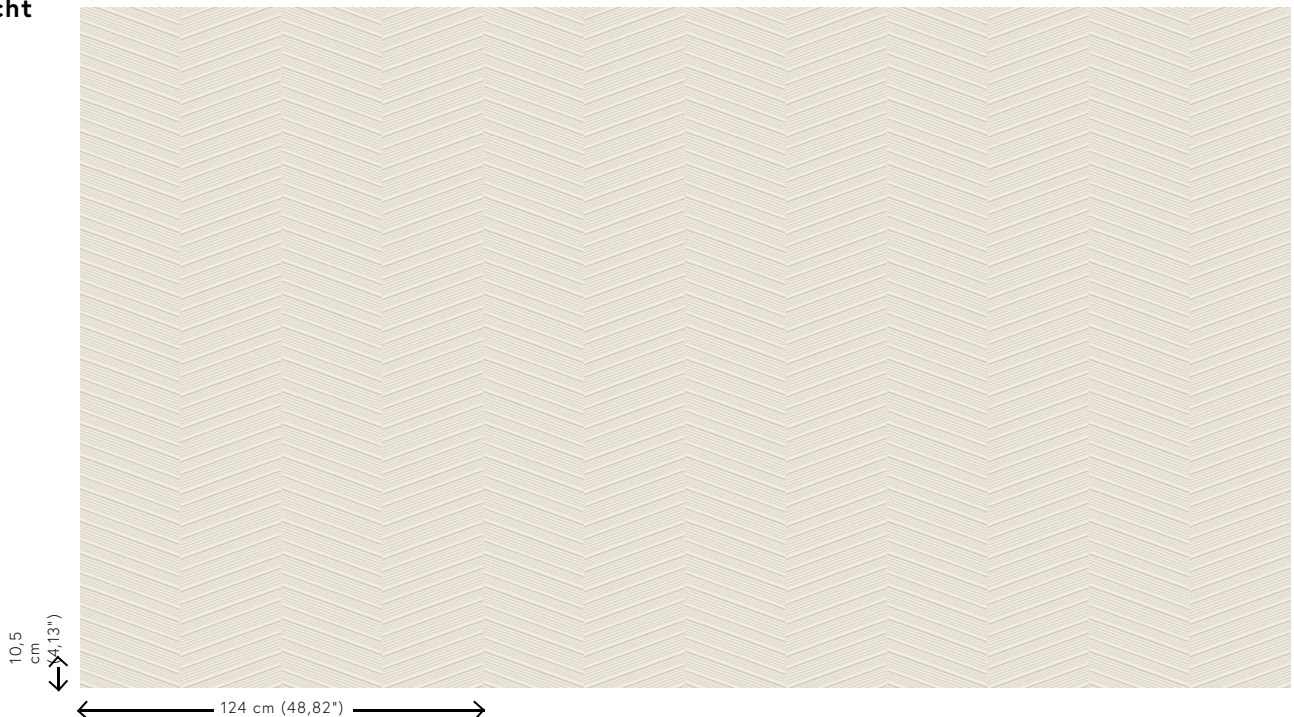

Farben (5)

61500

61501

61502

61503

61504

Ansicht

Weitere Info? [Klicken Sie hier](#)

Bestellen Sie Muster, berechnen Sie Mengen, schauen Sie Anleitungsvideos an, laden Sie technische Informationen herunter und mehr: www.arte-international.com

ARTE®

wallcoverings for the ultimate in refinement