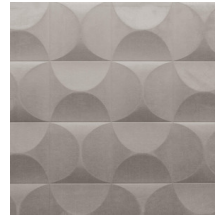

CARRELAGE

Kollektion Spectra

Geschichte hinter der Kollektion

Unser Designerteam ist dauernd auf der Suche nach Mustern und Farben, die zum heutigen Zeitgeist passen. Nach den Kollektionen Enigma, Eclipse und Intrigue wagen wir uns mit Spectra nochmals an eine 3D-Wandbekleidung mit ausgewogenen Mustern und Farben, die in jeder Inneneinrichtung passt. Die Kombination des 3D-Reliefs, dem Muster und der Farbe sieht immer ausgewogen aus.

Technische Spezifikationen

| | |
|--------------------|---|
| Referenz | <u>61510</u> |
| Produktkategorie | Couture |
| Zusammensetzung | 3D-Textilwandbekleidung auf Vlies |
| Umschreibung | Wandbekleidung mit einem sanften Look & Feel |
| Abmessungen | Breite 122 cm / lieferbar pro laufenden Meter |
| Ansatz | Gerader Ansatz 30,5 cm |
| Bemerkung | Fleckabweisend und wasserabstoßend, positive akustische Wirkung |
| Klebstoff | Arte Clearpro oder ein qualitativ hochwertiger Dispersionskleber |
| Wie einkleistern | Wand einkleistern |
| Lichtbeständigkeit | Gute Lichtbeständigkeit |
| Wie entfernen | Restlos abziehbar |
| Entflammbarkeit EU | D-s1, d0 |
| Entflammbarkeit US | Class A |
| Wartung | Sehr leicht wasserbeständig zum Zeitpunkt der Verarbeitung (feuchte Kleisterflecken abtupfen) |

Farben (5)

61510

61511

61512

61513

61514

Ansicht

Weitere Info? [Klicken Sie hier](#)