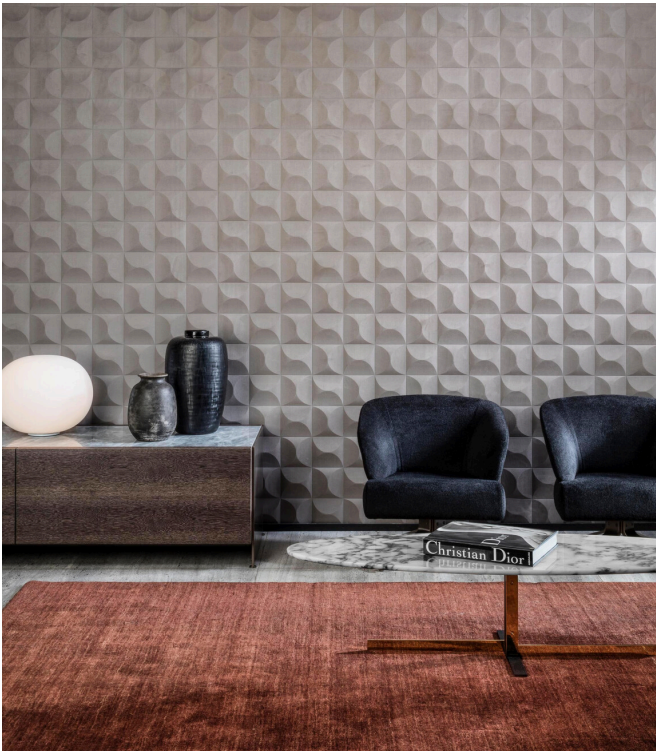

CARRELAGE

Kollektion Spectra

Geschichte hinter der Kollektion

Unser Designerteam ist dauernd auf der Suche nach Mustern und Farben, die zum heutigen Zeitgeist passen. Nach den Kollektionen Enigma, Eclipse und Intrigue wagen wir uns mit Spectra nochmals an eine 3D-Wandbekleidung mit ausgewogenen Mustern und Farben, die in jeder Inneneinrichtung passt. Die Kombination des 3D-Reliefs, dem Muster und der Farbe sieht immer ausgewogen aus.

Technische Spezifikationen

Referenz	<u>61510</u>
Produktkategorie	Couture
Zusammensetzung	3D-Textilwandbekleidung auf Vlies
Umschreibung	Wandbekleidung mit einem sanften Look & Feel
Abmessungen	Breite 122 cm / lieferbar pro laufenden Meter
Ansatz	Gerader Ansatz 30,5 cm
Bemerkung	Fleckabweisend und wasserabstoßend, positive akustische Wirkung
Klebstoff	Arte Clearpro oder ein qualitativ hochwertiger Dispersionskleber
Wie einkleistern	Wand einkleistern
Lichtbeständigkeit	Gute Lichtbeständigkeit
Wie entfernen	Restlos abziehbar
Entflammbarkeit EU	D-s1, d0
Entflammbarkeit US	Class A
Wartung	Sehr leicht wasserbeständig zum Zeitpunkt der Verarbeitung (feuchte Kleisterflecken abtupfen)