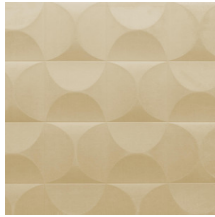

CARRELAGE

Kollektion Spectra

Geschichte hinter der Kollektion

Unser Designerteam ist dauernd auf der Suche nach Mustern und Farben, die zum heutigen Zeitgeist passen. Nach den Kollektionen Enigma, Eclipse und Intrigue wagen wir uns mit Spectra nochmals an eine 3D-Wandbekleidung mit ausgewogenen Mustern und Farben, die in jeder Inneneinrichtung passt. Die Kombination des 3D-Reliefs, dem Muster und der Farbe sieht immer ausgewogen aus.

Technische Spezifikationen

Referenz	<u>61510</u>
Produktkategorie	Couture
Zusammensetzung	3D-Textilwandbekleidung auf Vlies
Umschreibung	Wandbekleidung mit einem sanften Look & Feel
Abmessungen	Breite 122 cm / lieferbar pro laufenden Meter
Ansatz	Gerader Ansatz 30,5 cm
Bemerkung	Fleckabweisend und wasserabstoßend, positive akustische Wirkung
Klebstoff	Arte Clearpro oder ein qualitativ hochwertiger Dispersionskleber
Wie einkleistern	Wand einkleistern
Lichtbeständigkeit	Gute Lichtbeständigkeit
Wie entfernen	Restlos abziehbar
Entflammbarkeit EU	D-s1, d0
Entflammbarkeit US	Class A
Wartung	Sehr leicht wasserbeständig zum Zeitpunkt der Verarbeitung (feuchte Kleisterflecken abtupfen)

Farben (5)

61510

61511

61512

61513

61514

Ansicht

Weitere Info? [Klicken Sie hier](#)