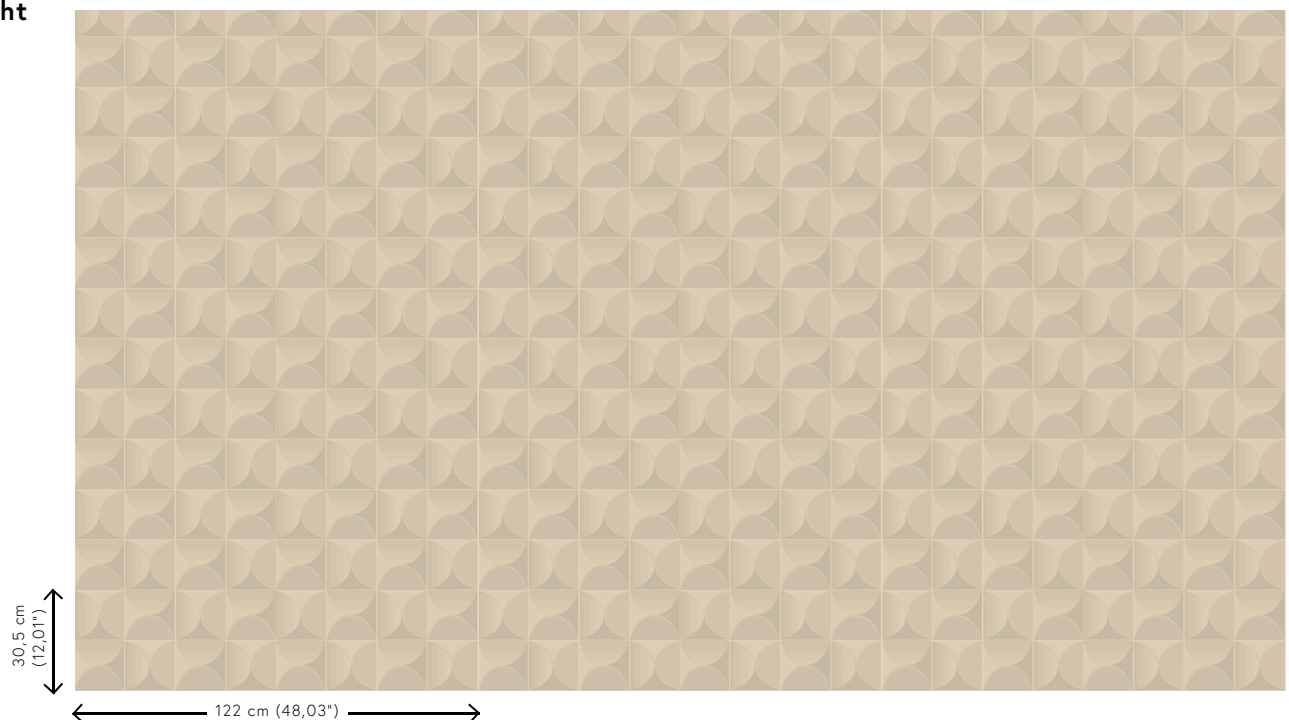

CARRELAGE

Kollektion Spectra

Geschichte hinter der Kollektion

Unser Designerteam ist dauernd auf der Suche nach Mustern und Farben, die zum heutigen Zeitgeist passen. Nach den Kollektionen Enigma, Eclipse und Intrigue wagen wir uns mit Spectra nochmals an eine 3D-Wandbekleidung mit ausgewogenen Mustern und Farben, die in jeder Inneneinrichtung passt. Die Kombination des 3D-Reliefs, dem Muster und der Farbe sieht immer ausgewogen aus.

Technische Spezifikationen

| | |
|--------------------|---|
| Referenz | <u>61510</u> |
| Produktkategorie | Couture |
| Zusammensetzung | 3D-Textilwandbekleidung auf Vlies |
| Umschreibung | Wandbekleidung mit einem sanften Look & Feel |
| Abmessungen | Breite 122 cm / lieferbar pro laufenden Meter |
| Ansatz | Gerader Ansatz 30,5 cm |
| Bemerkung | Fleckabweisend und wasserabstoßend, positive akustische Wirkung |
| Klebstoff | Arte Clearpro oder ein qualitativ hochwertiger Dispersionskleber |
| Wie einkleistern | Wand einkleistern |
| Lichtbeständigkeit | Gute Lichtbeständigkeit |
| Wie entfernen | Restlos abziehbar |
| Entflammbarkeit EU | D-s1, d0 |
| Entflammbarkeit US | Class A |
| Wartung | Sehr leicht wasserbeständig zum Zeitpunkt der Verarbeitung (feuchte Kleisterflecken abtupfen) |

Farben (5)

61510

61511

61512

61513

61514

Ansicht

Weitere Info? [Klicken Sie hier](#)