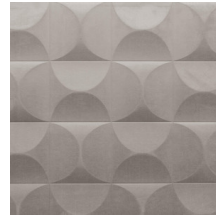

CARRELAGE

Kollektion Spectra

Geschichte hinter der Kollektion

Unser Designerteam ist dauernd auf der Suche nach Mustern und Farben, die zum heutigen Zeitgeist passen. Nach den Kollektionen Enigma, Eclipse und Intrigue wagen wir uns mit Spectra nochmals an eine 3D-Wandbekleidung mit ausgewogenen Mustern und Farben, die in jeder Inneneinrichtung passt. Die Kombination des 3D-Reliefs, dem Muster und der Farbe sieht immer ausgewogen aus.

Technische Spezifikationen

Referenz	<u>61510</u>
Produktkategorie	Couture
Zusammensetzung	3D-Textilwandbekleidung auf Vlies
Umschreibung	Wandbekleidung mit einem sanften Look & Feel
Abmessungen	Breite 122 cm / lieferbar pro laufenden Meter
Ansatz	Gerader Ansatz 30,5 cm
Bemerkung	Fleckabweisend und wasserabstoßend, positive akustische Wirkung
Klebstoff	Arte Clearpro oder ein qualitativ hochwertiger Dispersionskleber
Wie einkleistern	Wand einkleistern
Lichtbeständigkeit	Gute Lichtbeständigkeit
Wie entfernen	Restlos abziehbar
Entflammbarkeit EU	D-s1, d0
Entflammbarkeit US	Class A
Wartung	Sehr leicht wasserbeständig zum Zeitpunkt der Verarbeitung (feuchte Kleisterflecken abtupfen)

Farben (5)

61510

61511

61512

61513

61514

Ansicht

Weitere Info? [Klicken Sie hier](#)