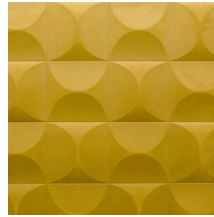

CARRELAGE

Kollektion Spectra

Geschichte hinter der Kollektion

Unser Designerteam ist dauernd auf der Suche nach Mustern und Farben, die zum heutigen Zeitgeist passen. Nach den Kollektionen Enigma, Eclipse und Intrigue wagen wir uns mit Spectra nochmals an eine 3D-Wandbekleidung mit ausgewogenen Mustern und Farben, die in jeder Inneneinrichtung passt. Die Kombination des 3D-Reliefs, dem Muster und der Farbe sieht immer ausgewogen aus.

Technische Spezifikationen

| | |
|--------------------|---|
| Referenz | <u>61510</u> |
| Produktkategorie | Couture |
| Zusammensetzung | 3D-Textilwandbekleidung auf Vlies |
| Umschreibung | Wandbekleidung mit einem sanften Look & Feel |
| Abmessungen | Breite 122 cm / lieferbar pro laufenden Meter |
| Ansatz | Gerader Ansatz 30,5 cm |
| Bemerkung | Fleckabweisend und wasserabstoßend, positive akustische Wirkung |
| Klebstoff | Arte Clearpro oder ein qualitativ hochwertiger Dispersionskleber |
| Wie einkleistern | Wand einkleistern |
| Lichtbeständigkeit | Gute Lichtbeständigkeit |
| Wie entfernen | Restlos abziehbar |
| Entflammbarkeit EU | D-s1, d0 |
| Entflammbarkeit US | Class A |
| Wartung | Sehr leicht wasserbeständig zum Zeitpunkt der Verarbeitung (feuchte Kleisterflecken abtupfen) |

Farben (5)

61510

61511

61512

61513

61514

Ansicht

Weitere Info? [Klicken Sie hier](#)