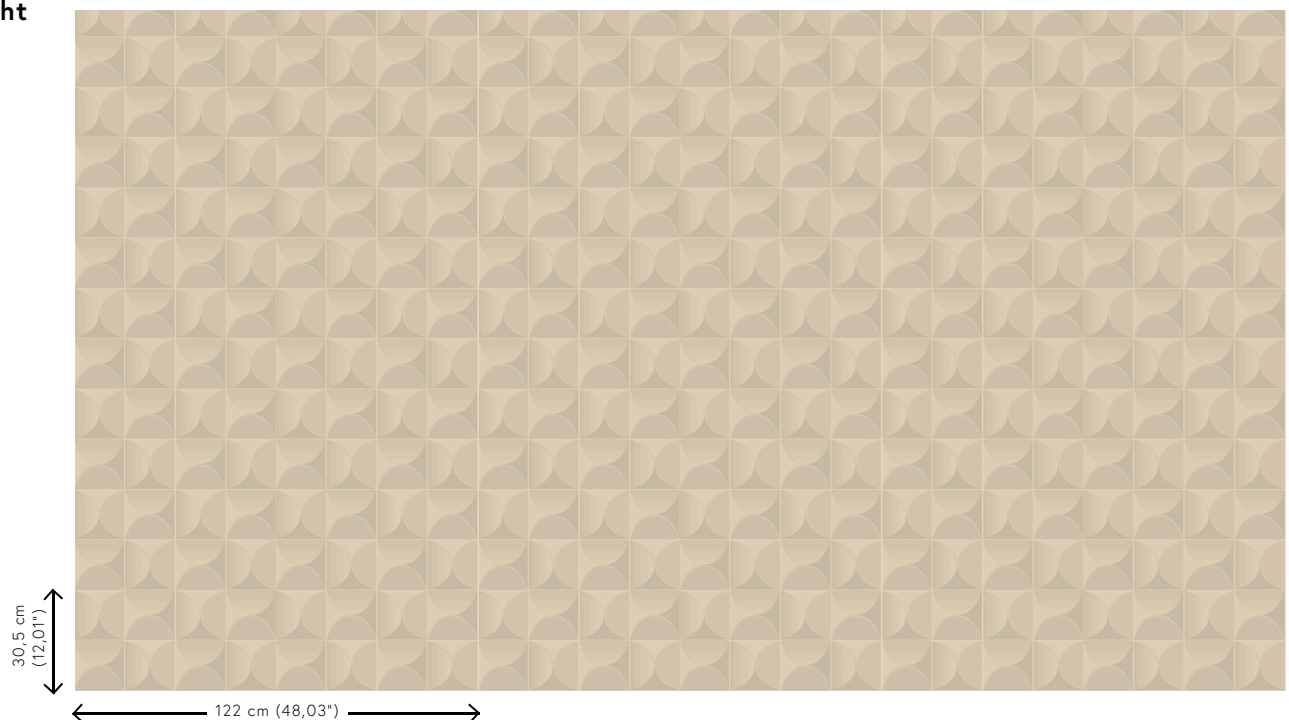

CARRELAGE

Kollektion Spectra

Geschichte hinter der Kollektion

Unser Designerteam ist dauernd auf der Suche nach Mustern und Farben, die zum heutigen Zeitgeist passen. Nach den Kollektionen Enigma, Eclipse und Intrigue wagen wir uns mit Spectra nochmals an eine 3D-Wandbekleidung mit ausgewogenen Mustern und Farben, die in jeder Inneneinrichtung passt. Die Kombination des 3D-Reliefs, dem Muster und der Farbe sieht immer ausgewogen aus.

Technische Spezifikationen

Referenz	<u>61510</u>
Produktkategorie	Couture
Zusammensetzung	3D-Textilwandbekleidung auf Vlies
Umschreibung	Wandbekleidung mit einem sanften Look & Feel
Abmessungen	Breite 122 cm / lieferbar pro laufenden Meter
Ansatz	Gerader Ansatz 30,5 cm
Bemerkung	Fleckabweisend und wasserabstoßend, positive akustische Wirkung
Klebstoff	Arte Clearpro oder ein qualitativ hochwertiger Dispersionskleber
Wie einkleistern	Wand einkleistern
Lichtbeständigkeit	Gute Lichtbeständigkeit
Wie entfernen	Restlos abziehbar
Entflammbarkeit EU	D-s1, d0
Entflammbarkeit US	Class A
Wartung	Sehr leicht wasserbeständig zum Zeitpunkt der Verarbeitung (feuchte Kleisterflecken abtupfen)

Farben (5)

61510

61511

61512

61513

61514

Ansicht

Weitere Info? [Klicken Sie hier](#)