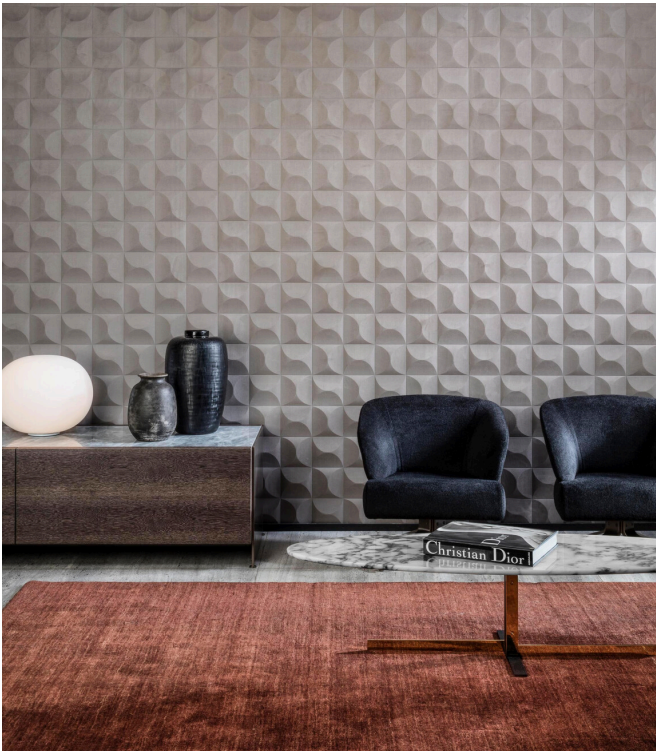

CARRELAGE

Kollektion Spectra

Geschichte hinter der Kollektion

Unser Designerteam ist dauernd auf der Suche nach Mustern und Farben, die zum heutigen Zeitgeist passen. Nach den Kollektionen Enigma, Eclipse und Intrigue wagen wir uns mit Spectra nochmals an eine 3D-Wandbekleidung mit ausgewogenen Mustern und Farben, die in jeder Inneneinrichtung passt. Die Kombination des 3D-Reliefs, dem Muster und der Farbe sieht immer ausgewogen aus.

Technische Spezifikationen

| | |
|--------------------|---|
| Referenz | <u>61510</u> |
| Produktkategorie | Couture |
| Zusammensetzung | 3D-Textilwandbekleidung auf Vlies |
| Umschreibung | Wandbekleidung mit einem sanften Look & Feel |
| Abmessungen | Breite 122 cm / lieferbar pro laufenden Meter |
| Ansatz | Gerader Ansatz 30,5 cm |
| Bemerkung | Fleckabweisend und wasserabstoßend, positive akustische Wirkung |
| Klebstoff | Arte Clearpro oder ein qualitativ hochwertiger Dispersionskleber |
| Wie einkleistern | Wand einkleistern |
| Lichtbeständigkeit | Gute Lichtbeständigkeit |
| Wie entfernen | Restlos abziehbar |
| Entflammbarkeit EU | D-s1, d0 |
| Entflammbarkeit US | Class A |
| Wartung | Sehr leicht wasserbeständig zum Zeitpunkt der Verarbeitung (feuchte Kleisterflecken abtupfen) |