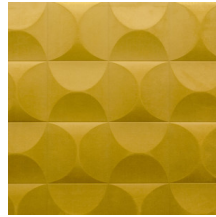

CARRELAGE

Kollektion Spectra

Geschichte hinter der Kollektion

Unser Designerteam ist dauernd auf der Suche nach Mustern und Farben, die zum heutigen Zeitgeist passen. Nach den Kollektionen Enigma, Eclipse und Intrigue wagen wir uns mit Spectra nochmals an eine 3D-Wandbekleidung mit ausgewogenen Mustern und Farben, die in jeder Inneneinrichtung passt. Die Kombination des 3D-Reliefs, dem Muster und der Farbe sieht immer ausgewogen aus.

Technische Spezifikationen

Referenz	<u>61510</u>
Produktkategorie	Couture
Zusammensetzung	3D-Textilwandbekleidung auf Vlies
Umschreibung	Wandbekleidung mit einem sanften Look & Feel
Abmessungen	Breite 122 cm / lieferbar pro laufenden Meter
Ansatz	Gerader Ansatz 30,5 cm
Bemerkung	Fleckabweisend und wasserabstoßend, positive akustische Wirkung
Klebstoff	Arte Clearpro oder ein qualitativ hochwertiger Dispersionskleber
Wie einkleistern	Wand einkleistern
Lichtbeständigkeit	Gute Lichtbeständigkeit
Wie entfernen	Restlos abziehbar
Entflammbarkeit EU	D-s1, d0
Entflammbarkeit US	Class A
Wartung	Sehr leicht wasserbeständig zum Zeitpunkt der Verarbeitung (feuchte Kleisterflecken abtupfen)

Farben (5)

61510

61511

61512

61513

61514

Ansicht

Weitere Info? [Klicken Sie hier](#)