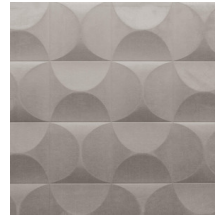

CARRELAGE

Kollektion Spectra

Geschichte hinter der Kollektion

Unser Designerteam ist dauernd auf der Suche nach Mustern und Farben, die zum heutigen Zeitgeist passen. Nach den Kollektionen Enigma, Eclipse und Intrigue wagen wir uns mit Spectra nochmals an eine 3D-Wandbekleidung mit ausgewogenen Mustern und Farben, die in jeder Inneneinrichtung passt. Die Kombination des 3D-Reliefs, dem Muster und der Farbe sieht immer ausgewogen aus.

Technische Spezifikationen

Referenz	<u>61513</u>
Produktkategorie	Couture
Zusammensetzung	3D-Textilwandbekleidung auf Vlies
Umschreibung	Wandbekleidung mit einem sanften Look & Feel
Abmessungen	Breite 122 cm / lieferbar pro laufenden Meter
Ansatz	Gerader Ansatz 30,5 cm
Bemerkung	Fleckabweisend und wasserabstoßend, positive akustische Wirkung
Klebstoff	Arte Clearpro oder ein qualitativ hochwertiger Dispersionskleber
Wie einkleistern	Wand einkleistern
Lichtbeständigkeit	Gute Lichtbeständigkeit
Wie entfernen	Restlos abziehbar
Entflammbarkeit EU	D-s1, d0
Entflammbarkeit US	Class A
Wartung	Sehr leicht wasserbeständig zum Zeitpunkt der Verarbeitung (feuchte Kleisterflecken abtupfen)

Farben (5)

61510

61511

61512

61513

61514

Ansicht

Weitere Info? [Klicken Sie hier](#)