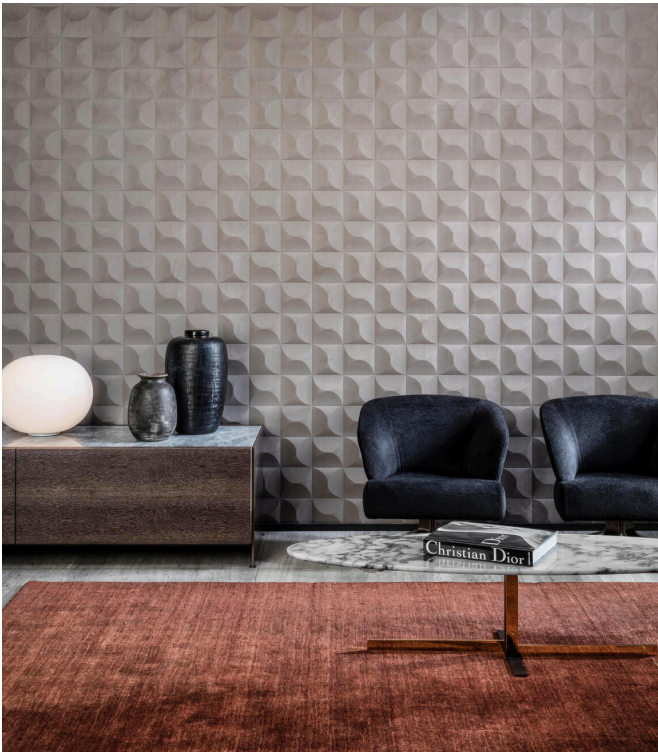

CARRELAGE

Kollektion Spectra

Geschichte hinter der Kollektion

Unser Designerteam ist dauernd auf der Suche nach Mustern und Farben, die zum heutigen Zeitgeist passen. Nach den Kollektionen Enigma, Eclipse und Intrigue wagen wir uns mit Spectra nochmals an eine 3D-Wandbekleidung mit ausgewogenen Mustern und Farben, die in jeder Inneneinrichtung passt. Die Kombination des 3D-Reliefs, dem Muster und der Farbe sieht immer ausgewogen aus.

Technische Spezifikationen

Referenz	<u>61513</u>
Produktkategorie	Couture
Zusammensetzung	3D-Textilwandbekleidung auf Vlies
Umschreibung	Wandbekleidung mit einem sanften Look & Feel
Abmessungen	Breite 122 cm / lieferbar pro laufenden Meter
Ansatz	Gerader Ansatz 30,5 cm
Bemerkung	Fleckabweisend und wasserabstoßend, positive akustische Wirkung
Klebstoff	Arte Clearpro oder ein qualitativ hochwertiger Dispersionskleber
Wie einkleistern	Wand einkleistern
Lichtbeständigkeit	Gute Lichtbeständigkeit
Wie entfernen	Restlos abziehbar
Entflammbarkeit EU	D-s1, d0
Entflammbarkeit US	Class A
Wartung	Sehr leicht wasserbeständig zum Zeitpunkt der Verarbeitung (feuchte Kleisterflecken abtupfen)