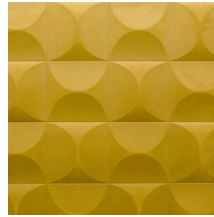

CARRELAGE

Kollektion Spectra

Geschichte hinter der Kollektion

Unser Designerteam ist dauernd auf der Suche nach Mustern und Farben, die zum heutigen Zeitgeist passen. Nach den Kollektionen Enigma, Eclipse und Intrigue wagen wir uns mit Spectra nochmals an eine 3D-Wandbekleidung mit ausgewogenen Mustern und Farben, die in jeder Inneneinrichtung passt. Die Kombination des 3D-Reliefs, dem Muster und der Farbe sieht immer ausgewogen aus.

Technische Spezifikationen

Referenz	<u>61513</u>
Produktkategorie	Couture
Zusammensetzung	3D-Textilwandbekleidung auf Vlies
Umschreibung	Wandbekleidung mit einem sanften Look & Feel
Abmessungen	Breite 122 cm / lieferbar pro laufenden Meter
Ansatz	Gerader Ansatz 30,5 cm
Bemerkung	Fleckabweisend und wasserabstoßend, positive akustische Wirkung
Klebstoff	Arte Clearpro oder ein qualitativ hochwertiger Dispersionskleber
Wie einkleistern	Wand einkleistern
Lichtbeständigkeit	Gute Lichtbeständigkeit
Wie entfernen	Restlos abziehbar
Entflammbarkeit EU	D-s1, d0
Entflammbarkeit US	Class A
Wartung	Sehr leicht wasserbeständig zum Zeitpunkt der Verarbeitung (feuchte Kleisterflecken abtupfen)

Farben (5)

61510

61511

61512

61513

61514

Ansicht

Weitere Info? [Klicken Sie hier](#)