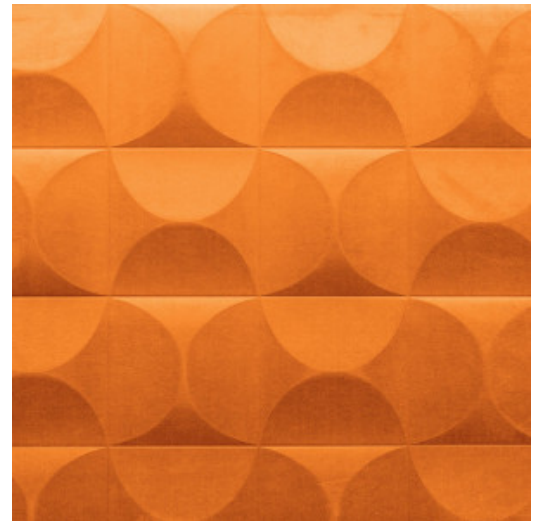

CARRELAGE

Kollektion Spectra

Geschichte hinter der Kollektion

Unser Designerteam ist dauernd auf der Suche nach Mustern und Farben, die zum heutigen Zeitgeist passen. Nach den Kollektionen Enigma, Eclipse und Intrigue wagen wir uns mit Spectra nochmals an eine 3D-Wandbekleidung mit ausgewogenen Mustern und Farben, die in jeder Inneneinrichtung passt. Die Kombination des 3D-Reliefs, dem Muster und der Farbe sieht immer ausgewogen aus.

Technische Spezifikationen

Referenz	<u>61513</u>
Produktkategorie	Couture
Zusammensetzung	3D-Textilwandbekleidung auf Vlies
Umschreibung	Wandbekleidung mit einem sanften Look & Feel
Abmessungen	Breite 122 cm / lieferbar pro laufenden Meter
Ansatz	Gerader Ansatz 30,5 cm
Bemerkung	Fleckabweisend und wasserabstoßend, positive akustische Wirkung
Klebstoff	Arte Clearpro oder ein qualitativ hochwertiger Dispersionskleber
Wie einkleistern	Wand einkleistern
Lichtbeständigkeit	Gute Lichtbeständigkeit
Wie entfernen	Restlos abziehbar
Entflammbarkeit EU	D-s1, d0
Entflammbarkeit US	Class A
Wartung	Sehr leicht wasserbeständig zum Zeitpunkt der Verarbeitung (feuchte Kleisterflecken abtupfen)

Farben (5)

61510

61511

61512

61513

61514

Ansicht

Weitere Info? [Klicken Sie hier](#)