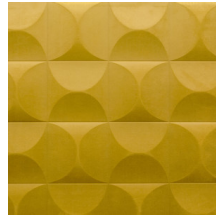

Farben (5)

61510

61511

61512

61513

61514

Ansicht

Weitere Info? [Klicken Sie hier](#)

Bestellen Sie Muster, berechnen Sie Mengen, schauen Sie Anleitungsvideos an, laden Sie technische Informationen herunter und mehr: www.arte-international.com

ARTE®

wallcoverings for the ultimate in refinement