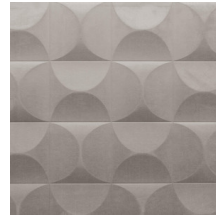

## Geschichte hinter der Kollektion

Unser Designerteam ist dauernd auf der Suche nach Mustern und Farben, die zum heutigen Zeitgeist passen. Nach den Kollektionen Enigma, Eclipse und Intrigue wagen wir uns mit Spectra nochmals an eine 3D-Wandbekleidung mit ausgewogenen Mustern und Farben, die in jeder Inneneinrichtung passt. Die Kombination des 3D-Reliefs, dem Muster und der Farbe sieht immer ausgewogen aus.

## Technische Spezifikationen

Referenz	<u>61514</u>
Produktkategorie	Couture
Zusammensetzung	3D-Textilwandbekleidung auf Vlies
Umschreibung	Wandbekleidung mit einem sanften Look & Feel
Abmessungen	Breite 122 cm / lieferbar pro laufenden Meter
Ansatz	Gerader Ansatz 30,5 cm
Bemerkung	Fleckabweisend und wasserabstoßend, positive akustische Wirkung
Klebstoff	Arte Clearpro oder ein qualitativ hochwertiger Dispersionskleber
Wie einkleistern	Wand einkleistern
Lichtbeständigkeit	Gute Lichtbeständigkeit
Wie entfernen	Restlos abziehbar
Entflammbarkeit EU	D-s1, d0
Entflammbarkeit US	Class A
Wartung	Sehr leicht wasserbeständig zum Zeitpunkt der Verarbeitung (feuchte Kleisterflecken abtupfen)

## Farben (5)

61510

61511

61512

61513

61514