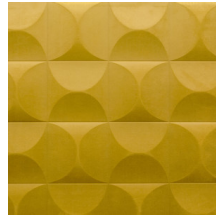

## Geschichte hinter der Kollektion

Unser Designerteam ist dauernd auf der Suche nach Mustern und Farben, die zum heutigen Zeitgeist passen. Nach den Kollektionen Enigma, Eclipse und Intrigue wagen wir uns mit Spectra nochmals an eine 3D-Wandbekleidung mit ausgewogenen Mustern und Farben, die in jeder Inneneinrichtung passt. Die Kombination des 3D-Reliefs, dem Muster und der Farbe sieht immer ausgewogen aus.

## Technische Spezifikationen

Referenz	<u>61514</u>
Produktkategorie	Couture
Zusammensetzung	3D-Textilwandbekleidung auf Vlies
Umschreibung	Wandbekleidung mit einem sanften Look & Feel
Abmessungen	Breite 122 cm / lieferbar pro laufenden Meter
Ansatz	Gerader Ansatz 30,5 cm
Bemerkung	Fleckabweisend und wasserabstoßend, positive akustische Wirkung
Klebstoff	Arte Clearpro oder ein qualitativ hochwertiger Dispersionskleber
Wie einkleistern	Wand einkleistern
Lichtbeständigkeit	Gute Lichtbeständigkeit
Wie entfernen	Restlos abziehbar
Entflammbarkeit EU	D-s1, d0
Entflammbarkeit US	Class A
Wartung	Sehr leicht wasserbeständig zum Zeitpunkt der Verarbeitung (feuchte Kleisterflecken abtupfen)

## Farben (5)

61510

61511

61512

61513

61514