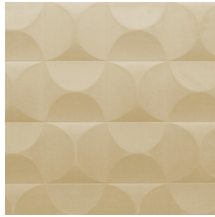

Farben (5)

61510