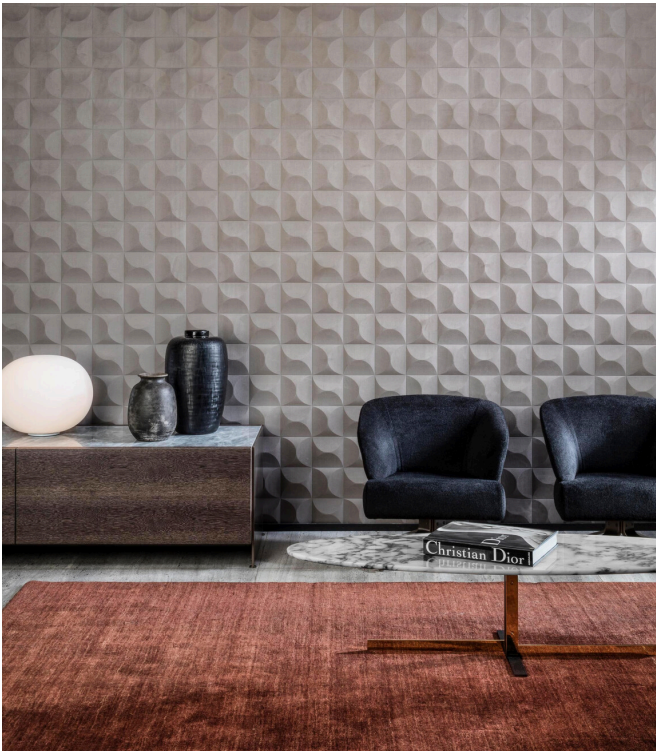

## Geschichte hinter der Kollektion

Unser Designerteam ist dauernd auf der Suche nach Mustern und Farben, die zum heutigen Zeitgeist passen. Nach den Kollektionen Enigma, Eclipse und Intrigue wagen wir uns mit Spectra nochmals an eine 3D-Wandbekleidung mit ausgewogenen Mustern und Farben, die in jeder Inneneinrichtung passt. Die Kombination des 3D-Reliefs, dem Muster und der Farbe sieht immer ausgewogen aus.

## Technische Spezifikationen

Referenz	<u>61514</u>
Produktkategorie	Couture
Zusammensetzung	3D-Textilwandbekleidung auf Vlies
Umschreibung	Wandbekleidung mit einem sanften Look & Feel
Abmessungen	Breite 122 cm / lieferbar pro laufenden Meter
Ansatz	Gerader Ansatz 30,5 cm
Bemerkung	Fleckabweisend und wasserabstoßend, positive akustische Wirkung
Klebstoff	Arte Clearpro oder ein qualitativ hochwertiger Dispersionskleber
Wie einkleistern	Wand einkleistern
Lichtbeständigkeit	Gute Lichtbeständigkeit
Wie entfernen	Restlos abziehbar
Entflammbarkeit EU	D-s1, d0
Entflammbarkeit US	Class A
Wartung	Sehr leicht wasserbeständig zum Zeitpunkt der Verarbeitung (feuchte Kleisterflecken abtupfen)