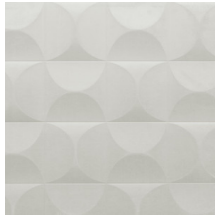

Farben (5)

61510

61511

61512

61513

61514

Ansicht

Weitere Info? [Klicken Sie hier](#)

Bestellen Sie Muster, berechnen Sie Mengen, schauen Sie Anleitungsvideos an, laden Sie technische Informationen herunter und mehr: www.arte-international.com

ARTE®

wallcoverings for the ultimate in refinement