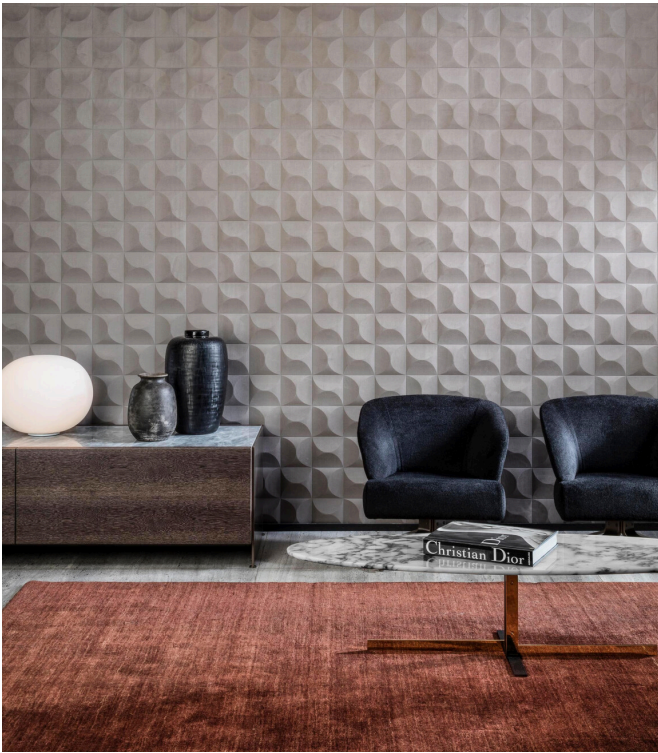

CARRELAGE

Kollektion Spectra

Geschichte hinter der Kollektion

Unser Designerteam ist dauernd auf der Suche nach Mustern und Farben, die zum heutigen Zeitgeist passen. Nach den Kollektionen Enigma, Eclipse und Intrigue wagen wir uns mit Spectra nochmals an eine 3D-Wandbekleidung mit ausgewogenen Mustern und Farben, die in jeder Inneneinrichtung passt. Die Kombination des 3D-Reliefs, dem Muster und der Farbe sieht immer ausgewogen aus.

Technische Spezifikationen

Referenz	<u>61514</u>
Produktkategorie	Couture
Zusammensetzung	3D-Textilwandbekleidung auf Vlies
Umschreibung	Wandbekleidung mit einem sanften Look & Feel
Abmessungen	Breite 122 cm / lieferbar pro laufenden Meter
Ansatz	Gerader Ansatz 30,5 cm
Bemerkung	Fleckabweisend und wasserabstoßend, positive akustische Wirkung
Klebstoff	Arte Clearpro oder ein qualitativ hochwertiger Dispersionskleber
Wie einkleistern	Wand einkleistern
Lichtbeständigkeit	Gute Lichtbeständigkeit
Wie entfernen	Restlos abziehbar
Entflammbarkeit EU	D-s1, d0
Entflammbarkeit US	Class A
Wartung	Sehr leicht wasserbeständig zum Zeitpunkt der Verarbeitung (feuchte Kleisterflecken abtupfen)