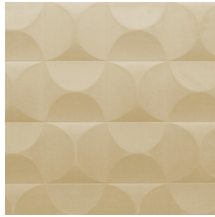

## Geschichte hinter der Kollektion

Unser Designerteam ist dauernd auf der Suche nach Mustern und Farben, die zum heutigen Zeitgeist passen. Nach den Kollektionen Enigma, Eclipse und Intrigue wagen wir uns mit Spectra nochmals an eine 3D-Wandbekleidung mit ausgewogenen Mustern und Farben, die in jeder Inneneinrichtung passt. Die Kombination des 3D-Reliefs, dem Muster und der Farbe sieht immer ausgewogen aus.

## Technische Spezifikationen

Referenz	<u>61514</u>
Produktkategorie	Couture
Zusammensetzung	3D-Textilwandbekleidung auf Vlies
Umschreibung	Wandbekleidung mit einem sanften Look & Feel
Abmessungen	Breite 122 cm / lieferbar pro laufenden Meter
Ansatz	Gerader Ansatz 30,5 cm
Bemerkung	Fleckabweisend und wasserabstoßend, positive akustische Wirkung
Klebstoff	Arte Clearpro oder ein qualitativ hochwertiger Dispersionskleber
Wie einkleistern	Wand einkleistern
Lichtbeständigkeit	Gute Lichtbeständigkeit
Wie entfernen	Restlos abziehbar
Entflammbarkeit EU	D-s1, d0
Entflammbarkeit US	Class A
Wartung	Sehr leicht wasserbeständig zum Zeitpunkt der Verarbeitung (feuchte Kleisterflecken abtupfen)

## Farben (5)

61510

61511

61512

61513

61514