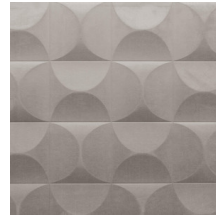

Farben (5)

61510

61511

61512

61513

61514

Ansicht

Weitere Info? [Klicken Sie hier](#)

Bestellen Sie Muster, berechnen Sie Mengen, schauen Sie Anleitungsvideos an, laden Sie technische Informationen herunter und mehr: www.arte-international.com

ARTE®

wallcoverings for the ultimate in refinement