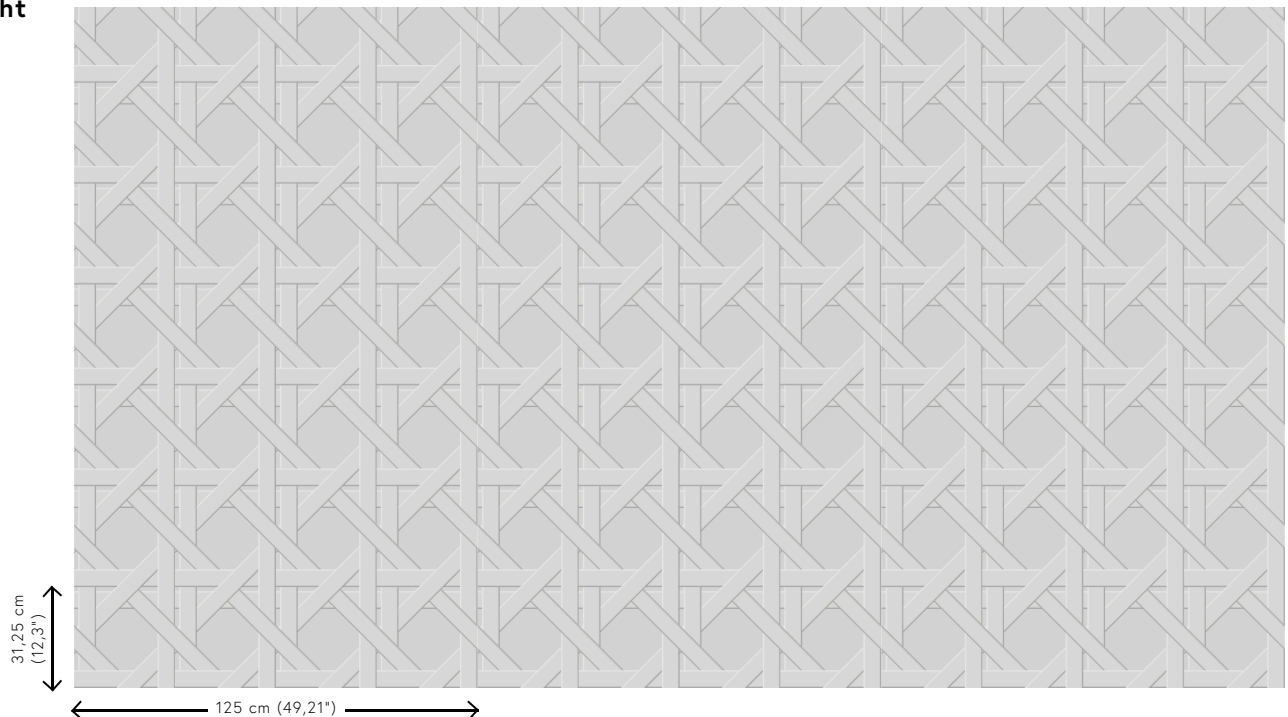

CANNAGE

Kollektion Spectra

Geschichte hinter der Kollektion

Unser Designerteam ist dauernd auf der Suche nach Mustern und Farben, die zum heutigen Zeitgeist passen. Nach den Kollektionen Enigma, Eclipse und Intrigue wagen wir uns mit Spectra nochmals an eine 3D-Wandbekleidung mit ausgewogenen Mustern und Farben, die in jeder Inneneinrichtung passt. Die Kombination des 3D-Reliefs, dem Muster und der Farbe sieht immer ausgewogen aus.

Technische Spezifikationen

Referenz	<u>61520</u>
Produktkategorie	Couture
Zusammensetzung	3D-Textilwandbekleidung auf Vlies
Umschreibung	Dreidimensionale Wandbekleidung mit einem sanften Look & Feel
Abmessungen	Breite 125 cm / lieferbar pro laufenden Meter
Ansatz	Gerader Ansatz 31,25 cm
Bemerkung	Fleckabweisend und wasserabweisend, positive akustische Wirkung
Klebstoff	Arte Clearpro oder ein qualitativ hochwertiger Dispersionskleber
Wie einkleistern	Wand einkleistern
Lichtbeständigkeit	Gute Lichtbeständigkeit
Wie entfernen	Restlos abziehbar
Entflammbarkeit EU	C-s2, d0
Entflammbarkeit US	Class A
Wartung	Sehr leicht wasserbeständig zum Zeitpunkt der Verarbeitung (feuchte Kleisterflecken abtupfen)

Farben (5)

61520

61521

61522

61523

61524

Ansicht

Weitere Info? [Klicken Sie hier](#)