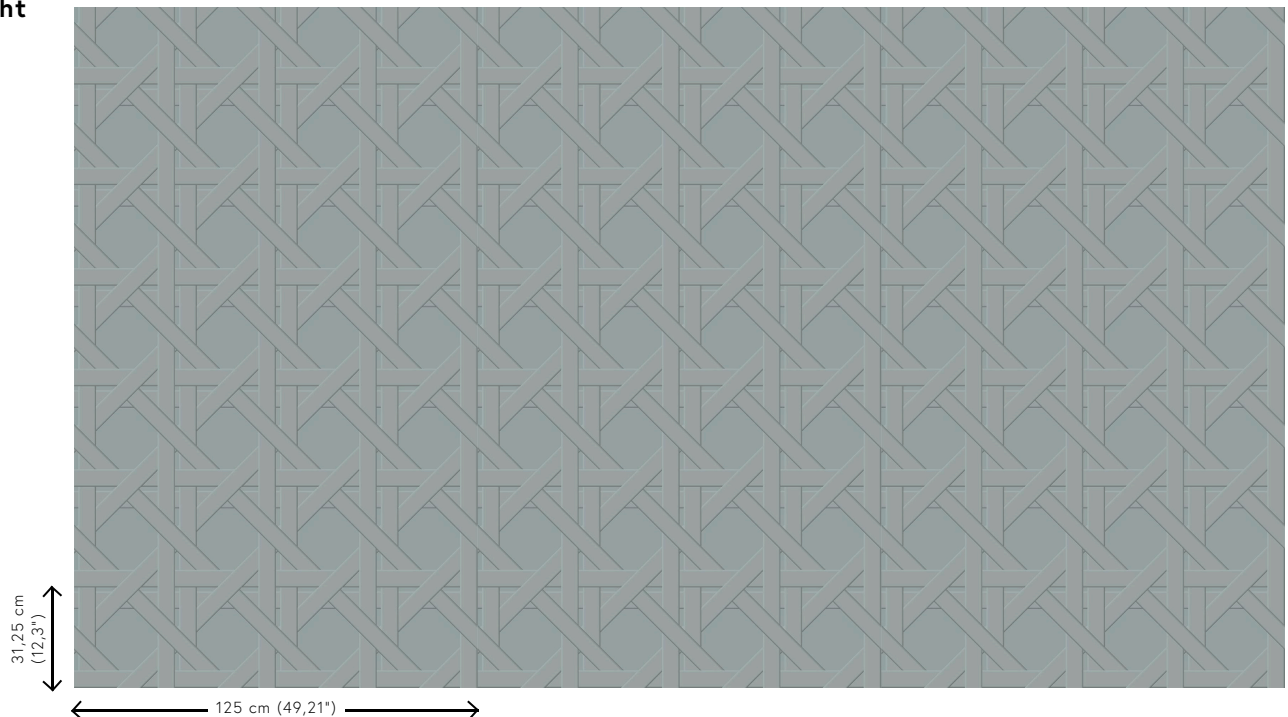

CANNAGE

Kollektion Spectra

Geschichte hinter der Kollektion

Unser Designerteam ist dauernd auf der Suche nach Mustern und Farben, die zum heutigen Zeitgeist passen. Nach den Kollektionen Enigma, Eclipse und Intrigue wagen wir uns mit Spectra nochmals an eine 3D-Wandbekleidung mit ausgewogenen Mustern und Farben, die in jeder Inneneinrichtung passt. Die Kombination des 3D-Reliefs, dem Muster und der Farbe sieht immer ausgewogen aus.

Technische Spezifikationen

Referenz	<u>61521</u>
Produktkategorie	Couture
Zusammensetzung	3D-Textilwandbekleidung auf Vlies
Umschreibung	Dreidimensionale Wandbekleidung mit einem sanften Look & Feel
Abmessungen	Breite 125 cm / lieferbar pro laufenden Meter
Ansatz	Gerader Ansatz 31,25 cm
Bemerkung	Fleckabweisend und wasserabstoßend, positive akustische Wirkung
Klebstoff	Arte Clearpro oder ein qualitativ hochwertiger Dispersionskleber
Wie einkleistern	Wand einkleistern
Lichtbeständigkeit	Gute Lichtbeständigkeit
Wie entfernen	Restlos abziehbar
Entflammbarkeit EU	C-s2, d0
Entflammbarkeit US	Class A
Wartung	Sehr leicht wasserbeständig zum Zeitpunkt der Verarbeitung (feuchte Kleisterflecken abtupfen)

Farben (5)

61520

61521

61522

61523

61524

Ansicht

Weitere Info? [Klicken Sie hier](#)