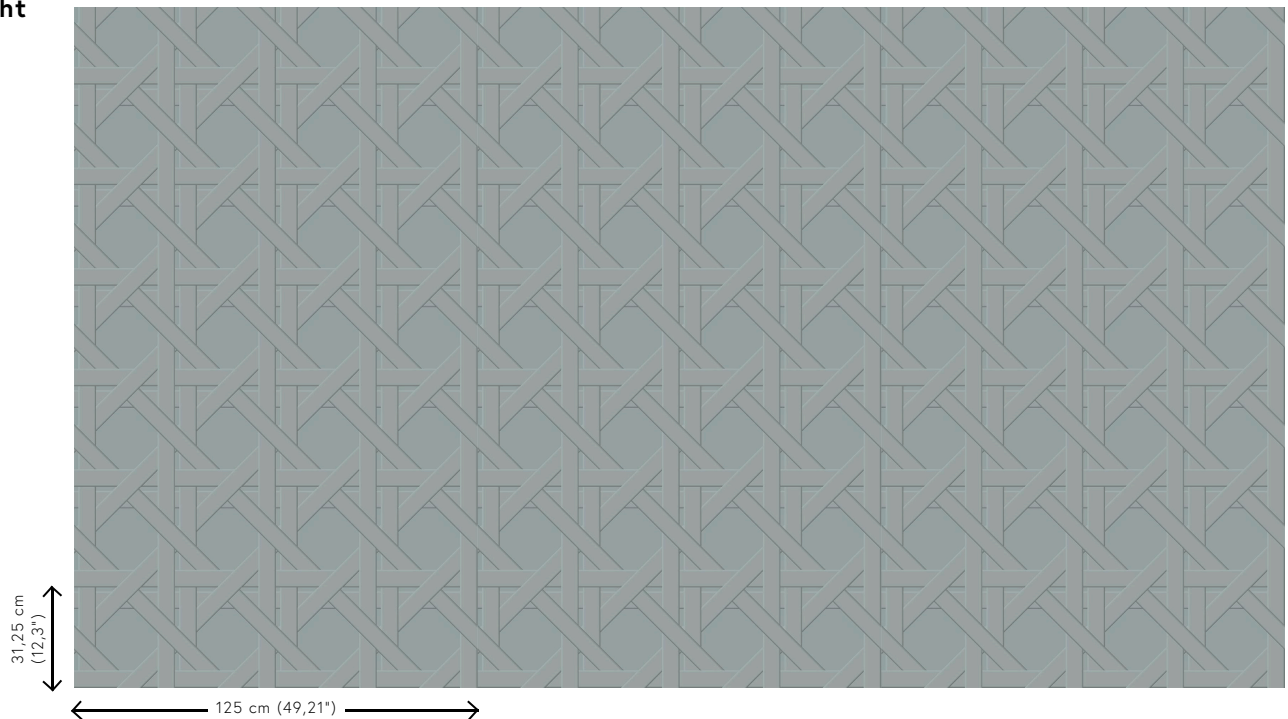

CANNAGE

Kollektion Spectra

Geschichte hinter der Kollektion

Unser Designerteam ist dauernd auf der Suche nach Mustern und Farben, die zum heutigen Zeitgeist passen. Nach den Kollektionen Enigma, Eclipse und Intrigue wagen wir uns mit Spectra nochmals an eine 3D-Wandbekleidung mit ausgewogenen Mustern und Farben, die in jeder Inneneinrichtung passt. Die Kombination des 3D-Reliefs, dem Muster und der Farbe sieht immer ausgewogen aus.

Technische Spezifikationen

Referenz	<u>61521</u>
Produktkategorie	Couture
Zusammensetzung	3D-Textilwandbekleidung auf Vlies
Umschreibung	Dreidimensionale Wandbekleidung mit einem sanften Look & Feel
Abmessungen	Breite 125 cm / lieferbar pro laufenden Meter
Ansatz	Gerader Ansatz 31,25 cm
Bemerkung	Fleckabweisend und wasserabstoßend, positive akustische Wirkung
Klebstoff	Arte Clearpro oder ein qualitativ hochwertiger Dispersionskleber
Wie einkleistern	Wand einkleistern
Lichtbeständigkeit	Gute Lichtbeständigkeit
Wie entfernen	Restlos abziehbar
Entflammbarkeit EU	C-s2, d0
Entflammbarkeit US	Class A
Wartung	Sehr leicht wasserbeständig zum Zeitpunkt der Verarbeitung (feuchte Kleisterflecken abtupfen)

Farben (5)

61520

61521

61522

61523

61524

Ansicht

Weitere Info? [Klicken Sie hier](#)