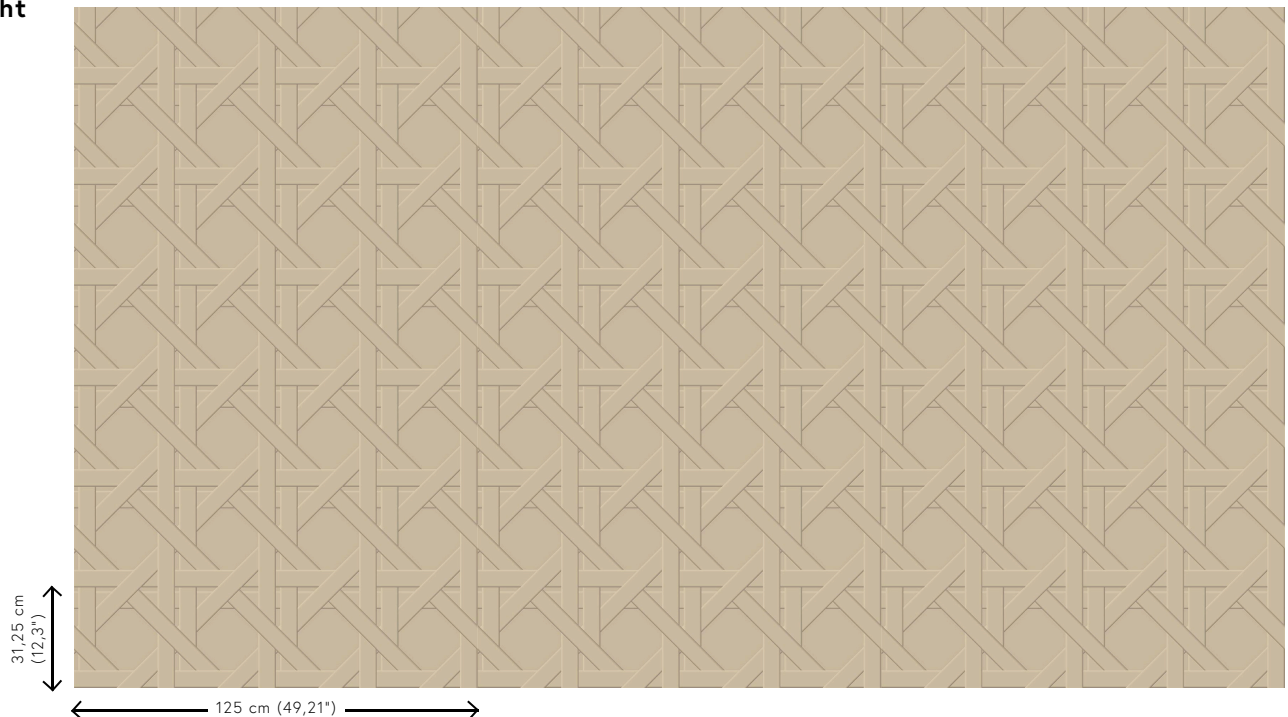

CANNAGE

Kollektion Spectra

Geschichte hinter der Kollektion

Unser Designerteam ist dauernd auf der Suche nach Mustern und Farben, die zum heutigen Zeitgeist passen. Nach den Kollektionen Enigma, Eclipse und Intrigue wagen wir uns mit Spectra nochmals an eine 3D-Wandbekleidung mit ausgewogenen Mustern und Farben, die in jeder Inneneinrichtung passt. Die Kombination des 3D-Reliefs, dem Muster und der Farbe sieht immer ausgewogen aus.

Technische Spezifikationen

Referenz	<u>61524</u>
Produktkategorie	Couture
Zusammensetzung	3D-Textilwandbekleidung auf Vlies
Umschreibung	Dreidimensionale Wandbekleidung mit einem sanften Look & Feel
Abmessungen	Breite 125 cm / lieferbar pro laufenden Meter
Ansatz	Gerader Ansatz 31,25 cm
Bemerkung	Fleckabweisend und wasserabstoßend, positive akustische Wirkung
Klebstoff	Arte Clearpro oder ein qualitativ hochwertiger Dispersionskleber
Wie einkleistern	Wand einkleistern
Lichtbeständigkeit	Gute Lichtbeständigkeit
Wie entfernen	Restlos abziehbar
Entflammbarkeit EU	C-s2, d0
Entflammbarkeit US	Class A
Wartung	Sehr leicht wasserbeständig zum Zeitpunkt der Verarbeitung (feuchte Kleisterflecken abtupfen)

Farben (5)

61520

61521

61522

61523

61524

Ansicht

Weitere Info? [Klicken Sie hier](#)