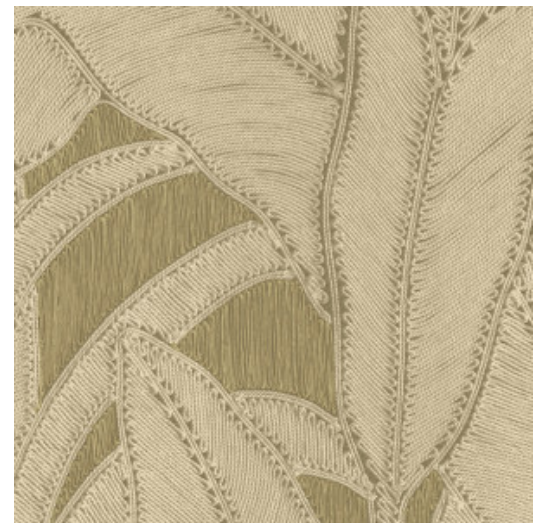

# BOTANIC

Kollektion Manila

## Geschichte hinter der Kollektion

Florale Darstellungen in Kombination mit organischen Formen ziehen sich wie ein roter Faden durch die Kollektion Manila.

## Technische Spezifikationen

Referenz	<u>64500</u> • Hay
Produktkategorie	Refined
Zusammensetzung	Vinyltapete auf Papier
Umschreibung	Inspiriert von akribisch genau zu einem floralen Muster arrangierten Seilen
Abmessungen	Rollen von 10,05 m x 0,70 m = 7 m <sup>2</sup>
Ansatz	Gerader Ansatz 90 cm
Klebstoff	Arte Clearpro oder ein qualitativ hochwertiger Dispersionskleber
Wie einkleistern	Methode 1: Wand einkleistern und Wandbekleidung anfeuchten. Methode 2: Wandbekleidung einkleistern.
Lichtbeständigkeit	Gute Lichtbeständigkeit
Wie entfernen	Spaltbar
Entflammbarkeit EU	B-s2, d0
Entflammbarkeit US	Class A
Wartung	Wasserbeständig

## Farben (6)

64500

64501

64502

64503

64504

64505