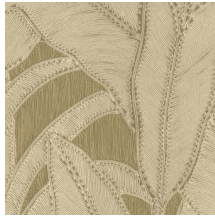

## Geschichte hinter der Kollektion

Florale Darstellungen in Kombination mit organischen Formen ziehen sich wie ein roter Faden durch die Kollektion Manila.

## Technische Spezifikationen

Referenz	<u>64501</u> • Linen
Produktkategorie	Refined
Zusammensetzung	Vinyltapete auf Papier
Umschreibung	Inspiriert von akribisch genau zu einem floralen Muster arrangierten Seilen
Abmessungen	Rollen von 10,05 m x 0,70 m = 7 m <sup>2</sup>
Ansatz	Gerader Ansatz 90 cm
Klebstoff	Arte Clearpro oder ein qualitativ hochwertiger Dispersionskleber
Wie einkleistern	Methode 1: Wand einkleistern und Wandbekleidung anfeuchten. Methode 2: Wandbekleidung einkleistern.
Lichtbeständigkeit	Gute Lichtbeständigkeit
Wie entfernen	Spaltbar
Entflammbarkeit EU	B-s2, d0
Entflammbarkeit US	Class A
Wartung	Wasserbeständig

## Farben (6)

64500

64501

64502

64503

64504

64505