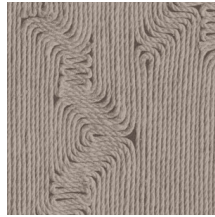

EDGE

Kollektion Manila

Geschichte hinter der Kollektion

Florale Darstellungen in Kombination mit organischen Formen ziehen sich wie ein roter Faden durch die Kollektion Manila.

Technische Spezifikationen

Referenz	<u>64522</u> • Soft Beige
Produktkategorie	Refined
Zusammensetzung	Vinyltapete auf Papier
Umschreibung	Inspiriert von akribisch genau zu einem organischen Blockmuster arrangierten Seilen
Abmessungen	Rollen von 10,05 m x 0,70 m = 7 m ²
Ansatz	Gerader Ansatz 90 cm
Klebstoff	Arte Clearpro oder ein qualitativ hochwertiger Dispersionskleber
Wie einkleistern	Methode 1: Wand einkleistern und Wandbekleidung anfeuchten. Methode 2: Wandbekleidung einkleistern.
Lichtbeständigkeit	Gute Lichtbeständigkeit
Wie entfernen	Spaltbar
Entflammbarkeit EU	B-s2, d0
Entflammbarkeit US	Class A
Wartung	Wasserbeständig

Farben (6)

64520

64521

64522

64523

64524

64525

Ansicht