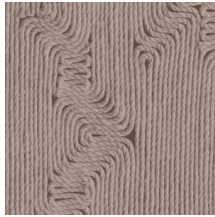

## Geschichte hinter der Kollektion

Florale Darstellungen in Kombination mit organischen Formen ziehen sich wie ein roter Faden durch die Kollektion Manila.

## Technische Spezifikationen

Referenz	<u>64522</u> • Soft Beige
Produktkategorie	Refined
Zusammensetzung	Vinyltapete auf Papier
Umschreibung	Inspiriert von akribisch genau zu einem organischen Blockmuster arrangierten Seilen
Abmessungen	Rollen von 10,05 m x 0,70 m = 7 m <sup>2</sup>
Ansatz	Gerader Ansatz 90 cm
Klebstoff	Arte Clearpro oder ein qualitativ hochwertiger Dispersionskleber
Wie einkleistern	Methode 1: Wand einkleistern und Wandbekleidung anfeuchten. Methode 2: Wandbekleidung einkleistern.
Lichtbeständigkeit	Gute Lichtbeständigkeit
Wie entfernen	Spaltbar
Entflammbarkeit EU	B-s2, d0
Entflammbarkeit US	Class A
Wartung	Wasserbeständig