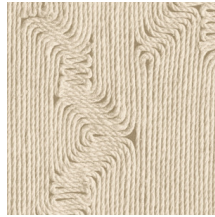

Farben (6)

64520

64521

64522

64523

64524

64525

Ansicht

Weitere Info? [Klicken Sie hier](#)

Bestellen Sie Muster, berechnen Sie Mengen, schauen Sie Anleitungsvideos an, laden Sie technische Informationen herunter und mehr: www.arte-international.com

ARTE®

wallcoverings for the ultimate in refinement