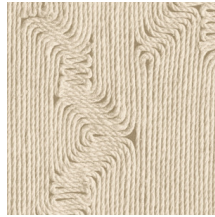

EDGE

Kollektion Manila

Geschichte hinter der Kollektion

Florale Darstellungen in Kombination mit organischen Formen ziehen sich wie ein roter Faden durch die Kollektion Manila.

Technische Spezifikationen

Referenz	<u>64522</u> • Soft Beige
Produktkategorie	Refined
Zusammensetzung	Vinyltapete auf Papier
Umschreibung	Inspiriert von akribisch genau zu einem organischen Blockmuster arrangierten Seilen
Abmessungen	Rollen von 10,05 m x 0,70 m = 7 m ²
Ansatz	Gerader Ansatz 90 cm
Klebstoff	Arte Clearpro oder ein qualitativ hochwertiger Dispersionskleber
Wie einkleistern	Methode 1: Wand einkleistern und Wandbekleidung anfeuchten. Methode 2: Wandbekleidung einkleistern.
Lichtbeständigkeit	Gute Lichtbeständigkeit
Wie entfernen	Spaltbar
Entflammbarkeit EU	B-s2, d0
Entflammbarkeit US	Class A
Wartung	Wasserbeständig

Farben (6)

64520

64521

64522

64523

64524

64525

Ansicht