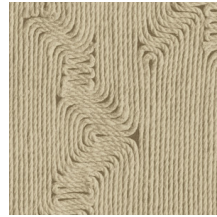

EDGE

Kollektion Manila

Geschichte hinter der Kollektion

Florale Darstellungen in Kombination mit organischen Formen ziehen sich wie ein roter Faden durch die Kollektion Manila.

Technische Spezifikationen

Referenz	<u>64522</u> • Soft Beige
Produktkategorie	Refined
Zusammensetzung	Vinyltapete auf Papier
Umschreibung	Inspiriert von akribisch genau zu einem organischen Blockmuster arrangierten Seilen
Abmessungen	Rollen von 10,05 m x 0,70 m = 7 m ²
Ansatz	Gerader Ansatz 90 cm
Klebstoff	Arte Clearpro oder ein qualitativ hochwertiger Dispersionskleber
Wie einkleistern	Methode 1: Wand einkleistern und Wandbekleidung anfeuchten. Methode 2: Wandbekleidung einkleistern.
Lichtbeständigkeit	Gute Lichtbeständigkeit
Wie entfernen	Spaltbar
Entflammbarkeit EU	B-s2, d0
Entflammbarkeit US	Class A
Wartung	Wasserbeständig

Farben (6)

64520

64521

64522

64523

64524

64525

Ansicht