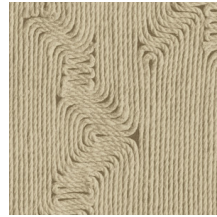

Farben (6)

64520

64521

64522

64523

64524

64525

Ansicht

Weitere Info? [Klicken Sie hier](#)

Bestellen Sie Muster, berechnen Sie Mengen, schauen Sie Anleitungsvideos an, laden Sie technische Informationen herunter und mehr: www.arte-international.com

ARTE®

wallcoverings for the ultimate in refinement