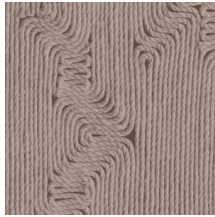

EDGE

Kollektion Manila

Geschichte hinter der Kollektion

Florale Darstellungen in Kombination mit organischen Formen ziehen sich wie ein roter Faden durch die Kollektion Manila.

Technische Spezifikationen

Referenz	<u>64522</u> • Soft Beige
Produktkategorie	Refined
Zusammensetzung	Vinyltapete auf Papier
Umschreibung	Inspiriert von akribisch genau zu einem organischen Blockmuster arrangierten Seilen
Abmessungen	Rollen von 10,05 m x 0,70 m = 7 m ²
Ansatz	Gerader Ansatz 90 cm
Klebstoff	Arte Clearpro oder ein qualitativ hochwertiger Dispersionskleber
Wie einkleistern	Methode 1: Wand einkleistern und Wandbekleidung anfeuchten. Methode 2: Wandbekleidung einkleistern.
Lichtbeständigkeit	Gute Lichtbeständigkeit
Wie entfernen	Spaltbar
Entflammbarkeit EU	B-s2, d0
Entflammbarkeit US	Class A
Wartung	Wasserbeständig

Farben (6)

64520

64521

64522

64523

64524

64525

Ansicht