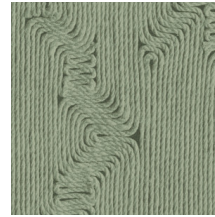

EDGE

Kollektion Manila

Geschichte hinter der Kollektion

Florale Darstellungen in Kombination mit organischen Formen ziehen sich wie ein roter Faden durch die Kollektion Manila.

Technische Spezifikationen

Referenz	<u>64522</u> • Soft Beige
Produktkategorie	Refined
Zusammensetzung	Vinyltapete auf Papier
Umschreibung	Inspiriert von akribisch genau zu einem organischen Blockmuster arrangierten Seilen
Abmessungen	Rollen von 10,05 m x 0,70 m = 7 m ²
Ansatz	Gerader Ansatz 90 cm
Klebstoff	Arte Clearpro oder ein qualitativ hochwertiger Dispersionskleber
Wie einkleistern	Methode 1: Wand einkleistern und Wandbekleidung anfeuchten. Methode 2: Wandbekleidung einkleistern.
Lichtbeständigkeit	Gute Lichtbeständigkeit
Wie entfernen	Spaltbar
Entflammbarkeit EU	B-s2, d0
Entflammbarkeit US	Class A
Wartung	Wasserbeständig

Farben (6)

64520

64521

64522

64523

64524

64525

Ansicht