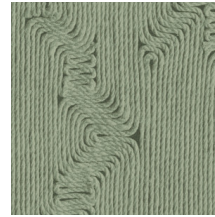

Farben (6)

64520

64521

64522

64523

64524

64525

Ansicht

Weitere Info? [Klicken Sie hier](#)

Bestellen Sie Muster, berechnen Sie Mengen, schauen Sie Anleitungsvideos an, laden Sie technische Informationen herunter und mehr: www.arte-international.com

ARTE®

wallcoverings for the ultimate in refinement