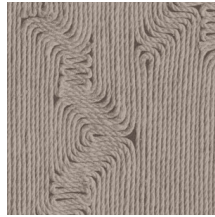

Farben (6)

64520

64521

64522

64523

64524

64525

Ansicht

Weitere Info? [Klicken Sie hier](#)

Bestellen Sie Muster, berechnen Sie Mengen, schauen Sie Anleitungsvideos an, laden Sie technische Informationen herunter und mehr: www.arte-international.com

ARTE®

wallcoverings for the ultimate in refinement