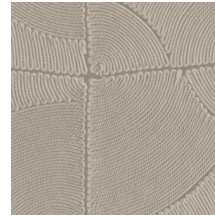

## Technische Spezifikationen

Referenz	<u>64530</u> • Petrol
Produktkategorie	Refined
Zusammensetzung	Vinyltapete auf Papier
Umschreibung	Inspiriert von akribisch genau zu einem organischen Blockmuster arrangierten Seilen
Abmessungen	Rollen von 10,05 m x 0,70 m = 7 m <sup>2</sup>
Ansatz	Versetzter Ansatz 90/45 cm
Klebstoff	Arte Clearpro oder ein qualitativ hochwertiger Dispersionskleber
Wie einkleistern	Methode 1: Wand einkleistern und Wandbekleidung anfeuchten. Methode 2: Wandbekleidung einkleistern.
Lichtbeständigkeit	Gute Lichtbeständigkeit
Wie entfernen	Spaltbar
Entflammbarkeit EU	B-s2, d0
Entflammbarkeit US	Class A
Wartung	Wasserbeständig

## Farben (6)

64530

64531

64532

64533

64534

64535