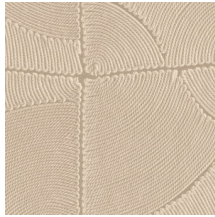

## Technische Spezifikationen

Referenz	<u>64530</u> • Petrol
Produktkategorie	Refined
Zusammensetzung	Vinyltapete auf Papier
Umschreibung	Inspiriert von akribisch genau zu einem organischen Blockmuster arrangierten Seilen
Abmessungen	Rollen von 10,05 m x 0,70 m = 7 m <sup>2</sup>
Ansatz	Versetzter Ansatz 90/45 cm
Klebstoff	Arte Clearpro oder ein qualitativ hochwertiger Dispersionskleber
Wie einkleistern	Methode 1: Wand einkleistern und Wandbekleidung anfeuchten. Methode 2: Wandbekleidung einkleistern.
Lichtbeständigkeit	Gute Lichtbeständigkeit
Wie entfernen	Spaltbar
Entflammbarkeit EU	B-s2, d0
Entflammbarkeit US	Class A
Wartung	Wasserbeständig

## Farben (6)

64530

64531

64532

64533

64534

64535