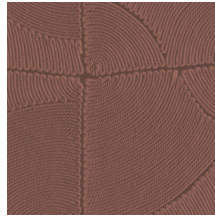

## Technische Spezifikationen

Referenz	<u>64530</u> • Petrol
Produktkategorie	Refined
Zusammensetzung	Vinyltapete auf Papier
Umschreibung	Inspiriert von akribisch genau zu einem organischen Blockmuster arrangierten Seilen
Abmessungen	Rollen von 10,05 m x 0,70 m = 7 m <sup>2</sup>
Ansatz	Versetzter Ansatz 90/45 cm
Klebstoff	Arte Clearpro oder ein qualitativ hochwertiger Dispersionskleber
Wie einkleistern	Methode 1: Wand einkleistern und Wandbekleidung anfeuchten. Methode 2: Wandbekleidung einkleistern.
Lichtbeständigkeit	Gute Lichtbeständigkeit
Wie entfernen	Spaltbar
Entflammbarkeit EU	B-s2, d0
Entflammbarkeit US	Class A
Wartung	Wasserbeständig

## Farben (6)

64530

64531

64532

64533

64534

64535