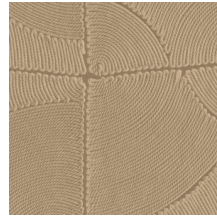

## Technische Spezifikationen

Referenz	<u>64530</u> • Petrol
Produktkategorie	Refined
Zusammensetzung	Vinyltapete auf Papier
Umschreibung	Inspiriert von akribisch genau zu einem organischen Blockmuster arrangierten Seilen
Abmessungen	Rollen von 10,05 m x 0,70 m = 7 m <sup>2</sup>
Ansatz	Versetzter Ansatz 90/45 cm
Klebstoff	Arte Clearpro oder ein qualitativ hochwertiger Dispersionskleber
Wie einkleistern	Methode 1: Wand einkleistern und Wandbekleidung anfeuchten. Methode 2: Wandbekleidung einkleistern.
Lichtbeständigkeit	Gute Lichtbeständigkeit
Wie entfernen	Spaltbar
Entflammbarkeit EU	B-s2, d0
Entflammbarkeit US	Class A
Wartung	Wasserbeständig

## Farben (6)

64530

64531

64532

64533

64534

64535