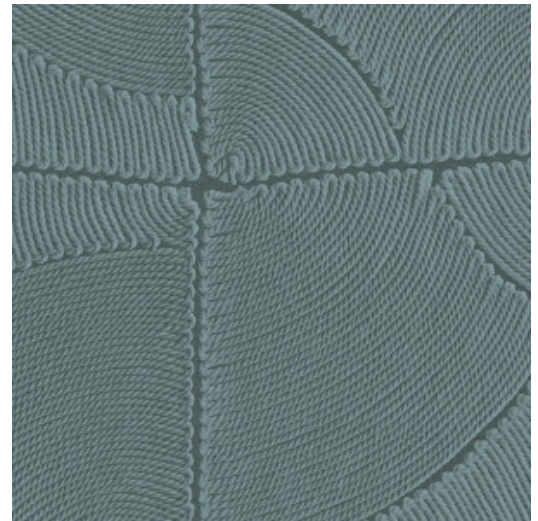

## Geschichte hinter der Kollektion

Florale Darstellungen in Kombination mit organischen Formen ziehen sich wie ein roter Faden durch die Kollektion Manila.

## Technische Spezifikationen

Referenz	<u>64530</u> • Petrol
Produktkategorie	Refined
Zusammensetzung	Vinyltapete auf Papier
Umschreibung	Inspiriert von akribisch genau zu einem organischen Blockmuster arrangierten Seilen
Abmessungen	Rollen von 10,05 m x 0,70 m = 7 m <sup>2</sup>
Ansatz	Versetzter Ansatz 90/45 cm
Klebstoff	Arte Clearpro oder ein qualitativ hochwertiger Dispersionskleber
Wie einkleistern	Methode 1: Wand einkleistern und Wandbekleidung anfeuchten. Methode 2: Wandbekleidung einkleistern.
Lichtbeständigkeit	Gute Lichtbeständigkeit
Wie entfernen	Spaltbar
Entflammbarkeit EU	B-s2, d0
Entflammbarkeit US	Class A
Wartung	Wasserbeständig