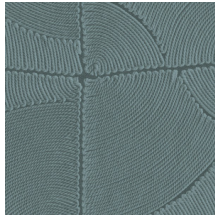

Farben (6)

64530