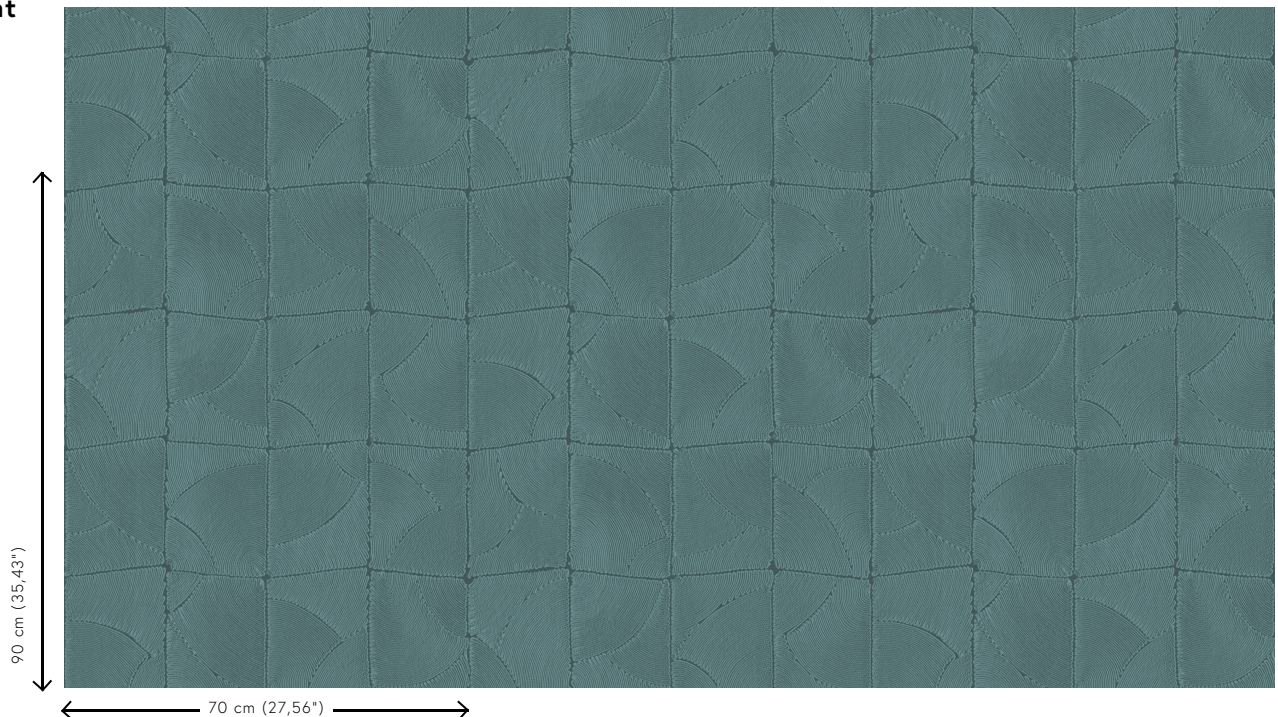

Farben (6)

64530

64531

64532

64533

64534

64535

Ansicht

Weitere Info? [Klicken Sie hier](#)

Bestellen Sie Muster, berechnen Sie Mengen, schauen Sie Anleitungsvideos an, laden Sie technische Informationen herunter und mehr: www.arte-international.com

ARTE®

wallcoverings for the ultimate in refinement