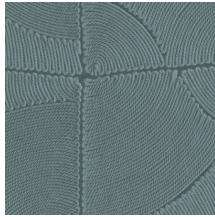

ATLAS

Kollektion Manila

Geschichte hinter der Kollektion

Florale Darstellungen in Kombination mit organischen Formen ziehen sich wie ein roter Faden durch die Kollektion Manila.

Technische Spezifikationen

Referenz	<u>64531</u> • Soft Beige
Produktkategorie	Refined
Zusammensetzung	Vinyltapete auf Papier
Umschreibung	Inspiriert von akribisch genau zu einem organischen Blockmuster arrangierten Seilen
Abmessungen	Rollen von 10,05 m x 0,70 m = 7 m ²
Ansatz	Versetzter Ansatz 90/45 cm
Klebstoff	Arte Clearpro oder ein qualitativ hochwertiger Dispersionskleber
Wie einkleistern	Methode 1: Wand einkleistern und Wandbekleidung anfeuchten. Methode 2: Wandbekleidung einkleistern.
Lichtbeständigkeit	Gute Lichtbeständigkeit
Wie entfernen	Spaltbar
Entflammbarkeit EU	B-s2, d0
Entflammbarkeit US	Class A
Wartung	Wasserbeständig

Farben (6)

64530

64531

64532

64533

64534

64535

Ansicht