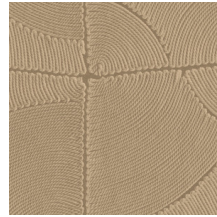

ATLAS

Kollektion Manila

Geschichte hinter der Kollektion

Florale Darstellungen in Kombination mit organischen Formen ziehen sich wie ein roter Faden durch die Kollektion Manila.

Technische Spezifikationen

Referenz	<u>64531</u> • Soft Beige
Produktkategorie	Refined
Zusammensetzung	Vinyltapete auf Papier
Umschreibung	Inspiriert von akribisch genau zu einem organischen Blockmuster arrangierten Seilen
Abmessungen	Rollen von 10,05 m x 0,70 m = 7 m ²
Ansatz	Versetzter Ansatz 90/45 cm
Klebstoff	Arte Clearpro oder ein qualitativ hochwertiger Dispersionskleber
Wie einkleistern	Methode 1: Wand einkleistern und Wandbekleidung anfeuchten. Methode 2: Wandbekleidung einkleistern.
Lichtbeständigkeit	Gute Lichtbeständigkeit
Wie entfernen	Spaltbar
Entflammbarkeit EU	B-s2, d0
Entflammbarkeit US	Class A
Wartung	Wasserbeständig

Farben (6)

64530

64531

64532

64533

64534

64535

Ansicht