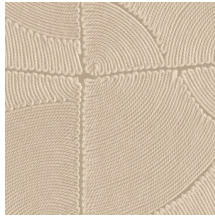

Referenz	<u>64531</u> • Soft Beige
Produktkategorie	Refined
Zusammensetzung	Vinyltapete auf Papier
Umschreibung	Inspiriert von akribisch genau zu einem organischen Blockmuster arrangierten Seilen
Abmessungen	Rollen von 10,05 m x 0,70 m = 7 m ²
Ansatz	Versetzter Ansatz 90/45 cm
Klebstoff	Arte Clearpro oder ein qualitativ hochwertiger Dispersionskleber
Wie einkleistern	Methode 1: Wand einkleistern und Wandbekleidung anfeuchten. Methode 2: Wandbekleidung einkleistern.
Lichtbeständigkeit	Gute Lichtbeständigkeit
Wie entfernen	Spaltbar
Entflammbarkeit EU	B-s2, d0
Entflammbarkeit US	Class A
Wartung	Wasserbeständig

Farben (6)

64530

64531

64532

64533

64534

64535

Ansicht