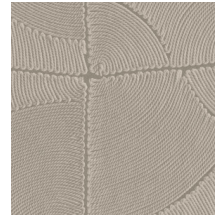

Referenz	<u>64531</u> • Soft Beige
Produktkategorie	Refined
Zusammensetzung	Vinyltapete auf Papier
Umschreibung	Inspiriert von akribisch genau zu einem organischen Blockmuster arrangierten Seilen
Abmessungen	Rollen von 10,05 m x 0,70 m = 7 m ²
Ansatz	Versetzter Ansatz 90/45 cm
Klebstoff	Arte Clearpro oder ein qualitativ hochwertiger Dispersionskleber
Wie einkleistern	Methode 1: Wand einkleistern und Wandbekleidung anfeuchten. Methode 2: Wandbekleidung einkleistern.
Lichtbeständigkeit	Gute Lichtbeständigkeit
Wie entfernen	Spaltbar
Entflammbarkeit EU	B-s2, d0
Entflammbarkeit US	Class A
Wartung	Wasserbeständig

Farben (6)

64530

64531

64532

64533

64534

64535

Ansicht