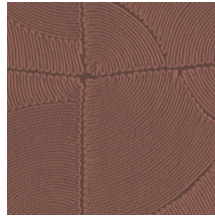

Referenz	<u>64531</u> • Soft Beige
Produktkategorie	Refined
Zusammensetzung	Vinyltapete auf Papier
Umschreibung	Inspiriert von akribisch genau zu einem organischen Blockmuster arrangierten Seilen
Abmessungen	Rollen von 10,05 m x 0,70 m = 7 m ²
Ansatz	Versetzter Ansatz 90/45 cm
Klebstoff	Arte Clearpro oder ein qualitativ hochwertiger Dispersionskleber
Wie einkleistern	Methode 1: Wand einkleistern und Wandbekleidung anfeuchten. Methode 2: Wandbekleidung einkleistern.
Lichtbeständigkeit	Gute Lichtbeständigkeit
Wie entfernen	Spaltbar
Entflammbarkeit EU	B-s2, d0
Entflammbarkeit US	Class A
Wartung	Wasserbeständig

Farben (6)

64530

64531

64532

64533

64534

64535

Ansicht