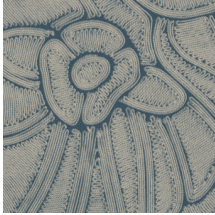

FLORE

Kollektion Manila

Geschichte hinter der Kollektion

Florale Darstellungen in Kombination mit organischen Formen ziehen sich wie ein roter Faden durch die Kollektion Manila.

Technische Spezifikationen

Referenz	<u>64540</u> • Harbour
Produktkategorie	Refined
Zusammensetzung	Vinyltapete auf Papier
Umschreibung	Inspiriert von akribisch genau zu einem floralen Muster arrangierten Seilen
Abmessungen	Rollen von 10,05 m x 0,70 m = 7 m ²
Ansatz	Versetzter Ansatz 90/45 cm
Klebstoff	Arte Clearpro oder ein qualitativ hochwertiger Dispersionskleber
Wie einkleistern	Methode 1: Wand einkleistern und Wandbekleidung anfeuchten. Methode 2: Wandbekleidung einkleistern.
Lichtbeständigkeit	Gute Lichtbeständigkeit
Wie entfernen	Spaltbar
Entflammbarkeit EU	B-s2, d0
Entflammbarkeit US	Class A
Wartung	Wasserbeständig

Farben (5)

64540

64541

64542

64543

64544

Ansicht

Weitere Info? [Klicken Sie hier](#)