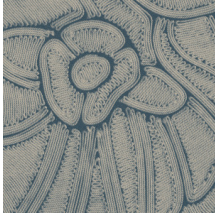

FLORE

Kollektion Manila

Geschichte hinter der Kollektion

Florale Darstellungen in Kombination mit organischen Formen ziehen sich wie ein roter Faden durch die Kollektion Manila.

Technische Spezifikationen

Referenz	<u>64542</u> • Terracotta
Produktkategorie	Refined
Zusammensetzung	Vinyltapete auf Papier
Umschreibung	Inspiriert von akribisch genau zu einem floralen Muster arrangierten Seilen
Abmessungen	Rollen von 10,05 m x 0,70 m = 7 m ²
Ansatz	Versetzter Ansatz 90/45 cm
Klebstoff	Arte Clearpro oder ein qualitativ hochwertiger Dispersionskleber
Wie einkleistern	Methode 1: Wand einkleistern und Wandbekleidung anfeuchten. Methode 2: Wandbekleidung einkleistern.
Lichtbeständigkeit	Gute Lichtbeständigkeit
Wie entfernen	Spaltbar
Entflammbarkeit EU	B-s2, d0
Entflammbarkeit US	Class A
Wartung	Wasserbeständig

Farben (5)

64540

64541

64542

64543

64544

Ansicht

Weitere Info? [Klicken Sie hier](#)