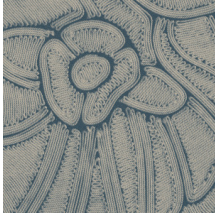

## Geschichte hinter der Kollektion

Florale Darstellungen in Kombination mit organischen Formen ziehen sich wie ein roter Faden durch die Kollektion Manila.

## Technische Spezifikationen

Referenz	<u>64542</u> • Terracotta
Produktkategorie	Refined
Zusammensetzung	Vinyltapete auf Papier
Umschreibung	Inspiriert von akribisch genau zu einem floralen Muster arrangierten Seilen
Abmessungen	Rollen von 10,05 m x 0,70 m = 7 m <sup>2</sup>
Ansatz	Versetzter Ansatz 90/45 cm
Klebstoff	Arte Clearpro oder ein qualitativ hochwertiger Dispersionskleber
Wie einkleistern	Methode 1: Wand einkleistern und Wandbekleidung anfeuchten. Methode 2: Wandbekleidung einkleistern.
Lichtbeständigkeit	Gute Lichtbeständigkeit
Wie entfernen	Spaltbar
Entflammbarkeit EU	B-s2, d0
Entflammbarkeit US	Class A
Wartung	Wasserbeständig