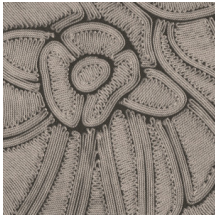

## Technische Spezifikationen

Referenz	<u>64542</u> • Terracotta
Produktkategorie	Refined
Zusammensetzung	Vinyltapete auf Papier
Umschreibung	Inspiriert von akribisch genau zu einem floralen Muster arrangierten Seilen
Abmessungen	Rollen von 10,05 m x 0,70 m = 7 m <sup>2</sup>
Ansatz	Versetzter Ansatz 90/45 cm
Klebstoff	Arte Clearpro oder ein qualitativ hochwertiger Dispersionskleber
Wie einkleistern	Methode 1: Wand einkleistern und Wandbekleidung anfeuchten. Methode 2: Wandbekleidung einkleistern.
Lichtbeständigkeit	Gute Lichtbeständigkeit
Wie entfernen	Spaltbar
Entflammbarkeit EU	B-s2, d0
Entflammbarkeit US	Class A
Wartung	Wasserbeständig

## Farben (5)

64540

64541

64542

64543

64544