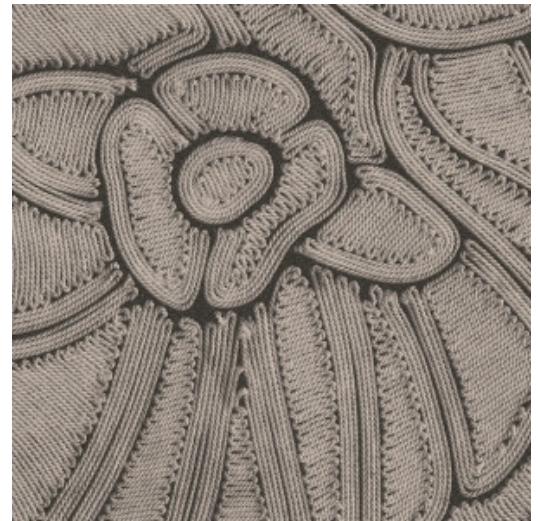

FLORE

Kollektion Manila

Geschichte hinter der Kollektion

Florale Darstellungen in Kombination mit organischen Formen ziehen sich wie ein roter Faden durch die Kollektion Manila.

Technische Spezifikationen

Referenz	<u>64544</u> • Onyx
Produktkategorie	Refined
Zusammensetzung	Vinyltapete auf Papier
Umschreibung	Inspiriert von akribisch genau zu einem floralen Muster arrangierten Seilen
Abmessungen	Rollen von 10,05 m x 0,70 m = 7 m ²
Ansatz	Versetzter Ansatz 90/45 cm
Klebstoff	Arte Clearpro oder ein qualitativ hochwertiger Dispersionskleber
Wie einkleistern	Methode 1: Wand einkleistern und Wandbekleidung anfeuchten. Methode 2: Wandbekleidung einkleistern.
Lichtbeständigkeit	Gute Lichtbeständigkeit
Wie entfernen	Spaltbar
Entflammbarkeit EU	B-s2, d0
Entflammbarkeit US	Class A
Wartung	Wasserbeständig

Farben (5)

64540

64541

64542

64543

64544

Ansicht

Weitere Info? [Klicken Sie hier](#)