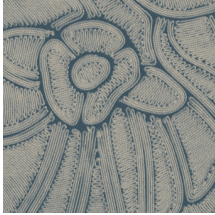

FLORE

Kollektion Manila

Geschichte hinter der Kollektion

Florale Darstellungen in Kombination mit organischen Formen ziehen sich wie ein roter Faden durch die Kollektion Manila.

Technische Spezifikationen

Referenz	<u>64544</u> • Onyx
Produktkategorie	Refined
Zusammensetzung	Vinyltapete auf Papier
Umschreibung	Inspiriert von akribisch genau zu einem floralen Muster arrangierten Seilen
Abmessungen	Rollen von 10,05 m x 0,70 m = 7 m ²
Ansatz	Versetzter Ansatz 90/45 cm
Klebstoff	Arte Clearpro oder ein qualitativ hochwertiger Dispersionskleber
Wie einkleistern	Methode 1: Wand einkleistern und Wandbekleidung anfeuchten. Methode 2: Wandbekleidung einkleistern.
Lichtbeständigkeit	Gute Lichtbeständigkeit
Wie entfernen	Spaltbar
Entflammbarkeit EU	B-s2, d0
Entflammbarkeit US	Class A
Wartung	Wasserbeständig

Farben (5)

64540

64541

64542

64543

64544

Ansicht

Weitere Info? [Klicken Sie hier](#)