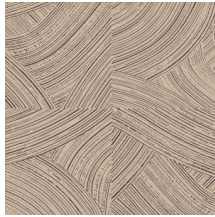

Technische Spezifikationen

Referenz	<u>66000</u> • Warm Gold
Produktkategorie	Refined
Zusammensetzung	Vliestapete
Umschreibung	Pinselfriste, die mit ihrer hochglänzenden Oberfläche einen schönen Kontrast zu der ultramatten Unterschicht aus Kreide bilden
Abmessungen	Roller von 8,50 m x 0,70 m = 6 m ²
Ansatz	Gerader Ansatz 64/32 cm
Klebstoff	Arte Clearpro oder ein qualitativ hochwertiger Dispersionskleber
Wie einkleistern	Wand einkleistern
Lichtbeständigkeit	Gute Lichtbeständigkeit
Wie entfernen	Restlos abziehbar
Entflammbarkeit EU	B-s1, d0
Entflammbarkeit US	Class A
Wartung	Leicht wasserbeständig
IMO Certified	

0493/22

Farben (5)

66000

66001

66002

66003

66004

Ansicht