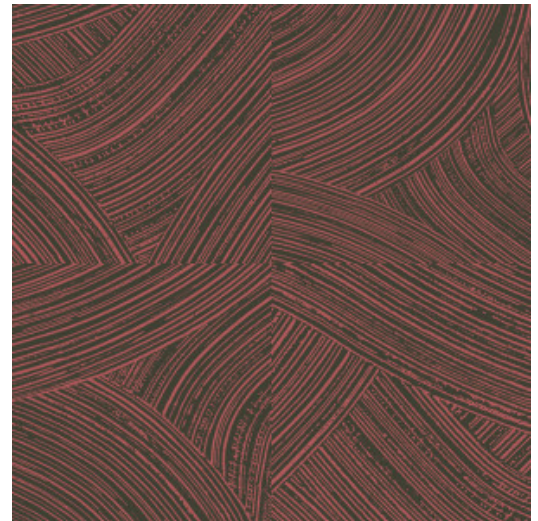

ARADO

Kollektion Cameo

Geschichte hinter der Kollektion

Entdecken und genießen Sie die Kraft von Unregelmäßigkeiten und Unvollkommenheit. Die Vergänglichkeit des Lebens und die Reinheit der Natur bringen uns zurück zum Wesentlichen: Authentizität und Einfachheit. Die Asymmetrie und die unterschiedlichen Formen und Strukturen schaffen eine unerwartete Harmonie. Auf diese Weise kommen die verwendeten Materialien in all ihrer Natürlichkeit und Ursprünglichkeit zur Geltung und erhalten ihre volle Aufmerksamkeit.

Technische Spezifikationen

Referenz	<u>66001</u> • Rose Brown
Produktkategorie	Refined
Zusammensetzung	Vliestapete
Umschreibung	Pinselstriche, die mit ihrer hochglänzenden Oberfläche einen schönen Kontrast zu der ultramatten Unterschicht aus Kreide bilden
Abmessungen	Rollen von 8,50 m x 0,70 m = 6 m ²
Ansatz	Gerader Ansatz 64/32 cm
Klebstoff	Arte Clearpro oder ein qualitativ hochwertiger Dispersionskleber
Wie einkleistern	Wand einkleistern
Lichtbeständigkeit	Gute Lichtbeständigkeit
Wie entfernen	Restlos abziehbar
Entflammbarkeit EU	B-s1, d0
Entflammbarkeit US	Class A
Wartung	Leicht wasserbeständig
IMO Certified	

0493/22

Farben (5)

66000

66001

66002

66003

66004

Ansicht