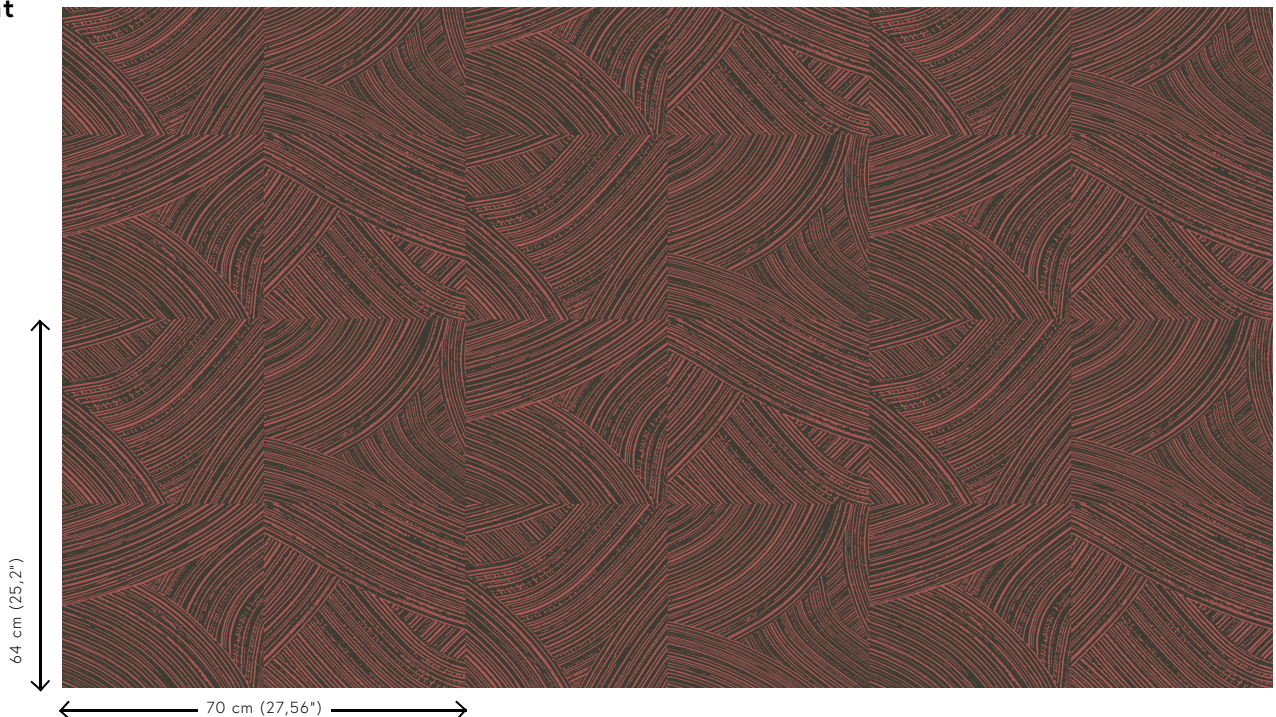

Technische Spezifikationen

Referenz	<u>66001</u> • Rose Brown
Produktkategorie	Refined
Zusammensetzung	Vliestapete
Umschreibung	Pinselstriche, die mit ihrer hochglänzenden Oberfläche einen schönen Kontrast zu der ultramatten Unterschicht aus Kreide bilden
Abmessungen	Rollen von 8,50 m x 0,70 m = 6 m ²
Ansatz	Gerader Ansatz 64/32 cm
Klebstoff	Arte Clearpro oder ein qualitativ hochwertiger Dispersionskleber
Wie einkleistern	Wand einkleistern
Lichtbeständigkeit	Gute Lichtbeständigkeit
Wie entfernen	Restlos abziehbar
Entflammbarkeit EU	B-s1, d0
Entflammbarkeit US	Class A
Wartung	Leicht wasserbeständig
IMO Certified	

0493/22

Farben (5)

66000

66001

66002

66003

66004

Ansicht