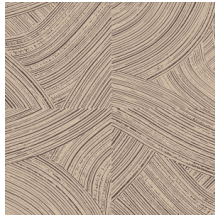

Technische Spezifikationen

Referenz	<u>66001</u> • Rose Brown
Produktkategorie	Refined
Zusammensetzung	Vliestapete
Umschreibung	Pinselstriche, die mit ihrer hochglänzenden Oberfläche einen schönen Kontrast zu der ultramatten Unterschicht aus Kreide bilden
Abmessungen	Rollen von 8,50 m x 0,70 m = 6 m ²
Ansatz	Gerader Ansatz 64/32 cm
Klebstoff	Arte Clearpro oder ein qualitativ hochwertiger Dispersionskleber
Wie einkleistern	Wand einkleistern
Lichtbeständigkeit	Gute Lichtbeständigkeit
Wie entfernen	Restlos abziehbar
Entflammbarkeit EU	B-s1, d0
Entflammbarkeit US	Class A
Wartung	Leicht wasserbeständig
IMO Certified	

0493/22

Farben (5)

66000

66001

66002

66003

66004

Ansicht