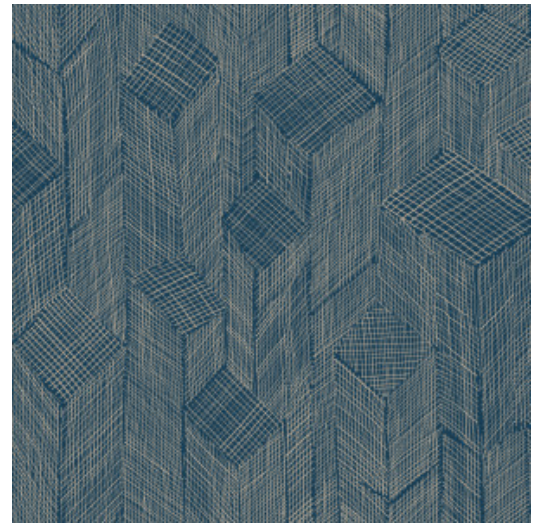

SHIBAM

Kollektion Cameo

Geschichte hinter der Kollektion

Entdecken und genießen Sie die Kraft von Unregelmäßigkeiten und Unvollkommenheit. Die Vergänglichkeit des Lebens und die Reinheit der Natur bringen uns zurück zum Wesentlichen: Authentizität und Einfachheit. Die Asymmetrie und die unterschiedlichen Formen und Strukturen schaffen eine unerwartete Harmonie. Auf diese Weise kommen die verwendeten Materialien in all ihrer Natürlichkeit und Ursprünglichkeit zur Geltung und erhalten ihre volle Aufmerksamkeit.

Technische Spezifikationen

Referenz	<u>66010</u> • Midnight Blue
Produktkategorie	Refined
Zusammensetzung	Vliestapete
Umschreibung	Basierend auf einem offen gewebten Sisal-Patchwork, wobei ein subtiler dreidimensionaler Effekt entsteht
Abmessungen	Rollen von 8,50 m x 0,70 m = 6 m ²
Ansatz	Gerader Ansatz 64/32 cm
Klebstoff	Arte Clearpro oder ein qualitativ hochwertiger Dispersionskleber
Wie einkleistern	Wand einkleistern
Lichtbeständigkeit	Gute Lichtbeständigkeit
Wie entfernen	Restlos abziehbar
Entflammbarkeit EU	B-s1, d0
Entflammbarkeit US	Class A
Wartung	Leicht wasserbeständig
IMO Certified	 0493/22

Farben (5)

66010

66011

66012

66013

66014

Ansicht

Weitere Info? [Klicken Sie hier](#)