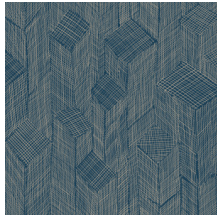

SHIBAM

Kollektion Cameo

Geschichte hinter der Kollektion

Entdecken und genießen Sie die Kraft von Unregelmäßigkeiten und Unvollkommenheit. Die Vergänglichkeit des Lebens und die Reinheit der Natur bringen uns zurück zum Wesentlichen: Authentizität und Einfachheit. Die Asymmetrie und die unterschiedlichen Formen und Strukturen schaffen eine unerwartete Harmonie. Auf diese Weise kommen die verwendeten Materialien in all ihrer Natürlichkeit und Ursprünglichkeit zur Geltung und erhalten ihre volle Aufmerksamkeit.

Technische Spezifikationen

Referenz	<u>66010</u> • Midnight Blue
Produktkategorie	Refined
Zusammensetzung	Vliestapete
Umschreibung	Basierend auf einem offen gewebten Sisal-Patchwork, wobei ein subtiler dreidimensionaler Effekt entsteht
Abmessungen	Rollen von 8,50 m x 0,70 m = 6 m ²
Ansatz	Gerader Ansatz 64/32 cm
Klebstoff	Arte Clearpro oder ein qualitativ hochwertiger Dispersionskleber
Wie einkleistern	Wand einkleistern
Lichtbeständigkeit	Gute Lichtbeständigkeit
Wie entfernen	Restlos abziehbar
Entflammbarkeit EU	B-s1, d0
Entflammbarkeit US	Class A
Wartung	Leicht wasserbeständig
IMO Certified	 0493/22

Farben (5)

66010

66011

66012

66013

66014

Ansicht

Weitere Info? [Klicken Sie hier](#)