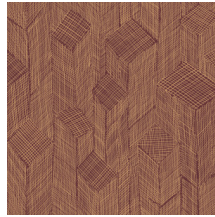

Technische Spezifikationen

Referenz	<u>66010</u> • Midnight Blue
Produktkategorie	Refined
Zusammensetzung	Vliestapete
Umschreibung	Basierend auf einem offen gewebten Sisal-Patchwork, wobei ein subtiler dreidimensionaler Effekt entsteht
Abmessungen	Rollen von 8,50 m x 0,70 m = 6 m ²
Ansatz	Gerader Ansatz 64/32 cm
Klebstoff	Arte Clearpro oder ein qualitativ hochwertiger Dispersionskleber
Wie einkleistern	Wand einkleistern
Lichtbeständigkeit	Gute Lichtbeständigkeit
Wie entfernen	Restlos abziehbar
Entflammbarkeit EU	B-s1, d0
Entflammbarkeit US	Class A
Wartung	Leicht wasserbeständig
IMO Certified	 0493/22

Farben (5)

66010

66011

66012

66013

66014

Ansicht

Weitere Info? [Klicken Sie hier](#)