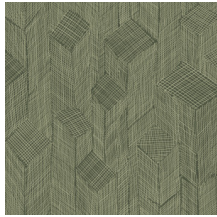

Technische Spezifikationen

Referenz	<u>66010</u> • Midnight Blue
Produktkategorie	Refined
Zusammensetzung	Vliestapete
Umschreibung	Basierend auf einem offen gewebten Sisal-Patchwork, wobei ein subtiler dreidimensionaler Effekt entsteht
Abmessungen	Rollen von 8,50 m x 0,70 m = 6 m ²
Ansatz	Gerader Ansatz 64/32 cm
Klebstoff	Arte Clearpro oder ein qualitativ hochwertiger Dispersionskleber
Wie einkleistern	Wand einkleistern
Lichtbeständigkeit	Gute Lichtbeständigkeit
Wie entfernen	Restlos abziehbar
Entflammbarkeit EU	B-s1, d0
Entflammbarkeit US	Class A
Wartung	Leicht wasserbeständig
IMO Certified	 0493/22

Farben (5)

66010

66011

66012

66013

66014

Ansicht

Weitere Info? [Klicken Sie hier](#)