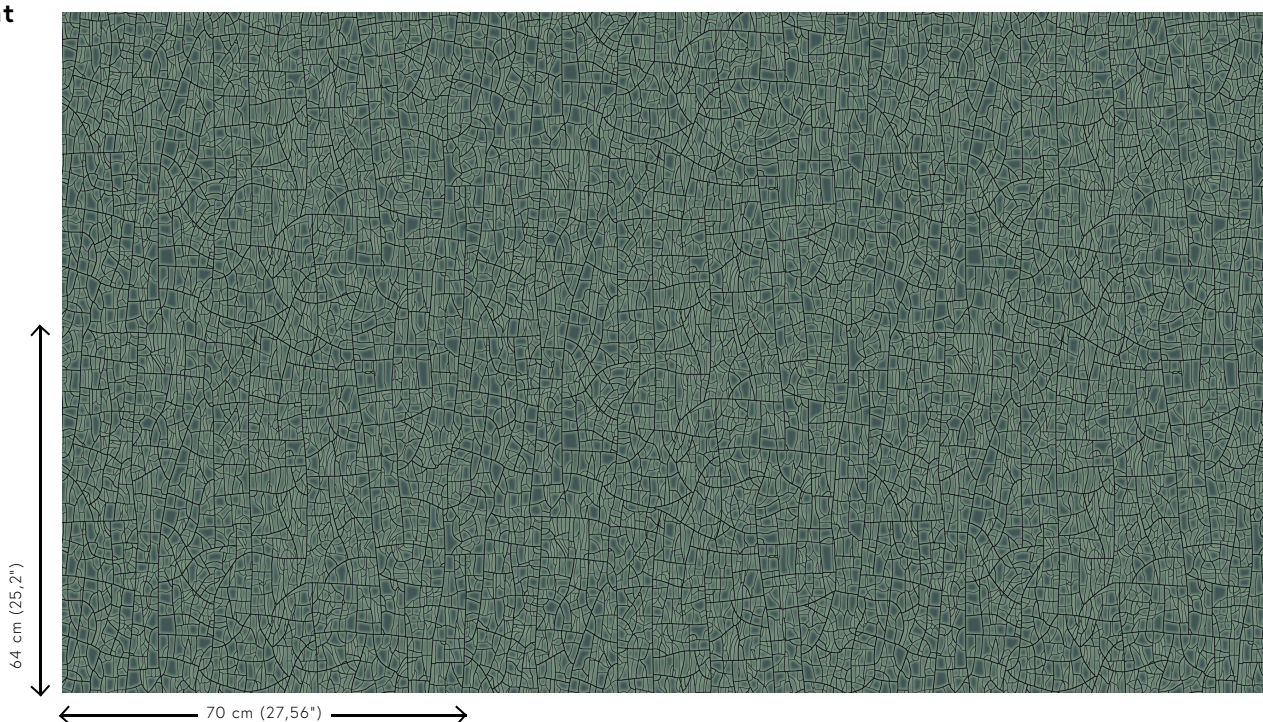

Technische Spezifikationen

Referenz	<u>66022</u> • Bright Sage
Produktkategorie	Refined
Zusammensetzung	Vliestapete
Umschreibung	Inspiriert von glasierter Keramik mit einer verwitterten Patina
Abmessungen	Rollen von 8,50 m x 0,70 m = 6 m ²
Ansatz	Versetzter Ansatz 64/32 cm
Klebstoff	Arte Clearpro oder ein qualitativ hochwertiger Dispersionskleber
Wie einkleistern	Wand einkleistern
Lichtbeständigkeit	Gute Lichtbeständigkeit
Wie entfernen	Restlos abziehbar
Entflammbarkeit EU	B-s1, d0
Entflammbarkeit US	Class A
Wartung	Leicht wasserbeständig
IMO Certified	 0493/22

Farben (4)

66020

66021

66022

66023

Ansicht

Weitere Info? [Klicken Sie hier](#)

Bestellen Sie Muster, berechnen Sie Mengen, schauen Sie Anleitungsvideos an, laden Sie technische Informationen herunter und mehr: www.arte-international.com