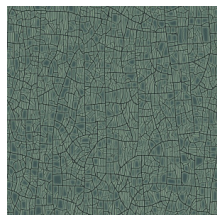

Technische Spezifikationen

Referenz	<u>66022</u> • Bright Sage
Produktkategorie	Refined
Zusammensetzung	Vliestapete
Umschreibung	Inspiriert von glasierter Keramik mit einer verwitterten Patina
Abmessungen	Rollen von 8,50 m x 0,70 m = 6 m ²
Ansatz	Versetzter Ansatz 64/32 cm
Klebstoff	Arte Clearpro oder ein qualitativ hochwertiger Dispersionskleber
Wie einkleistern	Wand einkleistern
Lichtbeständigkeit	Gute Lichtbeständigkeit
Wie entfernen	Restlos abziehbar
Entflammbarkeit EU	B-s1, d0
Entflammbarkeit US	Class A
Wartung	Leicht wasserbeständig
IMO Certified	 0493/22

Farben (4)

66020

66021

66022

66023

Ansicht

Weitere Info? [Klicken Sie hier](#)

Bestellen Sie Muster, berechnen Sie Mengen, schauen Sie Anleitungsvideos an, laden Sie technische Informationen herunter und mehr: www.arte-international.com