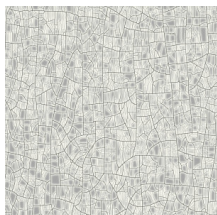

Farben (4)

66020