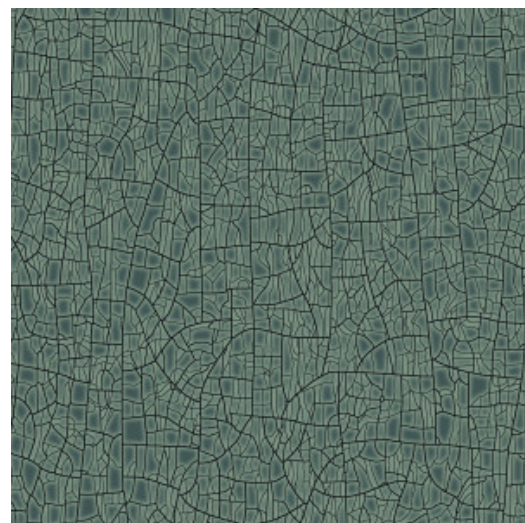

EMAILLE

Kollektion Cameo

Geschichte hinter der Kollektion

Entdecken und genießen Sie die Kraft von Unregelmäßigkeiten und Unvollkommenheit. Die Vergänglichkeit des Lebens und die Reinheit der Natur bringen uns zurück zum Wesentlichen: Authentizität und Einfachheit. Die Asymmetrie und die unterschiedlichen Formen und Strukturen schaffen eine unerwartete Harmonie. Auf diese Weise kommen die verwendeten Materialien in all ihrer Natürlichkeit und Ursprünglichkeit zur Geltung und erhalten ihre volle Aufmerksamkeit.

Technische Spezifikationen

Referenz	<u>66022</u> • Bright Sage
Produktkategorie	Refined
Zusammensetzung	Vliestapete
Umschreibung	Inspiriert von glasierter Keramik mit einer verwitterten Patina
Abmessungen	Rollen von 8,50 m x 0,70 m = 6 m ²
Ansatz	Versetzter Ansatz 64/32 cm
Klebstoff	Arte Clearpro oder ein qualitativ hochwertiger Dispersionskleber
Wie einkleistern	Wand einkleistern
Lichtbeständigkeit	Gute Lichtbeständigkeit
Wie entfernen	Restlos abziehbar
Entflammbarkeit EU	B-s1, d0
Entflammbarkeit US	Class A
Wartung	Leicht wasserbeständig
IMO Certified	 0493/22