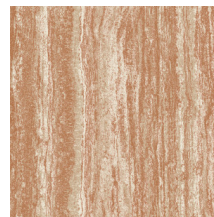

Technische Spezifikationen

Referenz	<u>66050</u> • Deep Slate
Produktkategorie	Refined
Zusammensetzung	Vliestapete
Umschreibung	Ein Look von Travertin oder Marmor, bei dem die verschiedenen Gesteinsschichten und unregelmäßigen Poren sichtbar sind
Abmessungen	Rollens von 8,50 m x 0,70 m = 6 m ²
Ansatz	Ansatzfrei 0 cm
Bemerkung	Vertikale & horizontale Verarbeitung möglich
Klebstoff	Arte Clearpro oder ein qualitativ hochwertiger Dispersionskleber
Wie einkleistern	Wand einkleistern
Lichtbeständigkeit	Gute Lichtbeständigkeit
Wie entfernen	Restlos abziehbar
Entflammbarkeit EU	B-s1, d0
Entflammbarkeit US	Class A
Wartung	Leicht wasserbeständig
IMO Certified	

0492/22

Farben (4)

66050

66051

66052

66053

Ansicht

← 70 cm (27,56") →