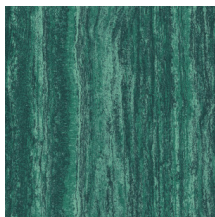

Technische Spezifikationen

Referenz	<u>66050</u> • Deep Slate
Produktkategorie	Refined
Zusammensetzung	Vliestapete
Umschreibung	Ein Look von Travertin oder Marmor, bei dem die verschiedenen Gesteinsschichten und unregelmäßigen Poren sichtbar sind
Abmessungen	Rollens von 8,50 m x 0,70 m = 6 m ²
Ansatz	Ansatzfrei 0 cm
Bemerkung	Vertikale & horizontale Verarbeitung möglich
Klebstoff	Arte Clearpro oder ein qualitativ hochwertiger Dispersionskleber
Wie einkleistern	Wand einkleistern
Lichtbeständigkeit	Gute Lichtbeständigkeit
Wie entfernen	Restlos abziehbar
Entflammbarkeit EU	B-s1, d0
Entflammbarkeit US	Class A
Wartung	Leicht wasserbeständig
IMO Certified	

0492/22

Farben (4)

66050

66051

66052

66053

Ansicht

← 70 cm (27,56") →