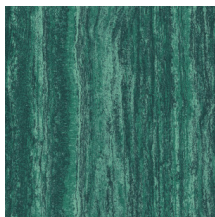

Technische Spezifikationen

Referenz	<u>66053</u> • Terracotta
Produktkategorie	Refined
Zusammensetzung	Vliestapete
Umschreibung	Ein Look von Travertin oder Marmor, bei dem die verschiedenen Gesteinsschichten und unregelmäßigen Poren sichtbar sind
Abmessungen	Rollen von 8,50 m x 0,70 m = 6 m ²
Ansatz	Ansatzfrei 0 cm
Bemerkung	Vertikale & horizontale Verarbeitung möglich
Klebstoff	Arte Clearpro oder ein qualitativ hochwertiger Dispersionskleber
Wie einkleistern	Wand einkleistern
Lichtbeständigkeit	Gute Lichtbeständigkeit
Wie entfernen	Restlos abziehbar
Entflammbarkeit EU	B-s1, d0
Entflammbarkeit US	Class A
Wartung	Leicht wasserbeständig
IMO Certified	

0492/22

Farben (4)

66050

66051

66052

66053

Ansicht

← 70 cm (27,56") →