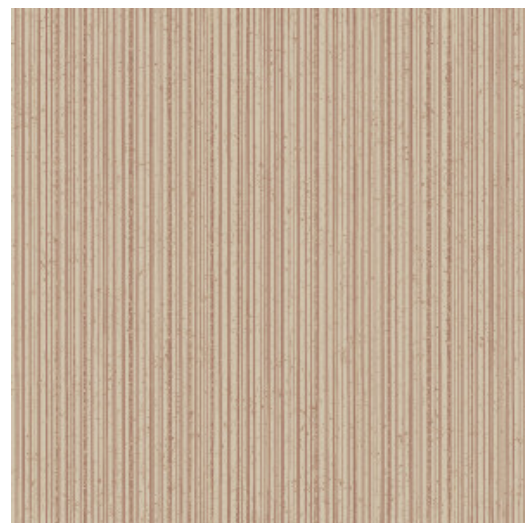

LINEA

Kollektion Cameo

Geschichte hinter der Kollektion

Entdecken und genießen Sie die Kraft von Unregelmäßigkeiten und Unvollkommenheit. Die Vergänglichkeit des Lebens und die Reinheit der Natur bringen uns zurück zum Wesentlichen: Authentizität und Einfachheit. Die Asymmetrie und die unterschiedlichen Formen und Strukturen schaffen eine unerwartete Harmonie. Auf diese Weise kommen die verwendeten Materialien in all ihrer Natürlichkeit und Ursprünglichkeit zur Geltung und erhalten ihre volle Aufmerksamkeit.

Technische Spezifikationen

Referenz	<u>66070</u> • Blush
Produktkategorie	Refined
Zusammensetzung	Vliestapete
Umschreibung	Inspiriert auf Keramik, in die Pigmente eingewaschen werden
Abmessungen	Rollen von 8,50 m x 0,70 m = 6 m²
Ansatz	Ansatzfrei 0 cm
Klebstoff	Arte Clearpro oder ein qualitativ hochwertiger Dispersionskleber
Wie einkleistern	Wand einkleistern
Lichtbeständigkeit	Gute Lichtbeständigkeit
Wie entfernen	Restlos abziehbar
Entflammbarkeit EU	B-s1, d0
Entflammbarkeit US	Class A
Wartung	Leicht wasserbeständig
IMO Certified	

0493/22