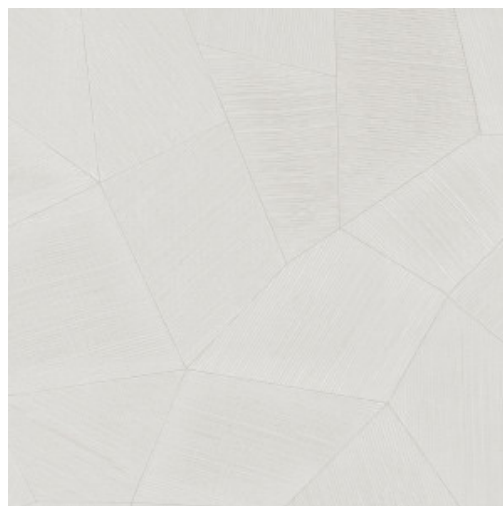

AURORA

Kollektion Arte Contract

Technische Spezifikationen

| | |
|--------------------|---|
| Referenz | <u>67160</u> |
| Produktkategorie | Contract Vinyl |
| Zusammensetzung | Objektvinyl auf Gewebeträger |
| Umschreibung | Diese Vinylwandbekleidung wird für den Objektmarkt entwickelt, ist langlebig, kratz- und stoßfest, und abwaschbar |
| Abmessungen | Breite 132/137 cm, Ränder nicht beschnitten, lieferbar pro laufenden Meter |
| Gewicht | ± 630 gr/lm, 460 gr/m ² |
| Ansatz | Gerader Ansatz 98 cm |
| Bemerkung | Doppelnahtschnitt. IMO-Zertifikat erhältlich für Mengen ab 300 Meter. |
| Klebstoff | Arte Clearpro oder ein qualitativ hochwertiger Dispersionskleber |
| Wie einkleistern | Wandbekleidung einkleistern |
| Lichtbeständigkeit | Gute Lichtbeständigkeit |
| Wie entfernen | Restlos abziehbar |
| Brandverhalten EU | B-s2, d0 |
| Brandverhalten US | Class A |
| Wartung | Wasserbeständig |
| IMO Certified |  |

Farben (12)

67160

67161

67162

67163

67164

67165

67166