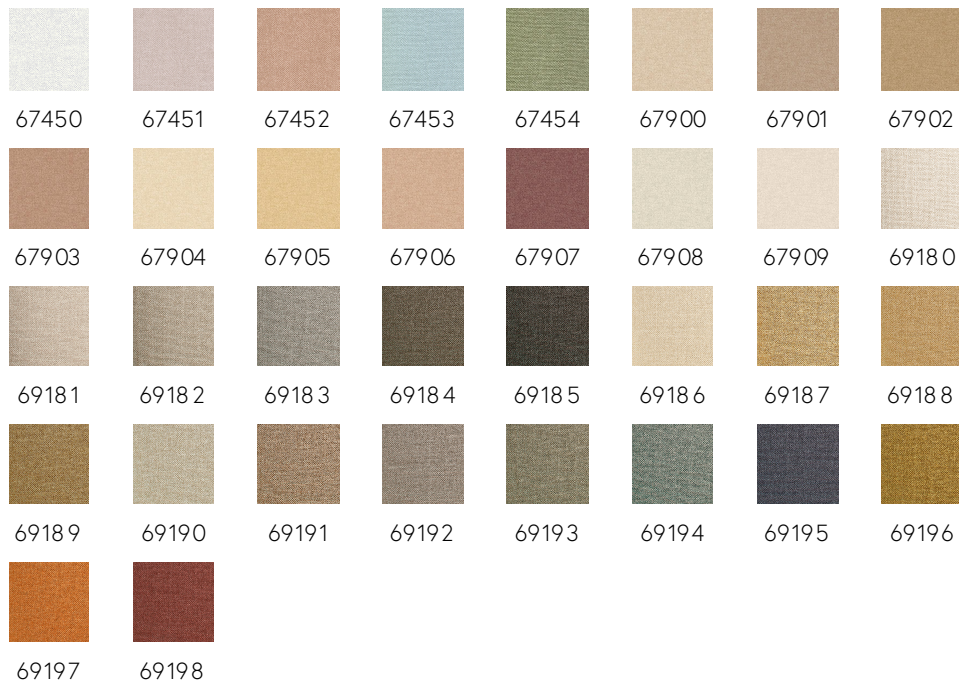

SAPPHIRE

Kollektion Arte Contract

Technische Spezifikationen

Referenz	<u>67450</u> • Glazed White
Produktkategorie	Contract Vinyl
Zusammensetzung	Objektvinyl auf Gewebeträger
Umschreibung	Diese Vinylwandbekleidung wird für den Objektmarkt entwickelt, ist langlebig, kratz- und stoßfest, und abwaschbar
Abmessungen	Breite 132/137 cm, Ränder nicht beschnitten, lieferbar pro laufenden Meter
Gewicht	± 630 gr/lm, 460 gr/m ²
Ansatz	Ansatzfrei 0 cm
Bemerkung	Doppelnahtschnitt. IMO-Zertifikat erhältlich für Mengen ab 300 Meter.
Klebstoff	Arte Clearpro oder ein qualitativ hochwertiger Dispersionskleber
Wie einkleistern	Wandbekleidung einkleistern
Lichtbeständigkeit	Gute Lichtbeständigkeit
Wie entfernen	Restlos abziehbar
Brandverhalten EU	B-s2, d0
Brandverhalten US	Class A
Wartung	Wasserbeständig
IMO Certified	

Farben (34)

Weitere Info? [Klicken Sie hier](#)

Bestellen Sie Muster, berechnen Sie Mengen, schauen Sie Anleitungsvideos an, laden Sie technische Informationen herunter und mehr: www.arte-international.com