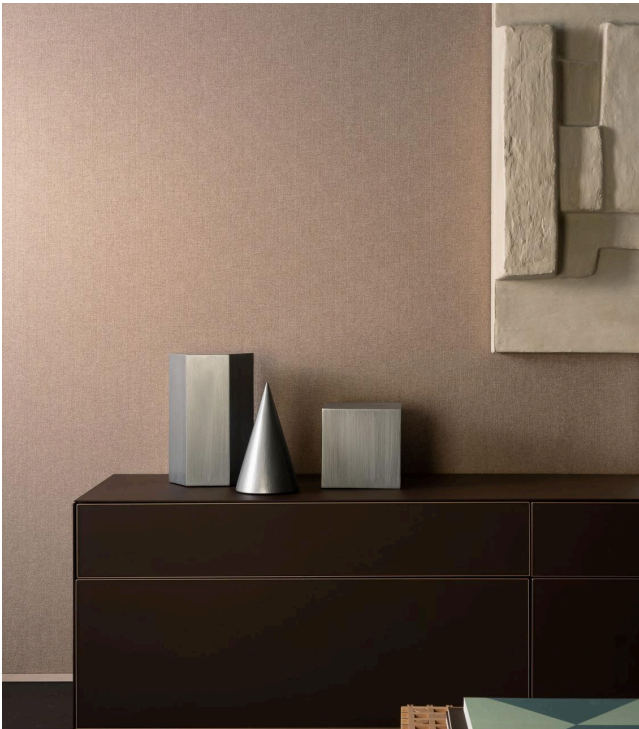

SAPPHIRE

Kollektion Arte Contract

Technische Spezifikationen

Referenz	<u>67450</u> • Glazed White
Produktkategorie	Contract Vinyl
Zusammensetzung	Objektvinyl auf Gewebeträger
Umschreibung	Diese Vinylwandbekleidung wird für den Objektmarkt entwickelt, ist langlebig, kratz- und stoßfest, und abwaschbar
Abmessungen	Breite 132/137 cm, Ränder nicht beschnitten, lieferbar pro laufenden Meter
Gewicht	± 630 gr/lm, 460 gr/m ²
Ansatz	Ansatzfrei 0 cm
Bemerkung	Doppelnahtschnitt. IMO-Zertifikat erhältlich für Mengen ab 300 Meter.
Klebstoff	Arte Clearpro oder ein qualitativ hochwertiger Dispersionskleber
Wie einkleistern	Wandbekleidung einkleistern
Lichtbeständigkeit	Gute Lichtbeständigkeit
Wie entfernen	Restlos abziehbar
Brandverhalten EU	B-s2, d0
Brandverhalten US	Class A
Wartung	Wasserbeständig
IMO Certified	