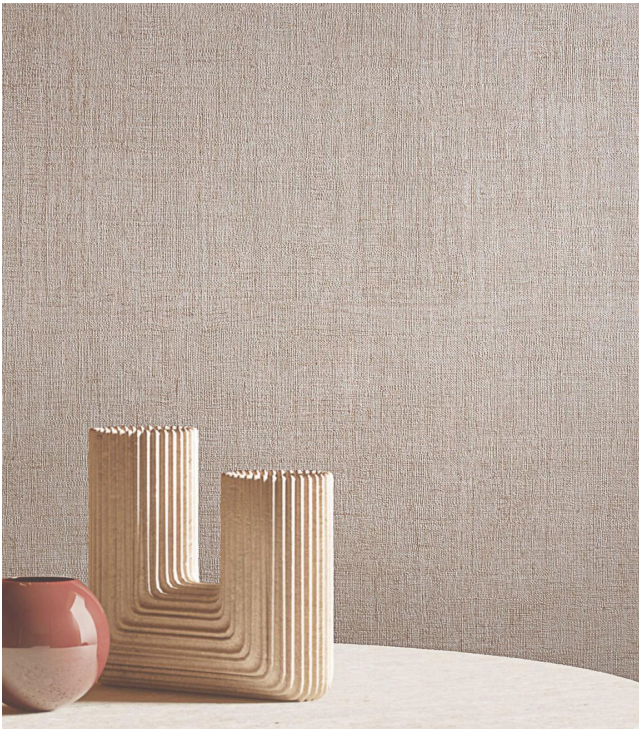

## Technische Spezifikationen

Referenz	<u>67818</u> • Sand Drift
Produktkategorie	Contract Vinyl
Zusammensetzung	Objektvinyl auf Gewebeträger
Umschreibung	Diese Vinylwandbekleidung wird für den Objektmarkt entwickelt, ist langlebig, kratz- und stoßfest, und abwaschbar
Abmessungen	Breite 132/137 cm, Ränder nicht beschnitten, lieferbar pro laufenden Meter
Gewicht	± 630 gr/lm, 460 gr/m <sup>2</sup>
Ansatz	Gerader Ansatz 61 cm
Bemerkung	Doppelnahtschnitt. IMO-Zertifikat erhältlich für Mengen ab 300 Meter.
Klebstoff	Arte Clearpro oder ein qualitativ hochwertiger Dispersionskleber
Wie einkleistern	Wandbekleidung einkleistern
Lichtbeständigkeit	Gute Lichtbeständigkeit
Wie entfernen	Restlos abziehbar
Brandverhalten EU	B-s2, d0
Brandverhalten US	Class A
Wartung	Wasserbeständig
IMO Certified	 0493/22

## Farben (11)

67810

67811

67812

67813

67814

67815

67816