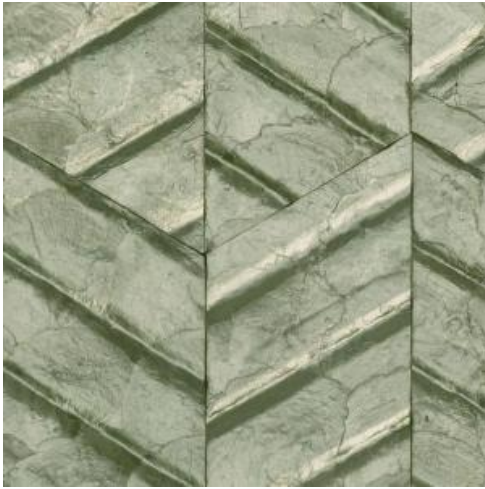

Farben (4)

70312

Weitere Info? [Klicken Sie hier](#)

Bestellen Sie Muster, berechnen Sie Mengen, schauen Sie Anleitungsvideos an, laden Sie technische Informationen herunter und mehr: www.arte-international.com

ARTE®

wallcoverings for the ultimate in refinement