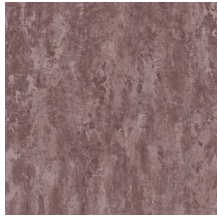

## Technische Spezifikationen

Referenz	<u>70521</u> • Silver Pine
Produktkategorie	Exquisite
Zusammensetzung	Wandbekleidung auf Vlies
Umschreibung	Inspiriert von dekorativen Stuckarbeiten der griechisch-römischen Antike
Abmessungen	Breite 90 cm / lieferbar pro laufenden Meter
Ansatz	Ansatzfrei 0 cm
Klebstoff	Arte Clearpro oder ein qualitativ hochwertiger Dispersionskleber
Wie einkleistern	Wand einkleistern
Lichtbeständigkeit	Gute Lichtbeständigkeit
Wie entfernen	Restlos abziehbar
Entflammbarkeit EU	B-s1, d0
Entflammbarkeit US	Class A
Wartung	Leicht wasserbeständig
IMO Certified	

## Farben (16)

70520

70521

70522

70523

70524

70525

70526