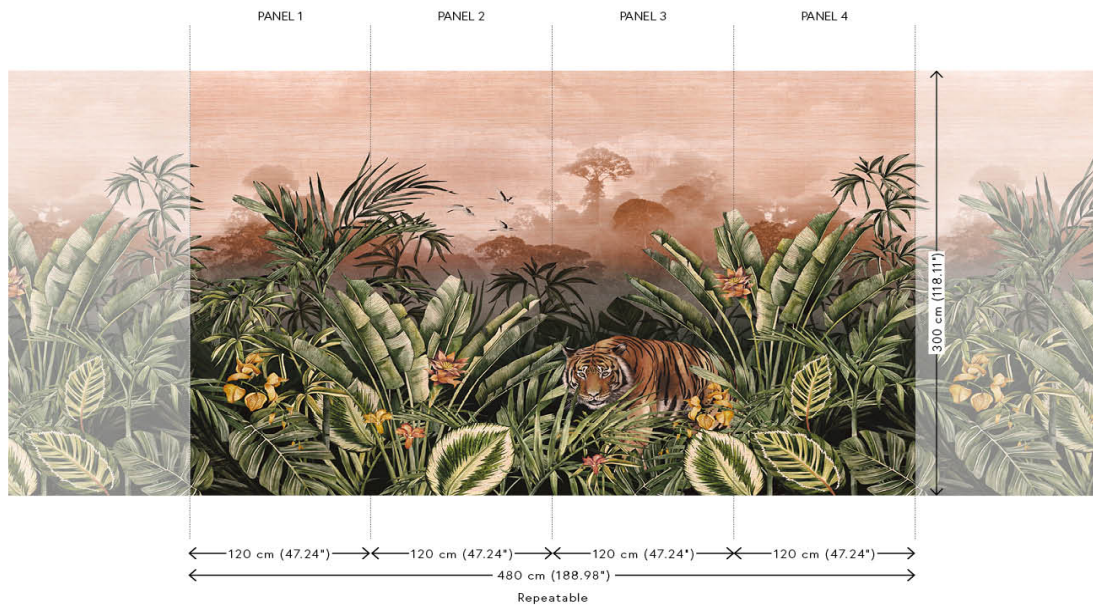

Technische Spezifikationen

Referenz	<u>72000</u>
Zusammensetzung	Textilwandbekleidung auf Vlies
Umschreibung	Eine lebensechte Dschungellandschaft, gedruckt auf echtem Textil mit natürlicher Optik und einem subtilen, goldenen Hintergrund
Abmessungen	Panorama von 480 cm x 300 cm = 14,4 m ²
Bemerkung	Das Panorama 'Silk Road Garden' besteht aus 4 Paneelen, die nicht separat bestellt werden können. 72000 (mit Bengal Tiger) und 72001 (ohne Bengal Tiger) können nicht mit einander kombiniert werden
Klebstoff	Arte Clearpro oder ein qualitativ hochwertiger Dispersionskleber
Wie einkleistern	Wand einkleistern
Lichtbeständigkeit	Gute Lichtbeständigkeit
Wie entfernen	Restlos abziehbar
Entflammbarkeit EU	B-s1, d0
Entflammbarkeit US	Class A
Wartung	Sehr leicht wasserbeständig zum Zeitpunkt der Verarbeitung (feuchte Kleisterflecken abtupfen)

Farben (2)

72000

72001

Ansicht

Weitere Info? [Klicken Sie hier](#)

Bestellen Sie Muster, berechnen Sie Mengen, schauen Sie Anleitungsvideos an, laden Sie technische Informationen herunter und mehr: www.arte-international.com