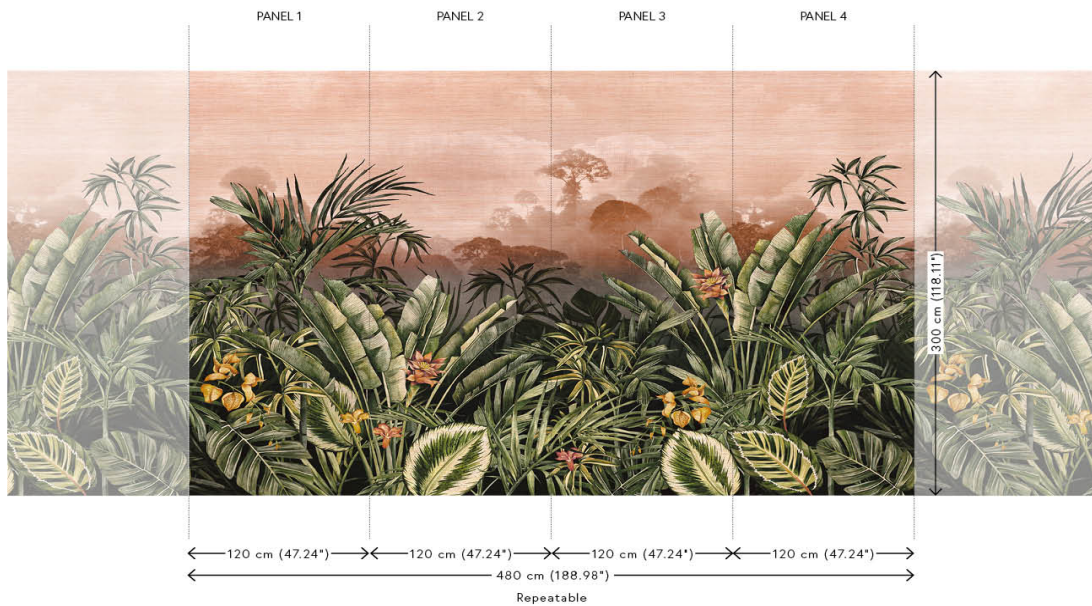

Technische Spezifikationen

| | |
|--------------------|--|
| Referenz | <u>72001</u> |
| Zusammensetzung | Textilwandbekleidung auf Vlies |
| Umschreibung | Eine lebensechte Dschungellandschaft, gedruckt auf echtem Textil mit natürlicher Optik und einem subtilen, goldenen Hintergrund |
| Abmessungen | Panorama von 480 cm x 300 cm = 14,4 m ² |
| Bemerkung | Das Panorama 'Silk Road Garden' besteht aus 4 Paneelen, die nicht separat bestellt werden können. 72000 (mit Bengal Tiger) und 72001 (ohne Bengal Tiger) können nicht mit einander kombiniert werden |
| Klebstoff | Arte Clearpro oder ein qualitativ hochwertiger Dispersionskleber |
| Wie einkleistern | Wand einkleistern |
| Lichtbeständigkeit | Gute Lichtbeständigkeit |
| Wie entfernen | Restlos abziehbar |
| Entflammbarkeit EU | B-s1, d0 |
| Entflammbarkeit US | Class A |
| Wartung | Sehr leicht wasserbeständig zum Zeitpunkt der Verarbeitung (feuchte Kleisterflecken abtupfen) |

Farben (2)

72000

72001

Ansicht

Weitere Info? [Klicken Sie hier](#)

Bestellen Sie Muster, berechnen Sie Mengen, schauen Sie Anleitungsvideos an, laden Sie technische Informationen herunter und mehr: www.arte-international.com