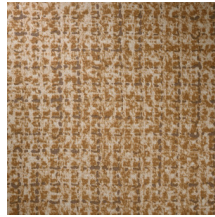

CASHMERE

Kollektion Essentials Palette

Geschichte hinter der Kollektion

Diese umfangreiche Farbpalette an einfarbigen Tapeten bietet die perfekte Alternative zu einem Anstrich. Die Kollektion Palette bringt nicht nur Farbe, sondern auch Struktur an die Wand. In diesen ausgewogenen Farbpaletten finden sich überraschende Kombinationen aus allen Uni-Farben der Essentials-Serie.

Technische Spezifikationen

Referenz	<u>73060A</u> • Chiffon
Produktkategorie	Refined
Zusammensetzung	Vliestapete
Umschreibung	Zeitlose Wandbekleidung mit einem realistischen Textileffekt (Velours)
Abmessungen	Rollen von 8,50 m x 0,70 m = 6 m ²
Ansatz	Ansatzfrei 0 cm
Klebstoff	Arte Clearpro oder ein qualitativ hochwertiger Dispersionskleber
Wie einkleistern	Wand einkleistern
Lichtbeständigkeit	Gute Lichtbeständigkeit
Wie entfernen	Restlos abziehbar
Entflammbarkeit EU	B-s1, d0
Entflammbarkeit US	Class A
Wartung	Sehr leicht wasserbeständig zum Zeitpunkt der Verarbeitung (feuchte Kleisterflecken abtupfen)

IMO Certified

Farben (5)

73060A

73061A

73062A

73063A

73064A

Ansicht