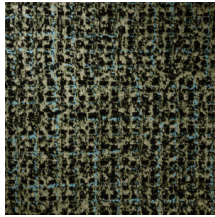

CASHMERE

Kollektion Essentials Palette

Geschichte hinter der Kollektion

Diese umfangreiche Farbpalette an einfarbigen Tapeten bietet die perfekte Alternative zu einem Anstrich. Die Kollektion Palette bringt nicht nur Farbe, sondern auch Struktur an die Wand. In diesen ausgewogenen Farbpaletten finden sich überraschende Kombinationen aus allen Uni-Farben der Essentials-Serie.

Technische Spezifikationen

Referenz	<u>73060A</u> • Chiffon
Produktkategorie	Refined
Zusammensetzung	Vliestapete
Umschreibung	Zeitlose Wandbekleidung mit einem realistischen Textileffekt (Velours)
Abmessungen	Rollen von 8,50 m x 0,70 m = 6 m ²
Ansatz	Ansatzfrei 0 cm
Klebstoff	Arte Clearpro oder ein qualitativ hochwertiger Dispersionskleber
Wie einkleistern	Wand einkleistern
Lichtbeständigkeit	Gute Lichtbeständigkeit
Wie entfernen	Restlos abziehbar
Entflammbarkeit EU	B-s1, d0
Entflammbarkeit US	Class A
Wartung	Sehr leicht wasserbeständig zum Zeitpunkt der Verarbeitung (feuchte Kleisterflecken abtupfen)

IMO Certified

Farben (5)

73060A

73061A

73062A

73063A

73064A

Ansicht