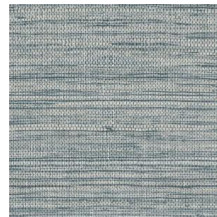

73550

Weitere Info? [Klicken Sie hier](#)

Bestellen Sie Muster, berechnen Sie Mengen, schauen Sie Anleitungsvideos an, laden Sie technische Informationen herunter und mehr: www.arte-international.com

ARTE®

wallcoverings for the ultimate in refinement