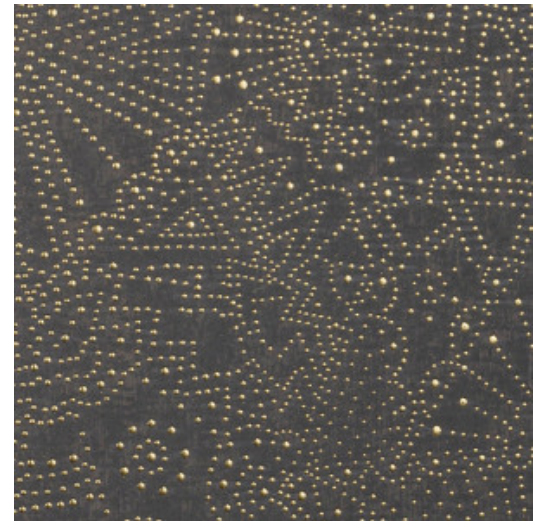

## Geschichte hinter der Kollektion

Die Oase Kharga war ein wichtiger Rastplatz an einer uralten Handelsstraße, die mehrere Oasen in Ägypten miteinander verband. In der Kollektion Kharga wird eine Expedition durch die Sahara in allen Aspekten der Wüste zum Leben erweckt: Von der blendenden Mittagssonne bis zum funkelnden Himmelszelt, von bizarren Dünenformationen bis feinen Zeichnungen im Wüstensand. Selbst Details von kunstvollen Teppichen und traditionellen Nomadengewändern werden ins Spiel gebracht. Kurz und gut: Das geheimnisvolle Wüstenleben erobert in dieser Kollektion die Fantasie der Betrachter.

## Technische Spezifikationen

Referenz	<u>74030</u> • Starry Black
Produktkategorie	Exquisite
Zusammensetzung	Wandbekleidung auf Vlies
Umschreibung	Inspiriert vom Sternenhimmel der Wüste Gobi
Abmessungen	Breite 90 cm / lieferbar pro laufenden Meter
Ansatz	Gerader Ansatz 64 cm
Klebstoff	Arte Clearpro oder ein qualitativ hochwertiger Dispersionskleber
Wie einkleistern	Wand einkleistern
Lichtbeständigkeit	Gute Lichtbeständigkeit
Wie entfernen	Restlos abziehbar
Entflammbarkeit EU	B-s1, d0
Entflammbarkeit US	Class A
Wartung	Leicht wasserbeständig
IMO Certified	

## Farben (5)

74030

74031

74032

74033

74034