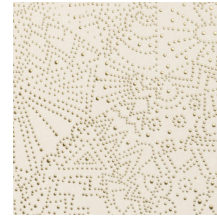

Technische Spezifikationen

Referenz	<u>74030</u> • Starry Black
Produktkategorie	Exquisite
Zusammensetzung	Wandbekleidung auf Vlies
Umschreibung	Inspiriert vom Sternenhimmel der Wüste Gobi
Abmessungen	Breite 90 cm / lieferbar pro laufenden Meter
Ansatz	Gerader Ansatz 64 cm
Klebstoff	Arte Clearpro oder ein qualitativ hochwertiger Dispersionskleber
Wie einkleistern	Wand einkleistern
Lichtbeständigkeit	Gute Lichtbeständigkeit
Wie entfernen	Restlos abziehbar
Entflammbarkeit EU	B-s1, d0
Entflammbarkeit US	Class A
Wartung	Leicht wasserbeständig
IMO Certified	 0493/22

Farben (5)

74030

74031

74032

74033

74034

Ansicht

Weitere Info? [Klicken Sie hier](#)