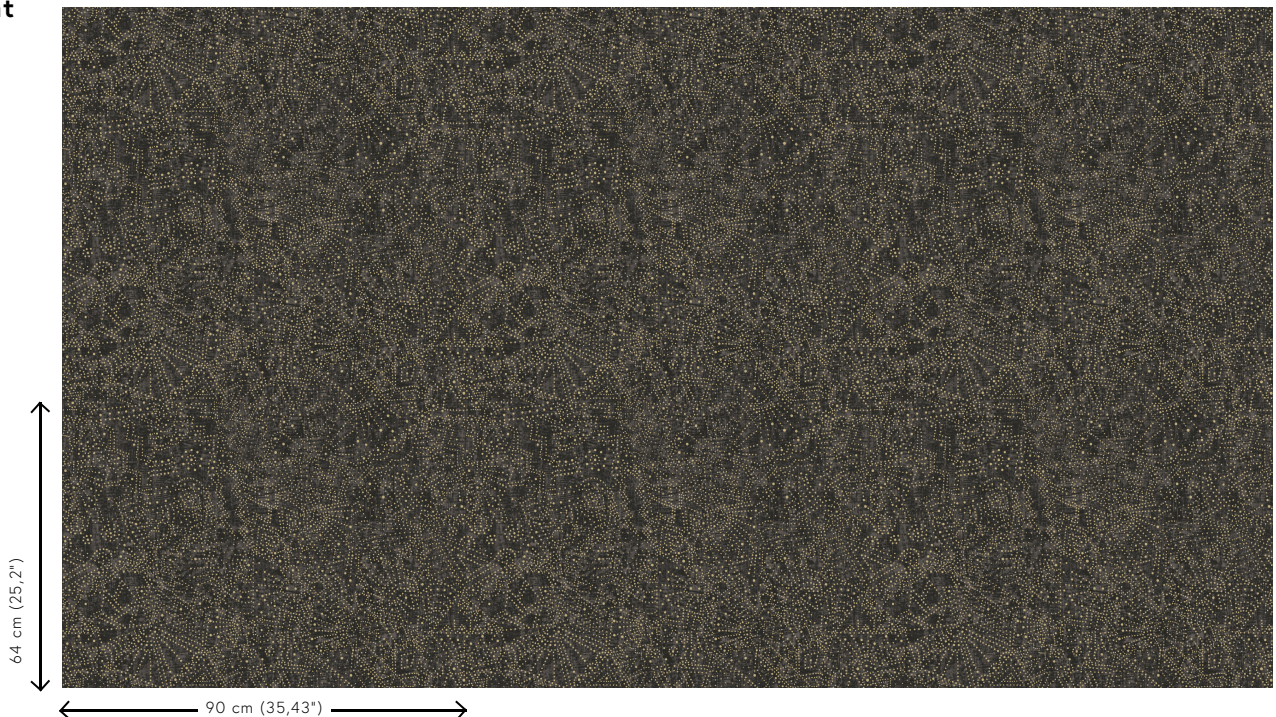

Farben (5)

Ansicht

Weitere Info? [Klicken Sie hier](#)

Bestellen Sie Muster, berechnen Sie Mengen, schauen Sie Anleitungsvideos an, laden Sie technische Informationen herunter und mehr: www.arte-international.com

ARTE®

wallcoverings for the ultimate in refinement