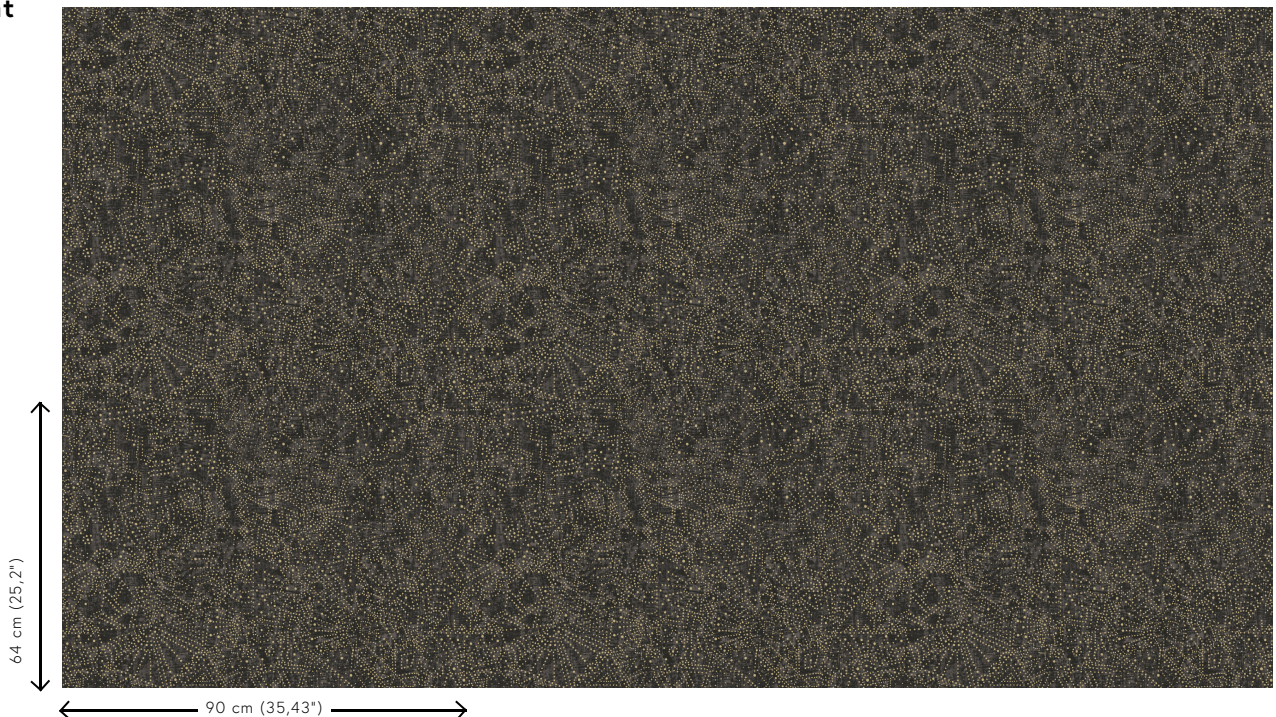

Technische Spezifikationen

Referenz	<u>74030</u> • Starry Black
Produktkategorie	Exquisite
Zusammensetzung	Wandbekleidung auf Vlies
Umschreibung	Inspiriert vom Sternenhimmel der Wüste Gobi
Abmessungen	Breite 90 cm / lieferbar pro laufenden Meter
Ansatz	Gerader Ansatz 64 cm
Klebstoff	Arte Clearpro oder ein qualitativ hochwertiger Dispersionskleber
Wie einkleistern	Wand einkleistern
Lichtbeständigkeit	Gute Lichtbeständigkeit
Wie entfernen	Restlos abziehbar
Entflammbarkeit EU	B-s1, d0
Entflammbarkeit US	Class A
Wartung	Leicht wasserbeständig
IMO Certified	 0493/22

Farben (5)

74030

74031

74032

74033

74034

Ansicht

Weitere Info? [Klicken Sie hier](#)