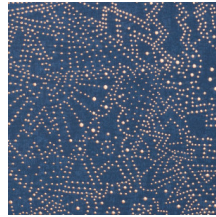

Farben (5)

74031

Ansicht

Weitere Info? [Klicken Sie hier](#)

Bestellen Sie Muster, berechnen Sie Mengen, schauen Sie Anleitungsvideos an, laden Sie technische Informationen herunter und mehr: www.arte-international.com

ARTE®

wallcoverings for the ultimate in refinement