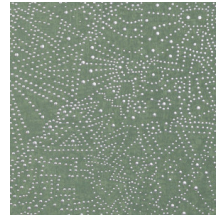

Technische Spezifikationen

Referenz	<u>74030</u> • Starry Black
Produktkategorie	Exquisite
Zusammensetzung	Wandbekleidung auf Vlies
Umschreibung	Inspiriert vom Sternenhimmel der Wüste Gobi
Abmessungen	Breite 90 cm / lieferbar pro laufenden Meter
Ansatz	Gerader Ansatz 64 cm
Klebstoff	Arte Clearpro oder ein qualitativ hochwertiger Dispersionskleber
Wie einkleistern	Wand einkleistern
Lichtbeständigkeit	Gute Lichtbeständigkeit
Wie entfernen	Restlos abziehbar
Entflammbarkeit EU	B-s1, d0
Entflammbarkeit US	Class A
Wartung	Leicht wasserbeständig
IMO Certified	 0493/22

Farben (5)

74030

74031

74032

74033

74034

Ansicht

Weitere Info? [Klicken Sie hier](#)