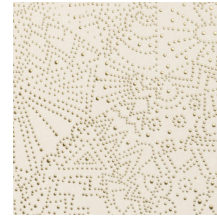

## Technische Spezifikationen

Referenz	<u>74030</u> • Starry Black
Produktkategorie	Exquisite
Zusammensetzung	Wandbekleidung auf Vlies
Umschreibung	Inspiriert vom Sternenhimmel der Wüste Gobi
Abmessungen	Breite 90 cm / lieferbar pro laufenden Meter
Ansatz	Gerader Ansatz 64 cm
Klebstoff	Arte Clearpro oder ein qualitativ hochwertiger Dispersionskleber
Wie einkleistern	Wand einkleistern
Lichtbeständigkeit	Gute Lichtbeständigkeit
Wie entfernen	Restlos abziehbar
Entflammbarkeit EU	B-s1, d0
Entflammbarkeit US	Class A
Wartung	Leicht wasserbeständig
IMO Certified	

## Farben (5)

74030

74031

74032

74033

74034