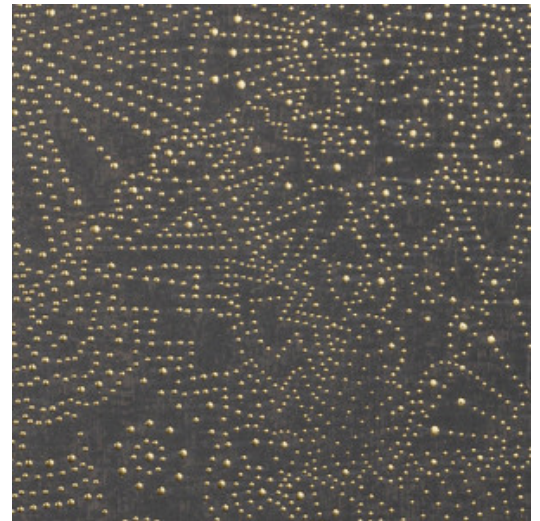

GOBI

Kollektion Kharga

Geschichte hinter der Kollektion

Die Oase Kharga war ein wichtiger Rastplatz an einer uralten Handelsstraße, die mehrere Oasen in Ägypten miteinander verband. In der Kollektion Kharga wird eine Expedition durch die Sahara in allen Aspekten der Wüste zum Leben erweckt: Von der blendenden Mittagssonne bis zum funkelnden Himmelszelt, von bizarren Dünenformationen bis feinen Zeichnungen im Wüstensand. Selbst Details von kunstvollen Teppichen und traditionellen Nomadengewändern werden ins Spiel gebracht. Kurz und gut: Das geheimnisvolle Wüstenleben erobert in dieser Kollektion die Fantasie der Betrachter.

Technische Spezifikationen

Referenz	<u>74030</u> • Starry Black
Produktkategorie	Exquisite
Zusammensetzung	Wandbekleidung auf Vlies
Umschreibung	Inspiriert vom Sternenhimmel der Wüste Gobi
Abmessungen	Breite 90 cm / lieferbar pro laufenden Meter
Ansatz	Gerader Ansatz 64 cm
Klebstoff	Arte Clearpro oder ein qualitativ hochwertiger Dispersionskleber
Wie einkleistern	Wand einkleistern
Lichtbeständigkeit	Gute Lichtbeständigkeit
Wie entfernen	Restlos abziehbar
Entflammbarkeit EU	B-s1, d0
Entflammbarkeit US	Class A
Wartung	Leicht wasserbeständig
IMO Certified	 0493/22

Farben (5)

74030

74031

74032

74033

74034

Ansicht

Weitere Info? [Klicken Sie hier](#)