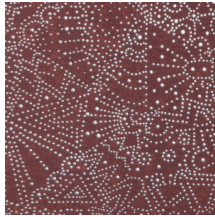

## Technische Spezifikationen

Referenz	<u>74030</u> • Starry Black
Produktkategorie	Exquisite
Zusammensetzung	Wandbekleidung auf Vlies
Umschreibung	Inspiriert vom Sternenhimmel der Wüste Gobi
Abmessungen	Breite 90 cm / lieferbar pro laufenden Meter
Ansatz	Gerader Ansatz 64 cm
Klebstoff	Arte Clearpro oder ein qualitativ hochwertiger Dispersionskleber
Wie einkleistern	Wand einkleistern
Lichtbeständigkeit	Gute Lichtbeständigkeit
Wie entfernen	Restlos abziehbar
Entflammbarkeit EU	B-s1, d0
Entflammbarkeit US	Class A
Wartung	Leicht wasserbeständig
IMO Certified	

## Farben (5)

74030

74031

74032

74033

74034