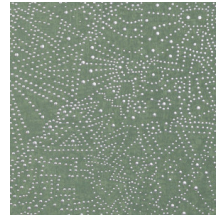

## Technische Spezifikationen

Referenz	<u>74030</u> • Starry Black
Produktkategorie	Exquisite
Zusammensetzung	Wandbekleidung auf Vlies
Umschreibung	Inspiriert vom Sternenhimmel der Wüste Gobi
Abmessungen	Breite 90 cm / lieferbar pro laufenden Meter
Ansatz	Gerader Ansatz 64 cm
Klebstoff	Arte Clearpro oder ein qualitativ hochwertiger Dispersionskleber
Wie einkleistern	Wand einkleistern
Lichtbeständigkeit	Gute Lichtbeständigkeit
Wie entfernen	Restlos abziehbar
Entflammbarkeit EU	B-s1, d0
Entflammbarkeit US	Class A
Wartung	Leicht wasserbeständig
IMO Certified	

## Farben (5)

74030

74031

74032

74033

74034