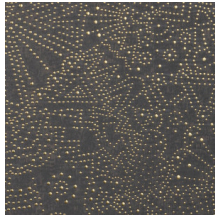

GOBI

Kollektion Kharga

Geschichte hinter der Kollektion

Die Oase Kharga war ein wichtiger Rastplatz an einer uralten Handelsstraße, die mehrere Oasen in Ägypten miteinander verband. In der Kollektion Kharga wird eine Expedition durch die Sahara in allen Aspekten der Wüste zum Leben erweckt: Von der blendenden Mittagssonne bis zum funkelnden Himmelszelt, von bizarren Dünenformationen bis feinen Zeichnungen im Wüstensand. Selbst Details von kunstvollen Teppichen und traditionellen Nomadengewändern werden ins Spiel gebracht. Kurz und gut: Das geheimnisvolle Wüstenleben erobert in dieser Kollektion die Fantasie der Betrachter.

Technische Spezifikationen

Referenz	<u>74030</u> • Starry Black
Produktkategorie	Exquisite
Zusammensetzung	Wandbekleidung auf Vlies
Umschreibung	Inspiriert vom Sternenhimmel der Wüste Gobi
Abmessungen	Breite 90 cm / lieferbar pro laufenden Meter
Ansatz	Gerader Ansatz 64 cm
Klebstoff	Arte Clearpro oder ein qualitativ hochwertiger Dispersionskleber
Wie einkleistern	Wand einkleistern
Lichtbeständigkeit	Gute Lichtbeständigkeit
Wie entfernen	Restlos abziehbar
Entflammbarkeit EU	B-s1, d0
Entflammbarkeit US	Class A
Wartung	Leicht wasserbeständig
IMO Certified	 0493/22

Farben (5)

74030

74031

74032

74033

74034

Ansicht

Weitere Info? [Klicken Sie hier](#)