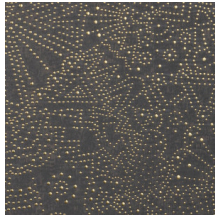

## Technische Spezifikationen

Referenz	<u>74030</u> • Starry Black
Produktkategorie	Exquisite
Zusammensetzung	Wandbekleidung auf Vlies
Umschreibung	Inspiriert vom Sternenhimmel der Wüste Gobi
Abmessungen	Breite 90 cm / lieferbar pro laufenden Meter
Ansatz	Gerader Ansatz 64 cm
Klebstoff	Arte Clearpro oder ein qualitativ hochwertiger Dispersionskleber
Wie einkleistern	Wand einkleistern
Lichtbeständigkeit	Gute Lichtbeständigkeit
Wie entfernen	Restlos abziehbar
Entflammbarkeit EU	B-s1, d0
Entflammbarkeit US	Class A
Wartung	Leicht wasserbeständig
IMO Certified	

## Farben (5)

74030

74031

74032

74033

74034