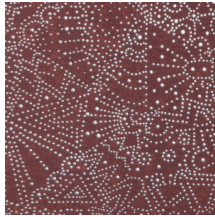

Technische Spezifikationen

Referenz	<u>74030</u> • Starry Black
Produktkategorie	Exquisite
Zusammensetzung	Wandbekleidung auf Vlies
Umschreibung	Inspiriert vom Sternenhimmel der Wüste Gobi
Abmessungen	Breite 90 cm / lieferbar pro laufenden Meter
Ansatz	Gerader Ansatz 64 cm
Klebstoff	Arte Clearpro oder ein qualitativ hochwertiger Dispersionskleber
Wie einkleistern	Wand einkleistern
Lichtbeständigkeit	Gute Lichtbeständigkeit
Wie entfernen	Restlos abziehbar
Entflammbarkeit EU	B-s1, d0
Entflammbarkeit US	Class A
Wartung	Leicht wasserbeständig
IMO Certified	 0493/22

Farben (5)

74030

74031

74032

74033

74034

Ansicht

Weitere Info? [Klicken Sie hier](#)