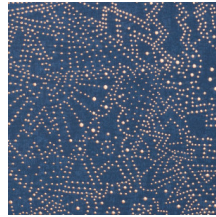

GOBI

Kollektion Kharga

Geschichte hinter der Kollektion

Die Oase Kharga war ein wichtiger Rastplatz an einer uralten Handelsstraße, die mehrere Oasen in Ägypten miteinander verband. In der Kollektion Kharga wird eine Expedition durch die Sahara in allen Aspekten der Wüste zum Leben erweckt: Von der blendenden Mittagssonne bis zum funkelnden Himmelszelt, von bizarren Dünenformationen bis feinen Zeichnungen im Wüstensand. Selbst Details von kunstvollen Teppichen und traditionellen Nomadengewändern werden ins Spiel gebracht. Kurz und gut: Das geheimnisvolle Wüstenleben erobert in dieser Kollektion die Fantasie der Betrachter.

Technische Spezifikationen

Referenz	<u>74030</u> • Starry Black
Produktkategorie	Exquisite
Zusammensetzung	Wandbekleidung auf Vlies
Umschreibung	Inspiriert vom Sternenhimmel der Wüste Gobi
Abmessungen	Breite 90 cm / lieferbar pro laufenden Meter
Ansatz	Gerader Ansatz 64 cm
Klebstoff	Arte Clearpro oder ein qualitativ hochwertiger Dispersionskleber
Wie einkleistern	Wand einkleistern
Lichtbeständigkeit	Gute Lichtbeständigkeit
Wie entfernen	Restlos abziehbar
Entflammbarkeit EU	B-s1, d0
Entflammbarkeit US	Class A
Wartung	Leicht wasserbeständig
IMO Certified	 0493/22

Farben (5)

74030

74031

74032

74033

74034

Ansicht

Weitere Info? [Klicken Sie hier](#)