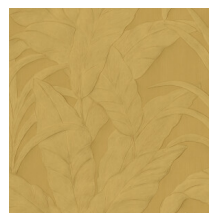

## Technische Spezifikationen

Referenz	<u>75003A</u>
Produktkategorie	Refined
Zusammensetzung	Vinyltapete auf Papier
Umschreibung	Ein Muster von Bananenblätter das tropische Atmosphäre pur atmet
Abmessungen	Rollen von 10,05 m x 0,70 m = 7 m <sup>2</sup>
Ansatz	Gerader Ansatz 64 cm
Klebstoff	Arte Clearpro oder ein qualitativ hochwertiger Dispersionskleber
Wie einkleistern	Methode 1: Wand einkleistern und Wandbekleidung anfeuchten. Methode 2: Wandbekleidung einkleistern.
Lichtbeständigkeit	Gute Lichtbeständigkeit
Wie entfernen	Spaltbar
Brandverhalten EU	B-s2, d0
Brandverhalten US	Class A
Wartung	Wasserbeständig

## Farben (5)

75000A

75002A

75003A

75004A

75005A