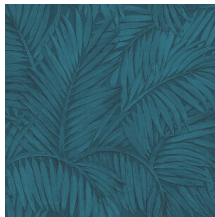

Farben (9)

75200

75201

75202

75203

75204

75205

75206

75207

75208

Ansicht

Weitere Info? [Klicken Sie hier](#)

Bestellen Sie Muster, berechnen Sie Mengen, schauen Sie Anleitungsvideos an, laden Sie technische Informationen herunter und mehr: www.arte-international.com

ARTE®

wallcoverings for the ultimate in refinement