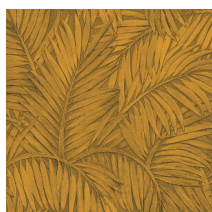

## Technische Spezifikationen

Referenz	<u>75203</u>
Produktkategorie	Refined
Zusammensetzung	Vinyltapete auf Papier
Abmessungen	Rollen von 10,05 m x 0,70 m = 7 m <sup>2</sup>
Ansatz	Versetzter Ansatz 64/32 cm
Klebstoff	Arte Clearpro oder ein qualitativ hochwertiger Dispersionskleber
Wie einkleistern	Methode 1: Wand einkleistern und Wandbekleidung anfeuchten. Methode 2: Wandbekleidung einkleistern.
Lichtbeständigkeit	Gute Lichtbeständigkeit
Wie entfernen	Spaltbar
Brandverhalten EU	B-s2, d0
Brandverhalten US	Class A
Wartung	Wasserbeständig

## Farben (9)

75200

75201

75202

75203

75204

75205

75206