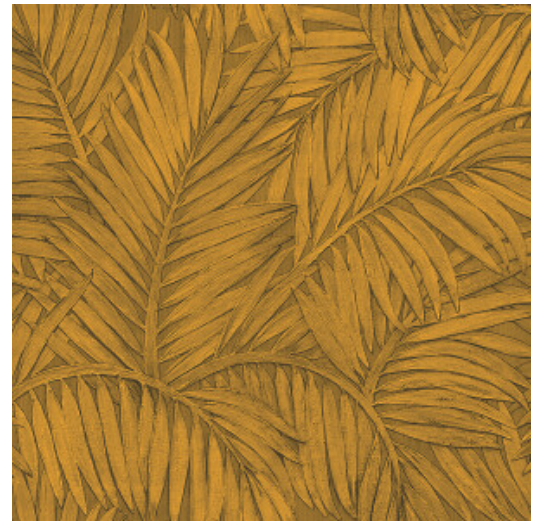

Technische Spezifikationen

Referenz	<u>75205</u>
Produktkategorie	Refined
Zusammensetzung	Vinyltapete auf Papier
Abmessungen	Rollen von 10,05 m x 0,70 m = 7 m ²
Ansatz	Versetzter Ansatz 64/32 cm
Klebstoff	Arte Clearpro oder ein qualitativ hochwertiger Dispersionskleber
Wie einkleistern	Methode 1: Wand einkleistern und Wandbekleidung anfeuchten. Methode 2: Wandbekleidung einkleistern.
Lichtbeständigkeit	Gute Lichtbeständigkeit
Wie entfernen	Spaltbar
Entflammbarkeit EU	B-s2, d0
Entflammbarkeit US	Class A
Wartung	Wasserbeständig

Farben (9)

75200

75201

75202

75203

75204

75205

75206