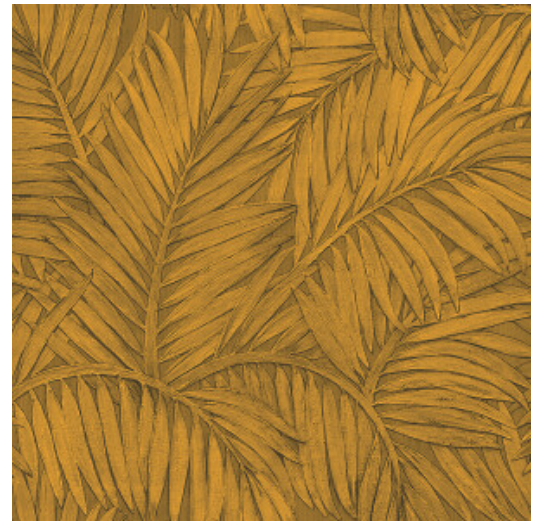

Technische Spezifikationen

Referenz	<u>75205A</u> • Gold Forest
Produktkategorie	Refined
Zusammensetzung	Vinyltapete auf Papier
Umschreibung	Sabal zeigt das zierliche Blatt der gleichnamigen Palmenart
Abmessungen	Rollen von 10,05 m x 0,70 m = 7 m ²
Ansatz	Versetzter Ansatz 64/32 cm
Klebstoff	Arte Clearpro oder ein qualitativ hochwertiger Dispersionskleber
Wie einkleistern	Methode 1: Wand einkleistern und Wandbekleidung anfeuchten. Methode 2: Wandbekleidung einkleistern.
Lichtbeständigkeit	Gute Lichtbeständigkeit
Wie entfernen	Spaltbar
Entflammbarkeit EU	B-s2, d0
Entflammbarkeit US	Class A
Wartung	Wasserbeständig

Farben (9)

75200A

75201A

75202A

75203A

75204A

75205A

75206A