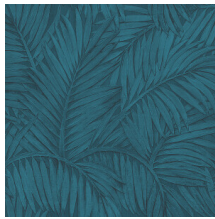

Farben (9)

75208A

Ansicht

Weitere Info? [Klicken Sie hier](#)

Bestellen Sie Muster, berechnen Sie Mengen, schauen Sie Anleitungsvideos an, laden Sie technische Informationen herunter und mehr: www.arte-international.com

ARTE®

wallcoverings for the ultimate in refinement