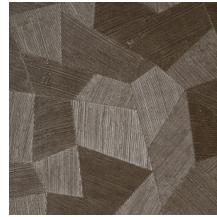

Technische Spezifikationen

Referenz	<u>75300</u>
Produktkategorie	Refined
Zusammensetzung	Vinyltapete auf Papier
Umschreibung	Vinyl-Tapete mit einem tiefen und natürlichen Relief in geradlinigen Formen die einen 3D Effekt kreieren
Abmessungen	Rollen von 10,05 m x 0,70 m = 7 m ²
Ansatz	Gerader Ansatz 69 cm
Klebstoff	Arte Clearpro oder ein qualitativ hochwertiger Dispersionskleber
Wie einkleistern	Methode 1: Wand einkleistern und Wandbekleidung anfeuchten. Methode 2: Wandbekleidung einkleistern.
Lichtbeständigkeit	Gute Lichtbeständigkeit
Wie entfernen	Spaltbar
Entflammbarkeit EU	B-s2, d0
Entflammbarkeit US	Class A
Wartung	Wasserbeständig

Farben (11)

75300

75301

75302

75303

75304

75305

75306