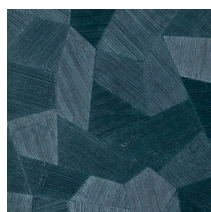

## Technische Spezifikationen

Referenz	<u>75301</u>
Produktkategorie	Refined
Zusammensetzung	Vinyltapete auf Papier
Umschreibung	Vinyl-Tapete mit einem tiefen und natürlichen Relief in geradlinigen Formen die einen 3D Effekt kreieren
Abmessungen	Rollen von 10,05 m x 0,70 m = 7 m <sup>2</sup>
Ansatz	Gerader Ansatz 69 cm
Klebstoff	Arte Clearpro oder ein qualitativ hochwertiger Dispersionskleber
Wie einkleistern	Methode 1: Wand einkleistern und Wandbekleidung anfeuchten. Methode 2: Wandbekleidung einkleistern.
Lichtbeständigkeit	Gute Lichtbeständigkeit
Wie entfernen	Spaltbar
Brandverhalten EU	B-s2, d0
Brandverhalten US	Class A
Wartung	Wasserbeständig

## Farben (11)

75300

75301

75302

75303

75304

75305

75306