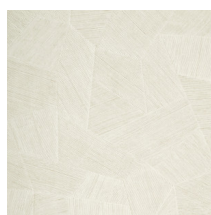

Farben (11)

75300