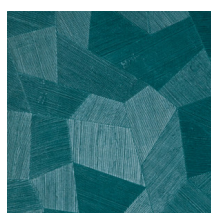

Farben (11)

75300

75301

75302

75303

75304

75305

75306

75307

75308

75309

75310

Ansicht

Weitere Info? [Klicken Sie hier](#)

Bestellen Sie Muster, berechnen Sie Mengen, schauen Sie Anleitungsvideos an, laden Sie technische Informationen herunter und mehr: www.arte-international.com

ARTE®

wallcoverings for the ultimate in refinement