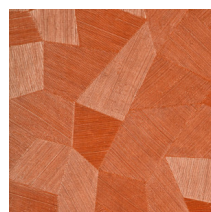

## Technische Spezifikationen

Referenz	<u>75301</u>
Produktkategorie	Refined
Zusammensetzung	Vinyltapete auf Papier
Umschreibung	Vinyl-Tapete mit einem tiefen und natürlichen Relief in geradlinigen Formen die einen 3D Effekt kreieren
Abmessungen	Rollen von 10,05 m x 0,70 m = 7 m <sup>2</sup>
Ansatz	Gerader Ansatz 69 cm
Klebstoff	Arte Clearpro oder ein qualitativ hochwertiger Dispersionskleber
Wie einkleistern	Methode 1: Wand einkleistern und Wandbekleidung anfeuchten. Methode 2: Wandbekleidung einkleistern.
Lichtbeständigkeit	Gute Lichtbeständigkeit
Wie entfernen	Spaltbar
Brandverhalten EU	B-s2, d0
Brandverhalten US	Class A
Wartung	Wasserbeständig

## Farben (11)

75300

75301

75302

75303

75304

75305

75306

75307

75308

75309

75310