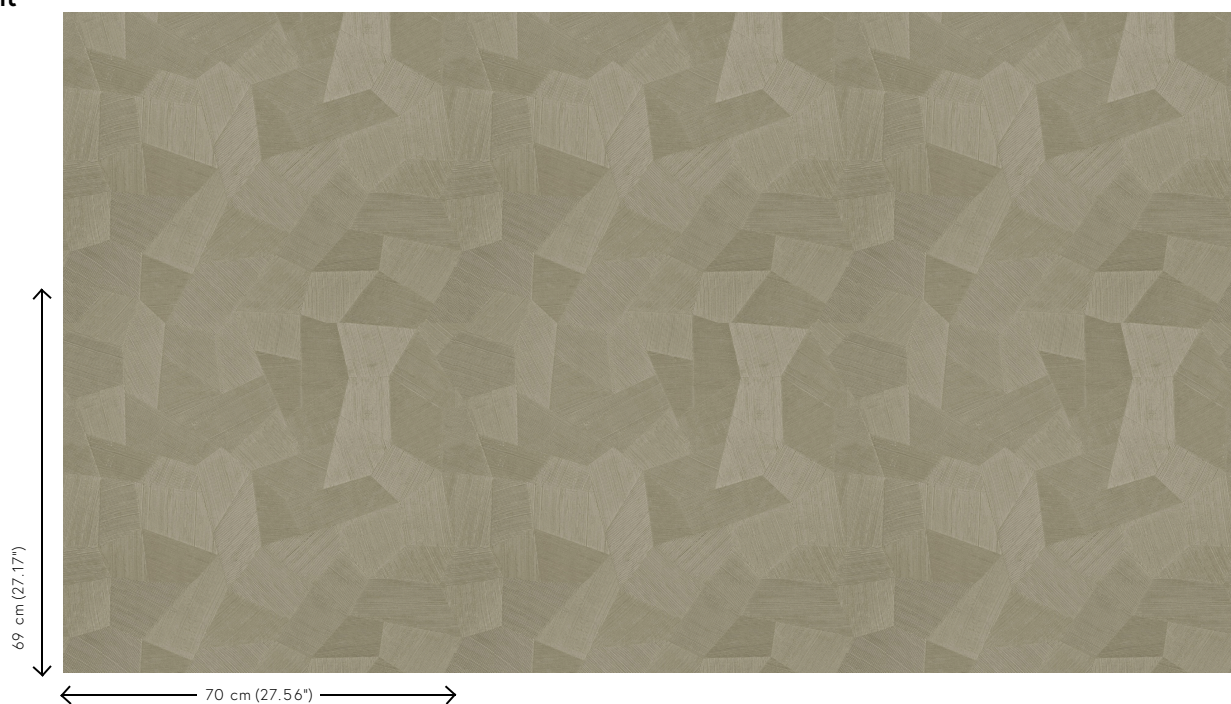

Farben (11)

75300

75301

75302

75303

75304

75305

75306

75307

75308

75309

75310

Ansicht

Weitere Info? [Klicken Sie hier](#)

Bestellen Sie Muster, berechnen Sie Mengen, schauen Sie Anleitungsvideos an, laden Sie technische Informationen herunter und mehr: www.arte-international.com

ARTE®

wallcoverings for the ultimate in refinement