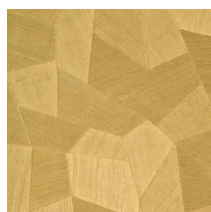

## Technische Spezifikationen

Referenz	<u>75301</u>
Produktkategorie	Refined
Zusammensetzung	Vinyltapete auf Papier
Umschreibung	Vinyl-Tapete mit einem tiefen und natürlichen Relief in geradlinigen Formen die einen 3D Effekt kreieren
Abmessungen	Rollen von 10,05 m x 0,70 m = 7 m <sup>2</sup>
Ansatz	Gerader Ansatz 69 cm
Klebstoff	Arte Clearpro oder ein qualitativ hochwertiger Dispersionskleber
Wie einkleistern	Methode 1: Wand einkleistern und Wandbekleidung anfeuchten. Methode 2: Wandbekleidung einkleistern.
Lichtbeständigkeit	Gute Lichtbeständigkeit
Wie entfernen	Spaltbar
Brandverhalten EU	B-s2, d0
Brandverhalten US	Class A
Wartung	Wasserbeständig

## Farben (11)

75300

75301

75302

75303

75304

75305

75306