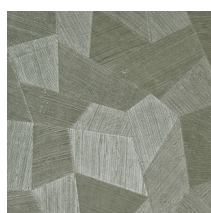

Farben (11)

75300

75301

75302

75303

75304

75305

75306

75307

75308

75309

75310

Ansicht

Weitere Info? [Klicken Sie hier](#)

Bestellen Sie Muster, berechnen Sie Mengen, schauen Sie Anleitungsvideos an, laden Sie technische Informationen herunter und mehr: www.arte-international.com

ARTE®

wallcoverings for the ultimate in refinement