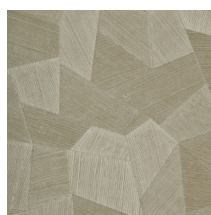

## Technische Spezifikationen

Referenz	<u>75301</u>
Produktkategorie	Refined
Zusammensetzung	Vinyltapete auf Papier
Umschreibung	Vinyl-Tapete mit einem tiefen und natürlichen Relief in geradlinigen Formen die einen 3D Effekt kreieren
Abmessungen	Rollen von 10,05 m x 0,70 m = 7 m <sup>2</sup>
Ansatz	Gerader Ansatz 69 cm
Klebstoff	Arte Clearpro oder ein qualitativ hochwertiger Dispersionskleber
Wie einkleistern	Methode 1: Wand einkleistern und Wandbekleidung anfeuchten. Methode 2: Wandbekleidung einkleistern.
Lichtbeständigkeit	Gute Lichtbeständigkeit
Wie entfernen	Spaltbar
Brandverhalten EU	B-s2, d0
Brandverhalten US	Class A
Wartung	Wasserbeständig

## Farben (11)

75300

75301

75302

75303

75304

75305

75306