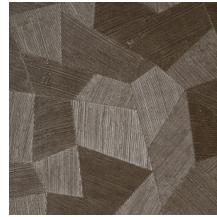

Technische Spezifikationen

Referenz	<u>75301</u>
Produktkategorie	Refined
Zusammensetzung	Vinyltapete auf Papier
Umschreibung	Vinyl-Tapete mit einem tiefen und natürlichen Relief in geradlinigen Formen die einen 3D Effekt kreieren
Abmessungen	Rollen von 10,05 m x 0,70 m = 7 m ²
Ansatz	Gerader Ansatz 69 cm
Klebstoff	Arte Clearpro oder ein qualitativ hochwertiger Dispersionskleber
Wie einkleistern	Methode 1: Wand einkleistern und Wandbekleidung anfeuchten. Methode 2: Wandbekleidung einkleistern.
Lichtbeständigkeit	Gute Lichtbeständigkeit
Wie entfernen	Spaltbar
Entflammbarkeit EU	B-s2, d0
Entflammbarkeit US	Class A
Wartung	Wasserbeständig

Farben (11)

75300

75301

75302

75303

75304

75305

75306